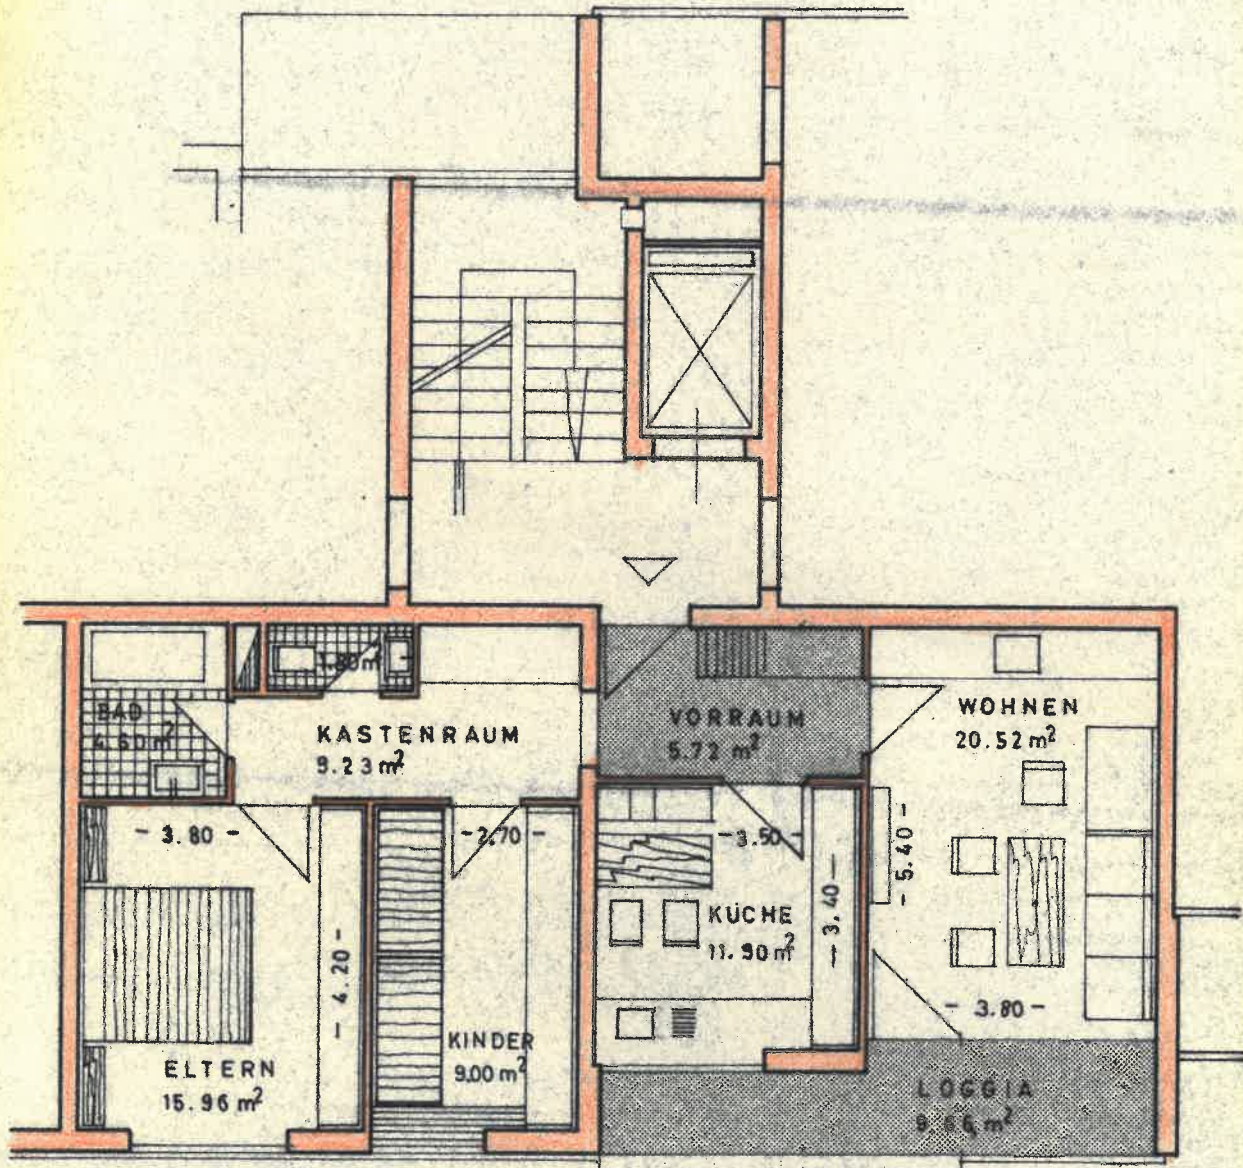

WOHNANLAGE FELDKIRCH - LEVIS

M. 1 : 100

GESCHOSS

TOP

TYPE B

3 1/2 ZIMMERWOHNUNG, KÜCHE,
BAD, WC, VORRAUM U. KELLERANTEIL

WOHNFLÄCHE m² 81.07

FLÄCHE LOGGIA m² 9.66