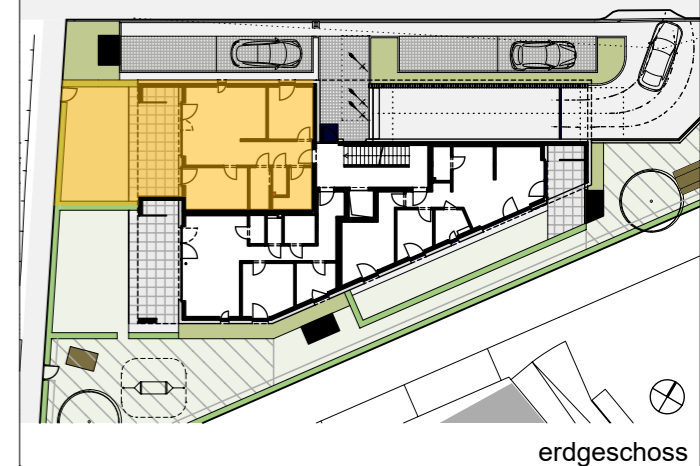

enderstraße 26, altach

3-zimmer top 1 erdgeschoss	
wohnfläche	65,86m ²
terrasse	21,69m ²
abstellraum terrasse	2,40m ²
garten	39,32m ²

informationen
29.04.2026

alle maße sind rohbaumaße und ca. angaben
und können zur natur differieren.

m 1:75