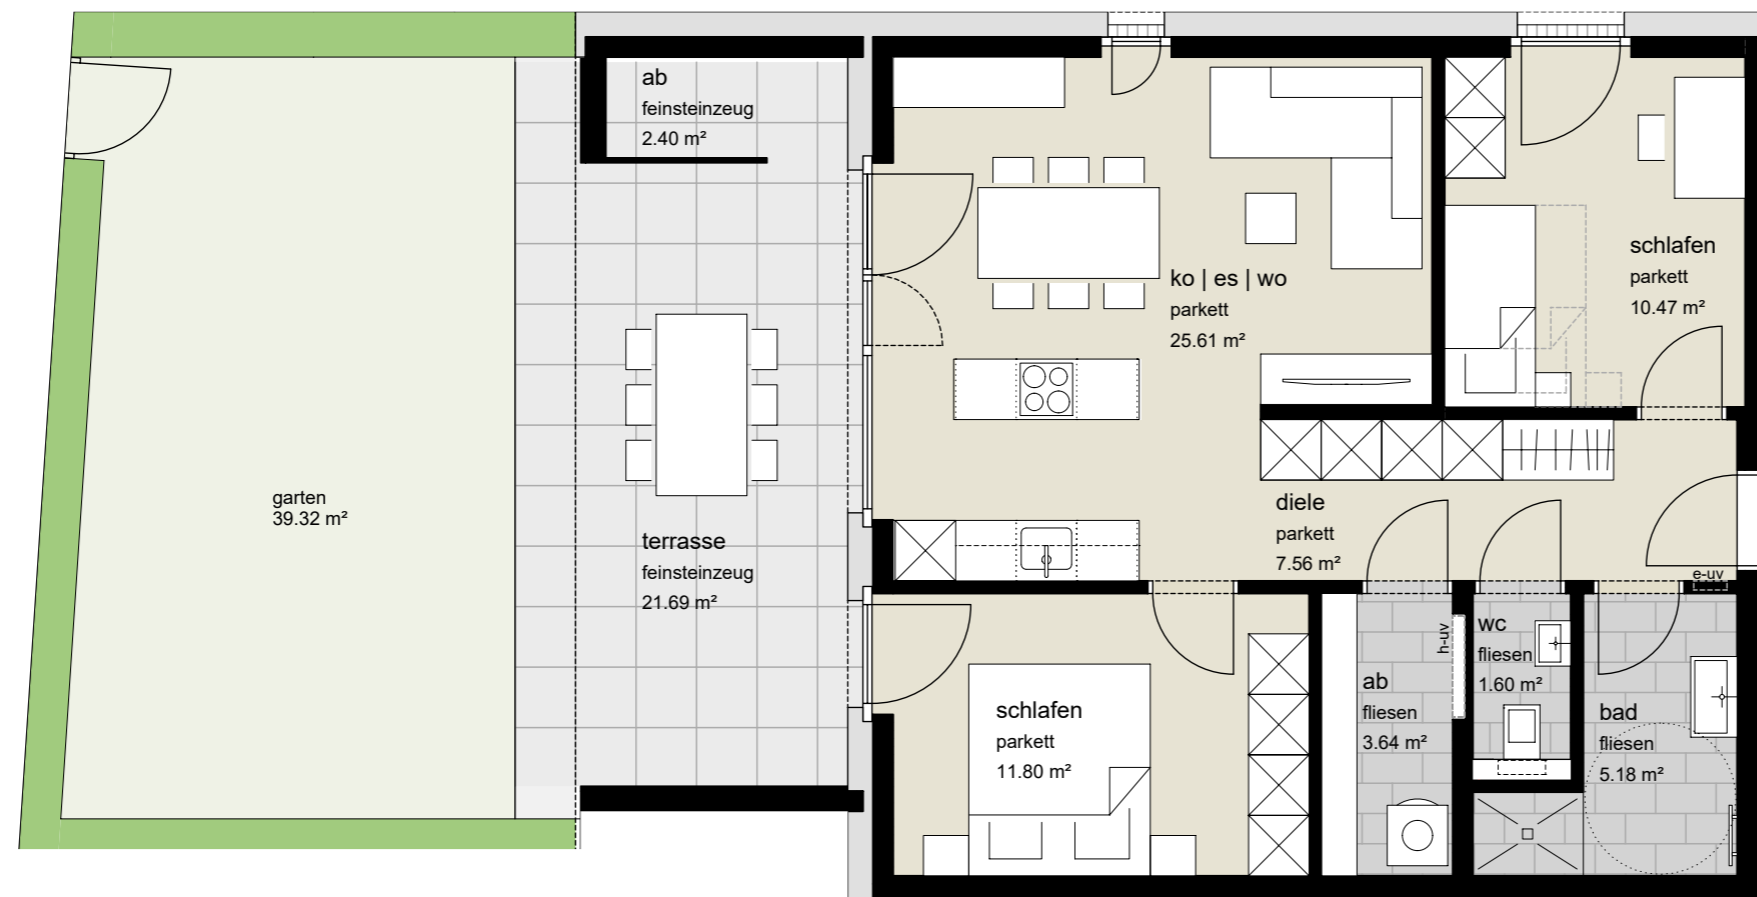

enderstraße 26, altach

3-zimmer top 1 erdgeschoss	
wohnfläche	65,86m ²
terrasse	21,69m ²
abstellraum terrasse	2,40m ²
garten	39,32m ²

informationen
29.04.2026

alle maße sind rohbaumaße und ca. angaben
und können zur natur differieren.

m 1:75