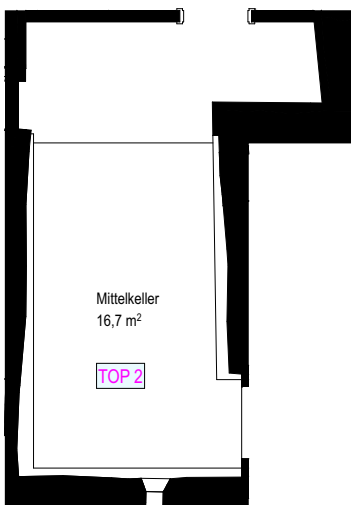

Dachgeschoss

Kellerraum Skizze

Obergeschoss

NF: ca. 106 m<sup>2</sup>

Dornbirn, Bäumlegasse

Duplexwohnung "Dach"

**Top 2**