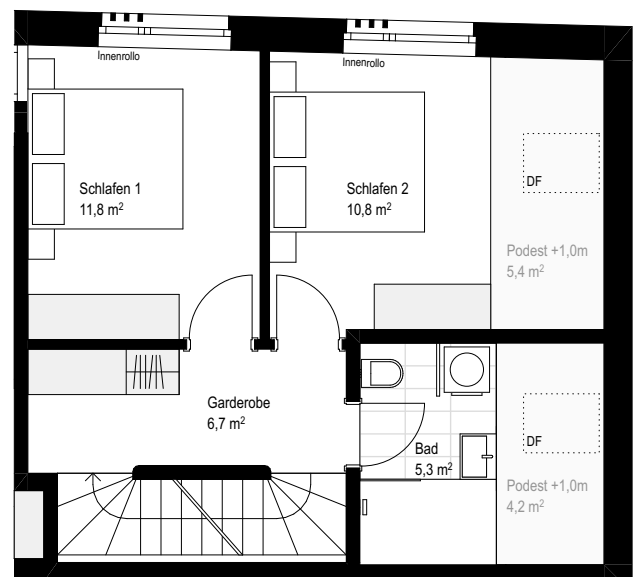

Dachgeschoss

Kellerraum Skizze

Obergeschoss

NF: ca. 106 m<sup>2</sup>

Dornbirn, Bäumlegasse

Duplexwohnung "Dach"

**Top 2**