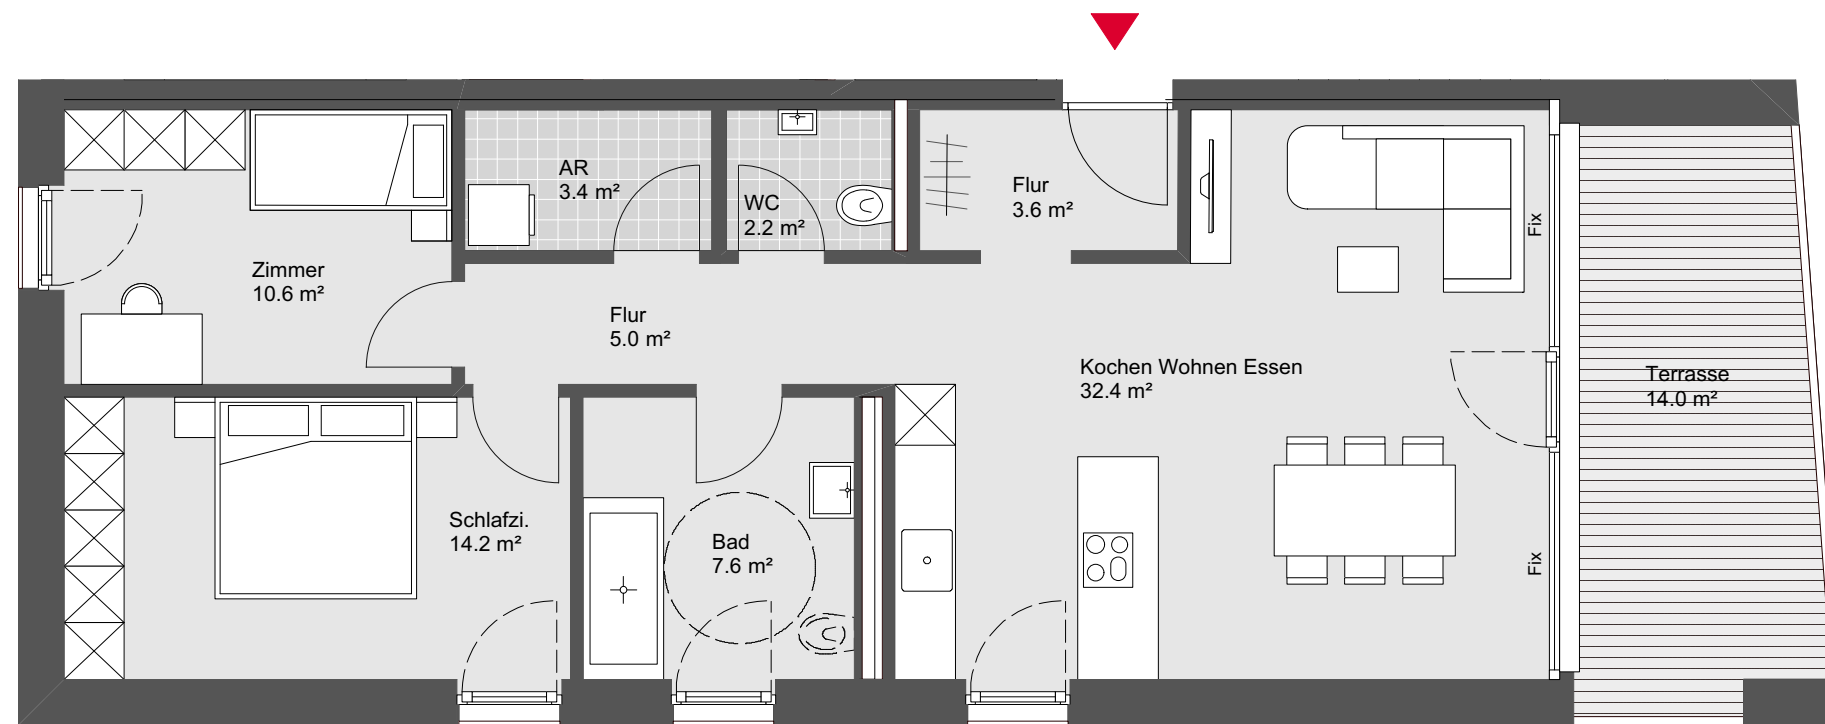

Wohnen an der Furt

Haus B Top W13

3 Zimmerwohnung
1. Obergeschoss

Wohnnutzfläche: 79.0 m²
Terrassenfläche: 14.0 m²

Übersichtsplan

Symbolbild

Grundriss - Maßstab 1:75