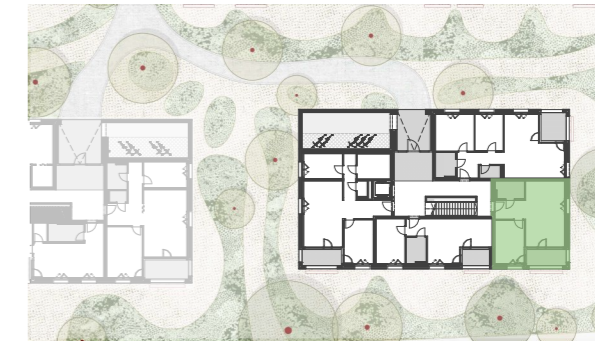

TOP 0.3 | F

TOP 0.3/F

ERDGESCHOSS

ZIMMER	2
WOHNFLÄCHE	48,50 m ²
LOGGIA	8,50 m ²
GARTENFLÄCHE	55,00 m ²

- PARKETT
- FLIESEN
- BETONPLATTEN
- KIESBELAG IN PRIVATGARTEN
- KÜHLSCHRANKANSCHLUSS
- GESCHIRRSPÜLERANSCHLUSS