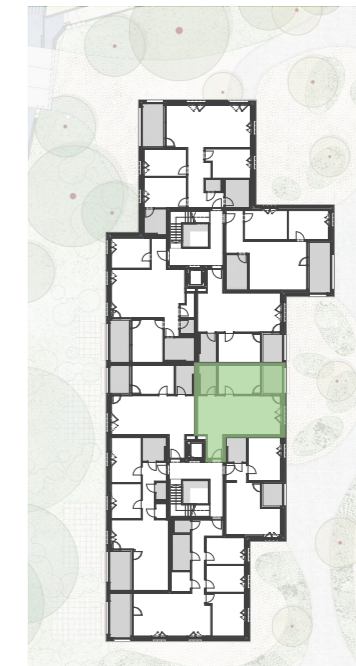

TOP 1.3 | E1

TOP 1.3/E1

OBERGESCHOSS 1

ZIMMER	2
WOHNFLÄCHE	52,90 m ²
LOGGIA	6,10 m ²

-  PARKETT
-  FLIESEN
-  BETONPLATTEN
-  KIESBELAG IN PRIVATGARTEN
-  KÜHLSCHRANKANSCHLUSS
-  GESCHIRRPÜLERANSCHLUSS