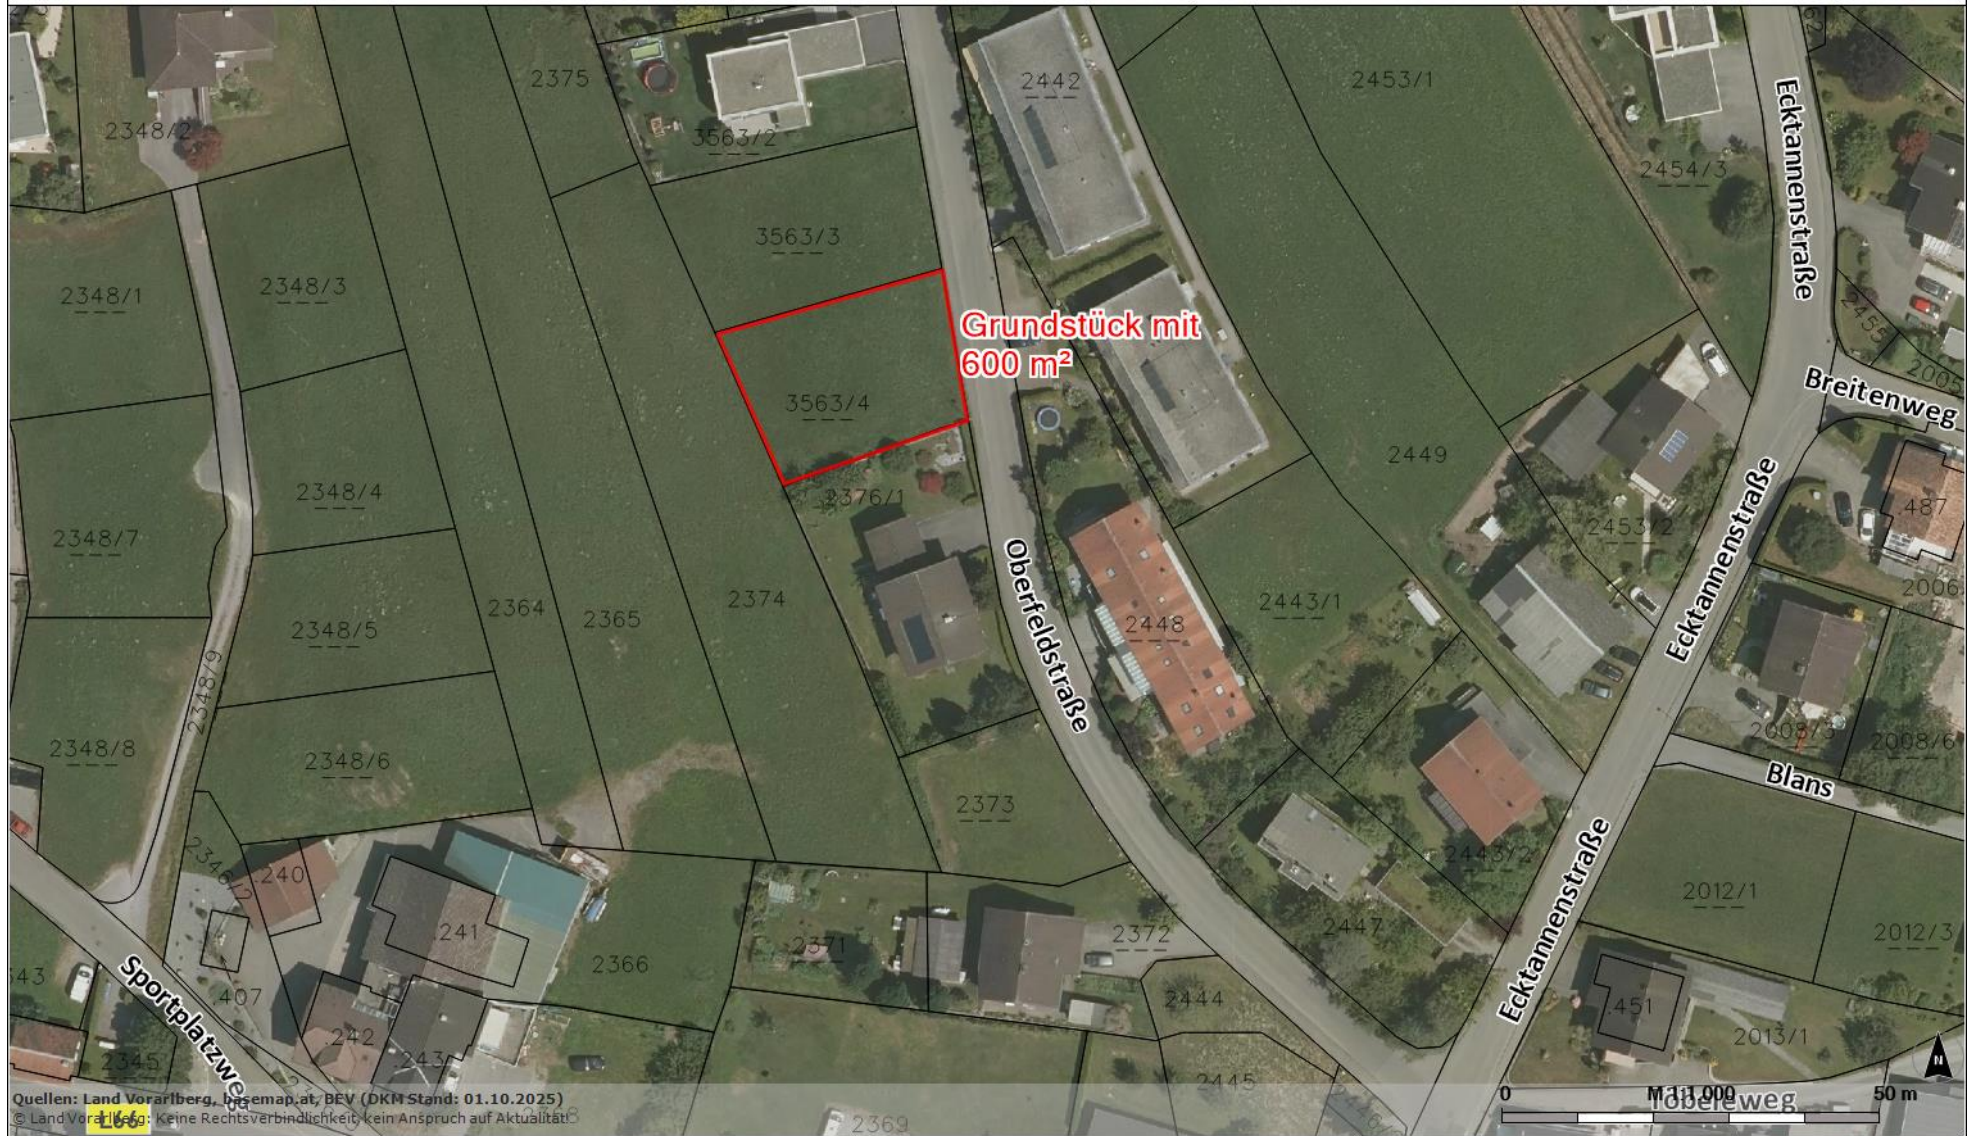

rechts: -53505; hoch: 234045

rechts: -53247; hoch: 234045

Quellen: Land Vorarlberg, [liegenschaftsmat.at](https://www.liegenschaftsmat.at), BEV (DKM Stand: 01.10.2025)  
© Land Vorarlberg: Keine Rechtsverbindlichkeit, kein Anspruch auf Aktualität

rechts: -53505; hoch: 233896

rechts: -53247; hoch: 233896

Karte erstellt am: 16.05.2026

<https://atlas.vorarlberg.at>

MGI / Austria GK West (31254)