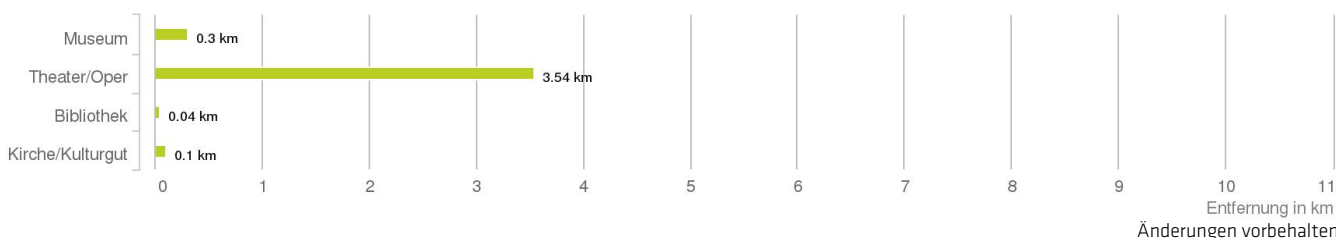

Lageanalyse

Kirchplatz 1, 6820 Frastanz

IMMO IMMOSERVICE
AUSTRIA

Distanzen zu den Nahversorgungseinrichtungen

Distanzen zu den Nahversorgungseinrichtungen

Distanzen zu den Ausgehenrichtungen

Distanzen zu den Bildungseinrichtungen

Distanzen zu den Kultureinrichtungen

Distanzen zu den Freizeiteinrichtungen

Distanzen zu Ärzten

Distanzen zu Gesundheitseinrichtungen

Distanzen zu Einrichtungen des öffentlichen Verkehrs

Änderungen vorbehalten