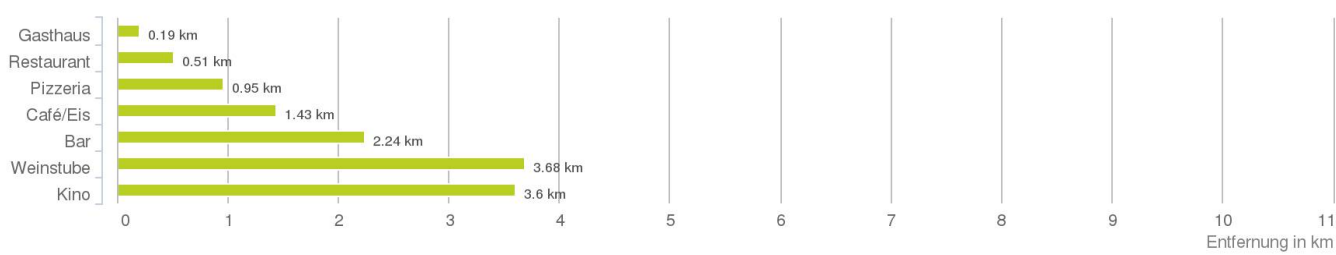

Lageanalyse

Kirchplatz 1, 6820 Frastanz

IMMO IMMOSERVICE
AUSTRIA

Distanzen zu den Nahversorgungseinrichtungen

Distanzen zu den Nahversorgungseinrichtungen

Distanzen zu den Ausgehenrichtungen

Distanzen zu den Bildungseinrichtungen

Distanzen zu den Kultureinrichtungen

Distanzen zu den Freizeiteinrichtungen

Distanzen zu Ärzten

Distanzen zu Gesundheitseinrichtungen

Distanzen zu Einrichtungen des öffentlichen Verkehrs

Änderungen vorbehalten