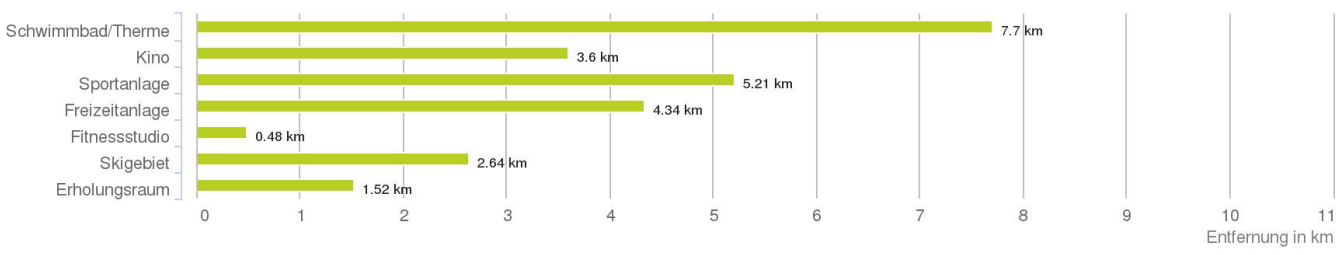

Distanzen zu den Freizeiteinrichtungen