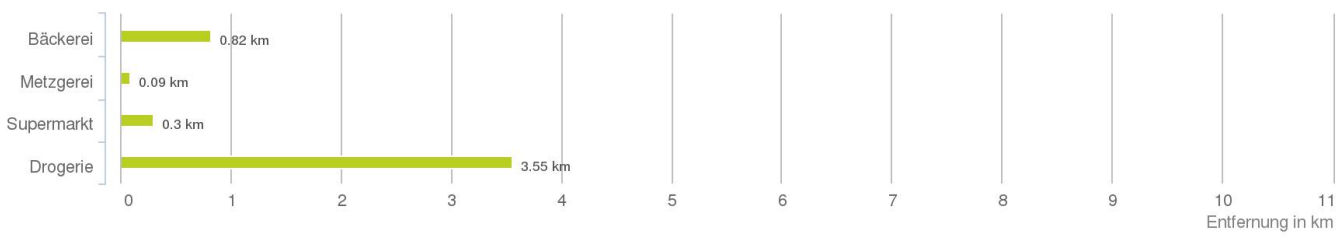

Lageanalyse

Kirchplatz 1, 6820 Frastanz

IMMO IMMOSERVICE
AUSTRIA

Distanzen zu den Nahversorgungseinrichtungen

Distanzen zu den Nahversorgungseinrichtungen

Distanzen zu den Ausgehenrichtungen

Distanzen zu den Bildungseinrichtungen

Distanzen zu den Kultureinrichtungen

Distanzen zu den Freizeiteinrichtungen

Distanzen zu Ärzten

Distanzen zu Gesundheitseinrichtungen

Distanzen zu Einrichtungen des öffentlichen Verkehrs

Änderungen vorbehalten