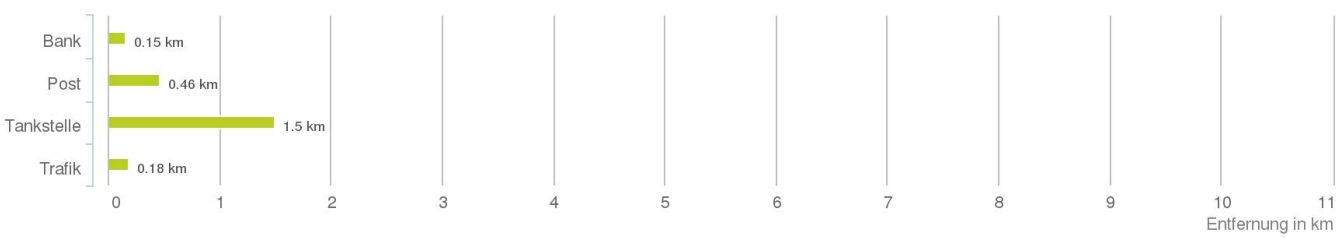

Lageanalyse

Kirchplatz 1, 6820 Frastanz

IMMO IMMOSERVICE
AUSTRIA

Distanzen zu den Nahversorgungseinrichtungen

Distanzen zu den Nahversorgungseinrichtungen

Distanzen zu den Ausgehenrichtungen

Distanzen zu den Bildungseinrichtungen