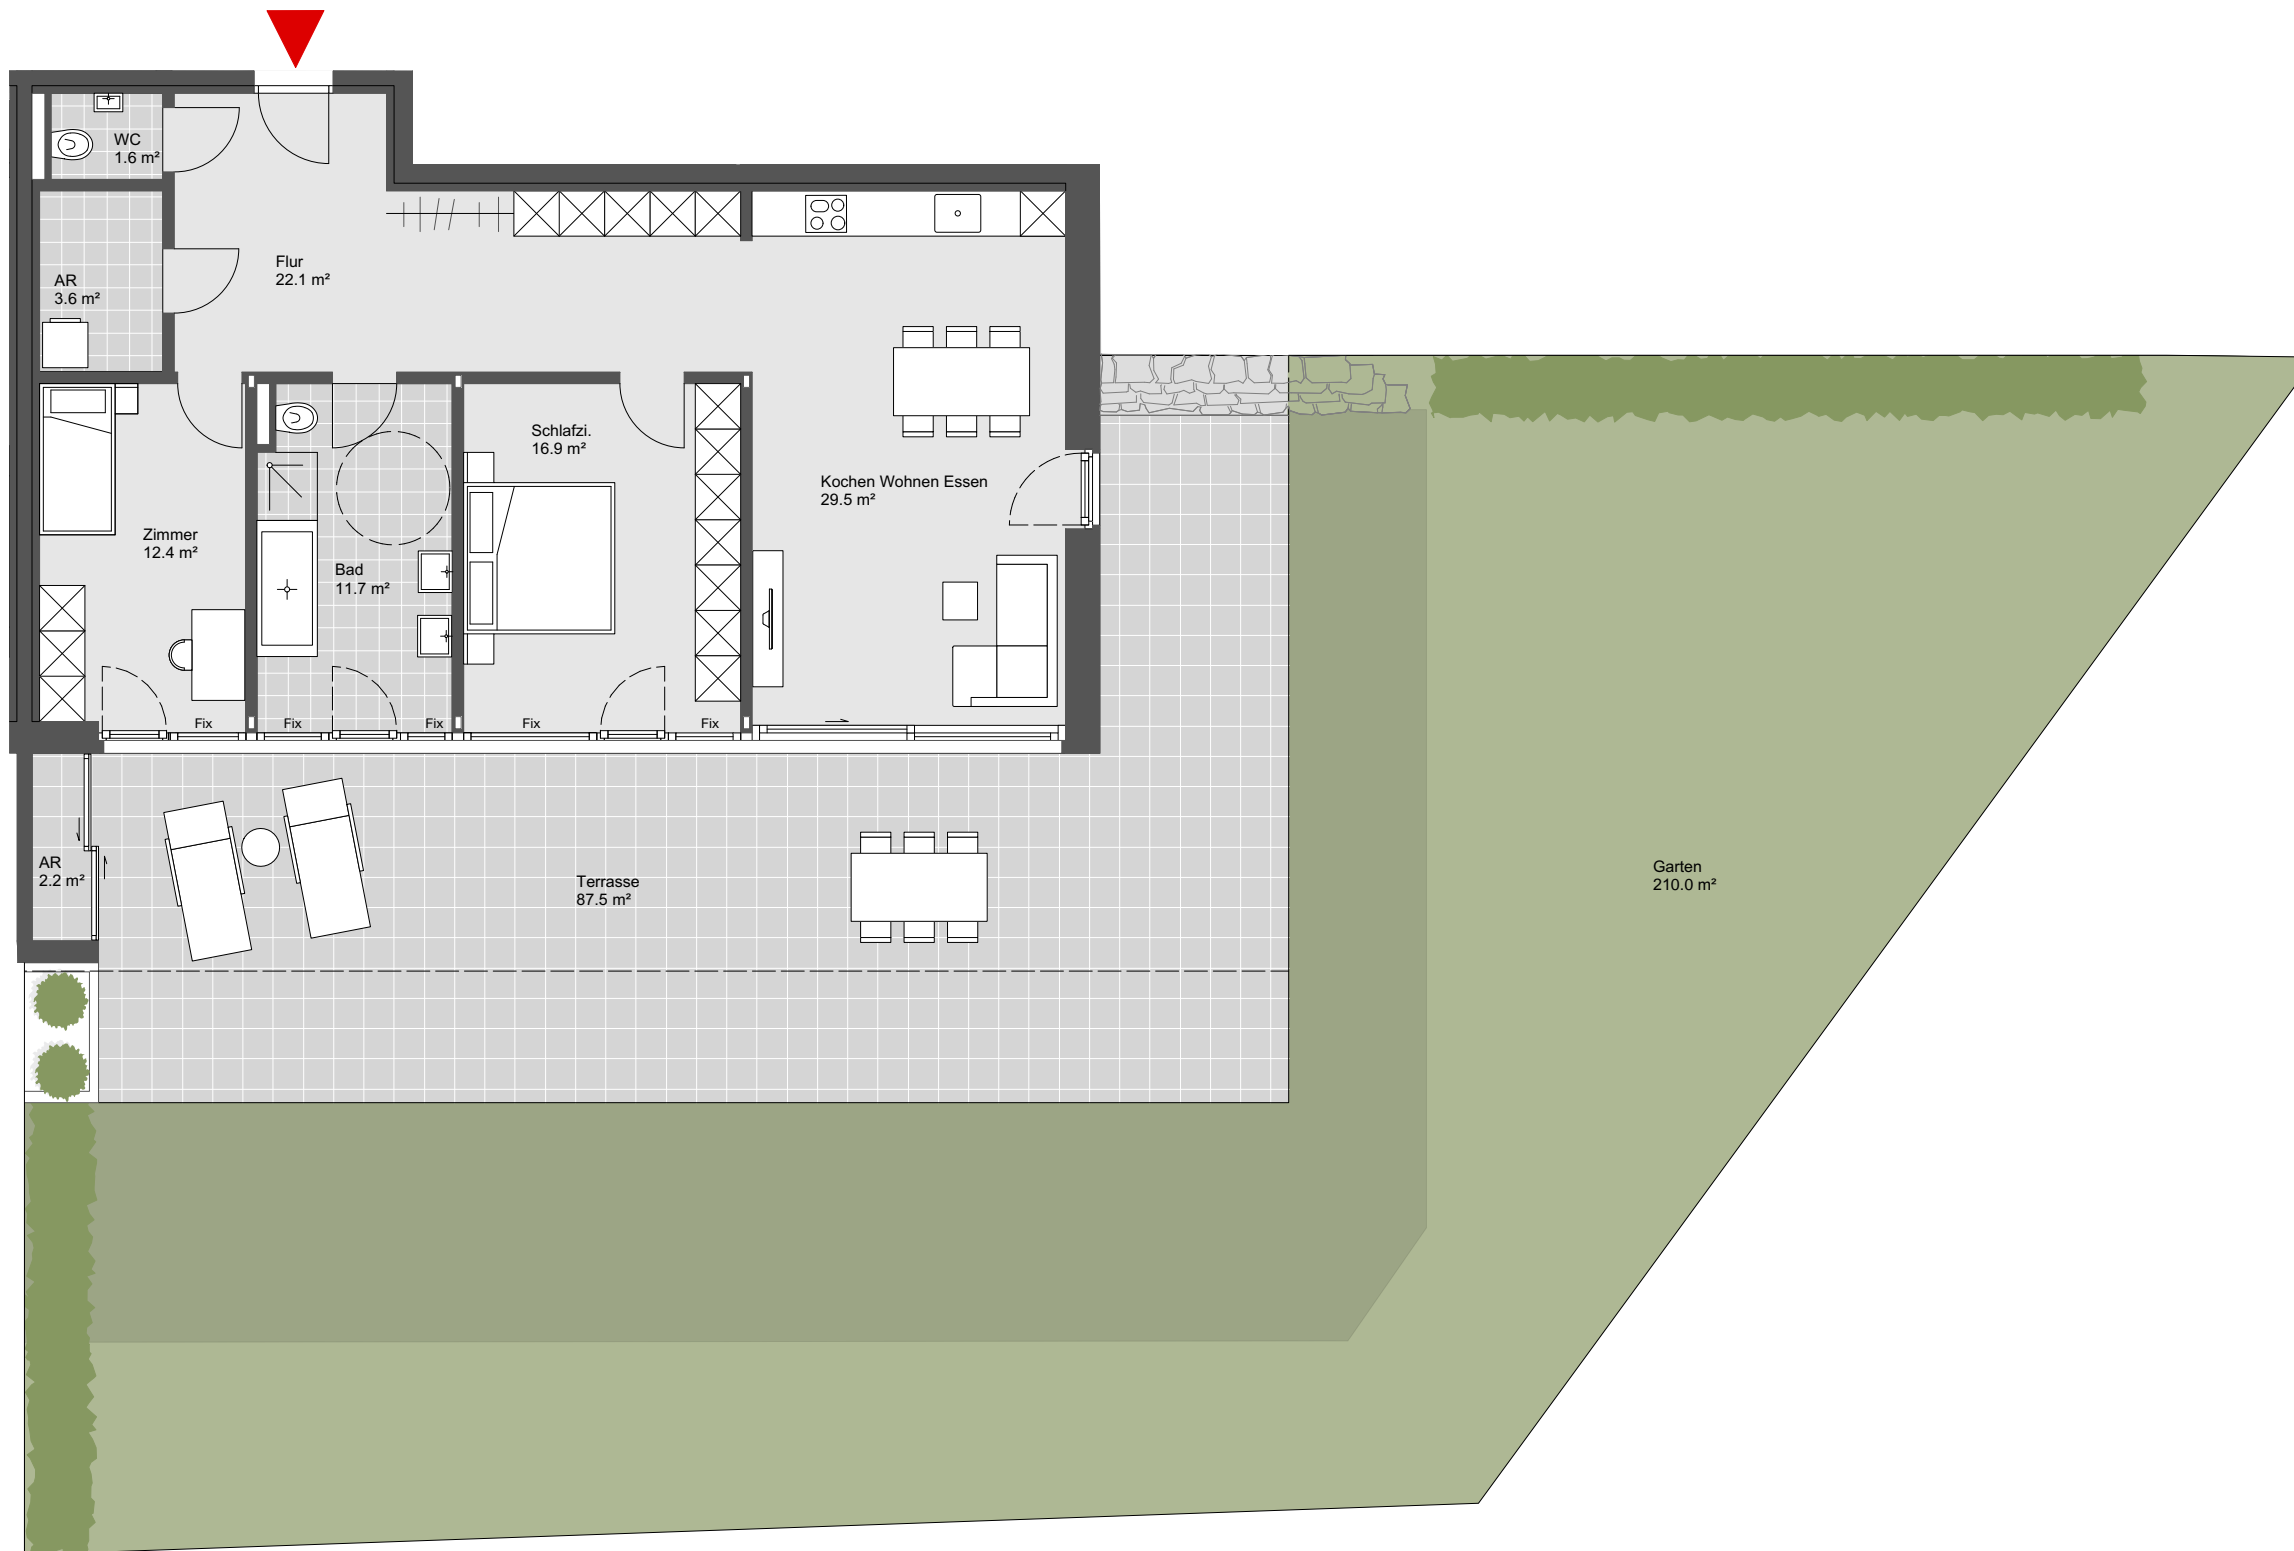

# Pfänderhöhe

Zwischen Himmel und Bodensee

## Top W02 Gartenfläche

3 Zimmerwohnung  
Hanggeschoss

Wohnnutzfläche:	97.8 m <sup>2</sup>
Terrassenfläche:	89.7 m <sup>2</sup>
Gartenfläche:	210.0 m <sup>2</sup>

Übersichtsplan

Symbolbild

Grundriss - Maßstab 1:100

- ebene Fläche
- Hangfläche

250828