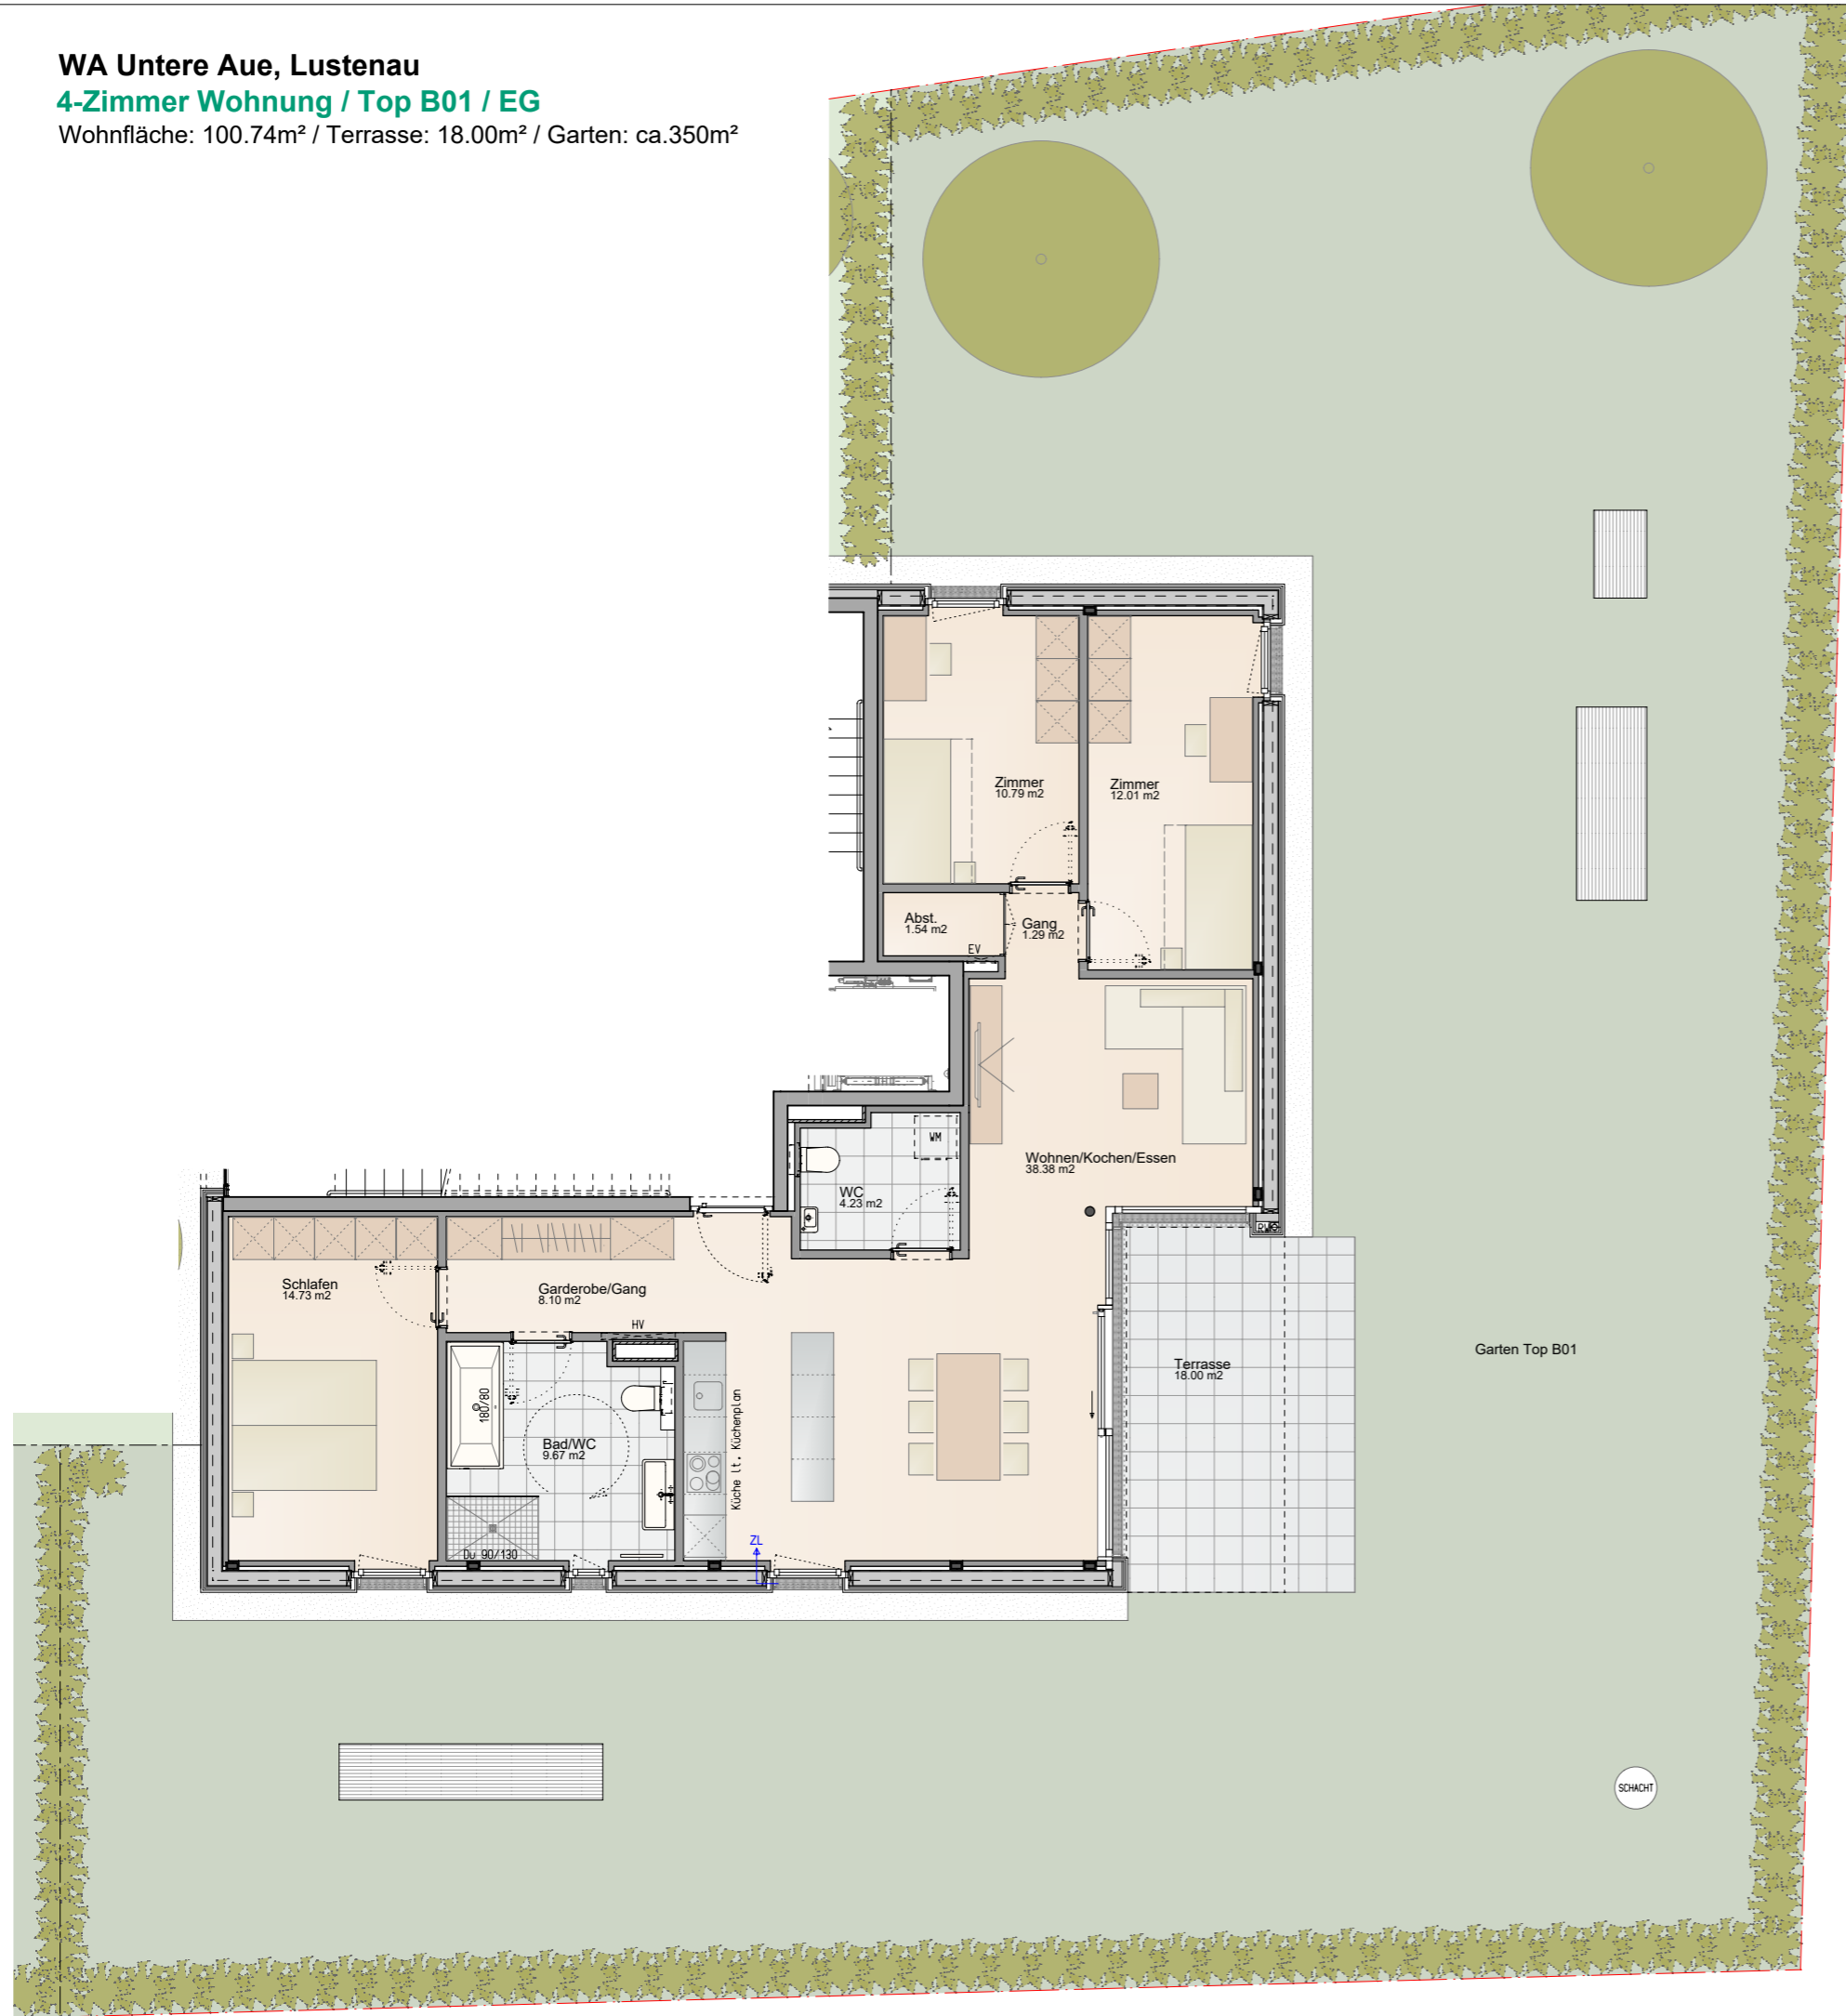

WA Untere Aue, Lustenau
4-Zimmer Wohnung / Top B01 / EG
 Wohnfläche: 100.74m² / Terrasse: 18.00m² / Garten: ca.350m²

Informationen

- FE Fenster raumhoch mit Fixverglasung (H=1m)
- BH Brüstungshöhe
- EV Elektroverteiler
- HV Heizungsverteiler
- ZL Zuluft
- Wendekreis Rollstuhl / dm 1,50m

M 1 : 100

Lageplan

Haus A

Haus B

Bemerkung

27.09.2024

Alle Maße sind Rohbaumasse und ca. Angaben, diese können zur Natur differieren.

Strichliert dargestellte Einrichtungsgegenstände im Sanitärbereich sind nicht in der Grundausrüstung enthalten.