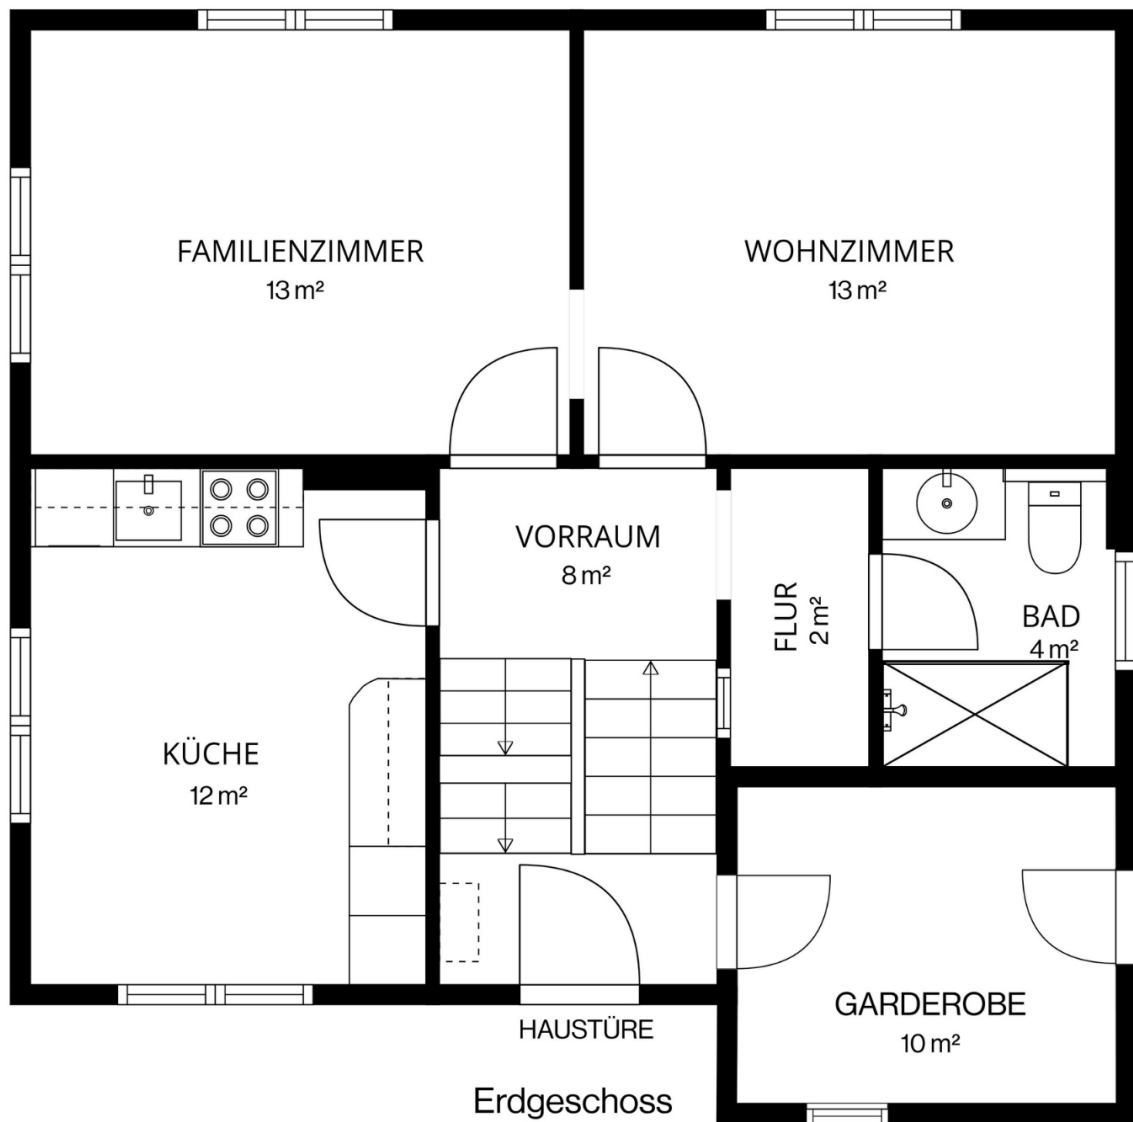

Neu Raum

Alles auf einen Blick

- ca. 703 m² Grundstück in beliebter Wohnlage
- 7 Zimmer mit viel Platz für die ganze Familie
- sonniger Garten mit viel Platz für Familie, Freizeit und Erholung
- voll unterkellert mit viel Stauraum
- Fenster bereits erneuert
- Dach und Ölheizung bereits modernisiert
- zentrale Lage mit ausgezeichneter Infrastruktur
- nur ca. 10 Gehminuten vom Bodenseeufer entfernt
- ab sofort verfügbar

Neu Raum

Neu Raum

Zwischenstock

Neu Raum

1. Obergeschoss

Neu Raum

Kellergeschoss

Neu Raum

Hausansicht

Kochen / Essen

Neu Raum

Kochen / Essen

Wohnen

Neu Raum

Wohnen

Diele EG