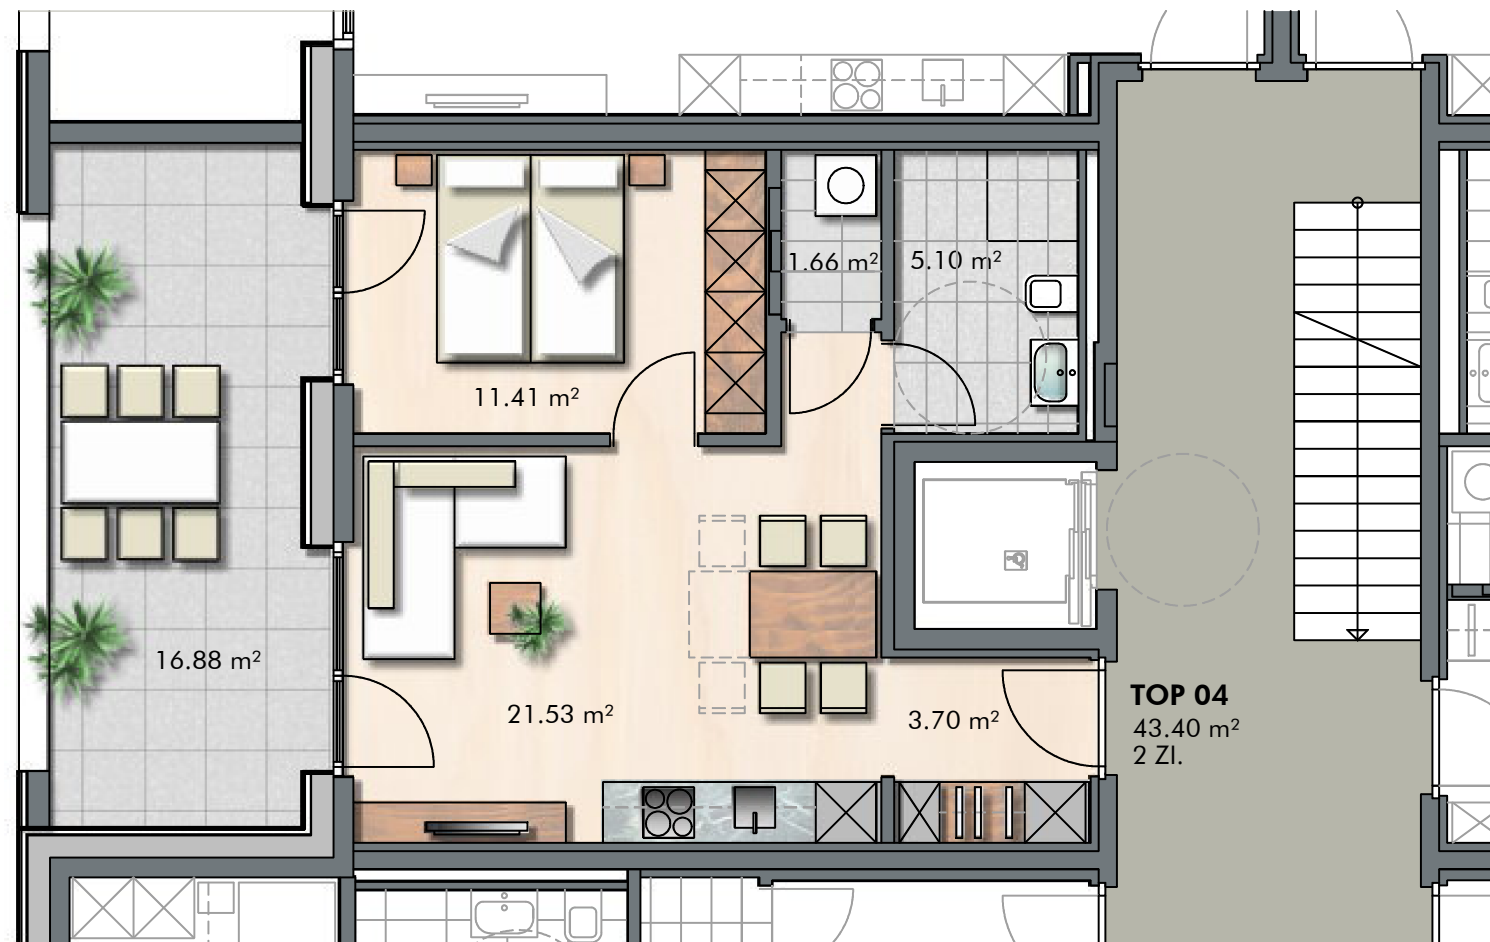

**Rotkreuzstrasse, Lustenau**  
**2-Zimmer Wohnung | TOP 04 | Obergeschoss**  
Wohnfläche: 43.40 m<sup>2</sup> | Loggia: 16.88 m<sup>2</sup>

**INFORMATIONEN**

LEGENDE  
EV Elektroverteiler BR Brüstungshöhe  
HV Heizungsverteiler ○ Wendekreis Rollstuhl / dm 1.50 m

M 1: 75

**LAGEPLAN**

Obergeschoss

**BEMERKUNGEN**

07.02.2025

Alle Maße sind Rohbaumaße und ca. Angaben und können zur Natur differieren.

Ausschließlich die in der Bau- und Ausstattungsbeschreibung aufgeführte Einrichtung ist in der Grundausrüstung enthalten.