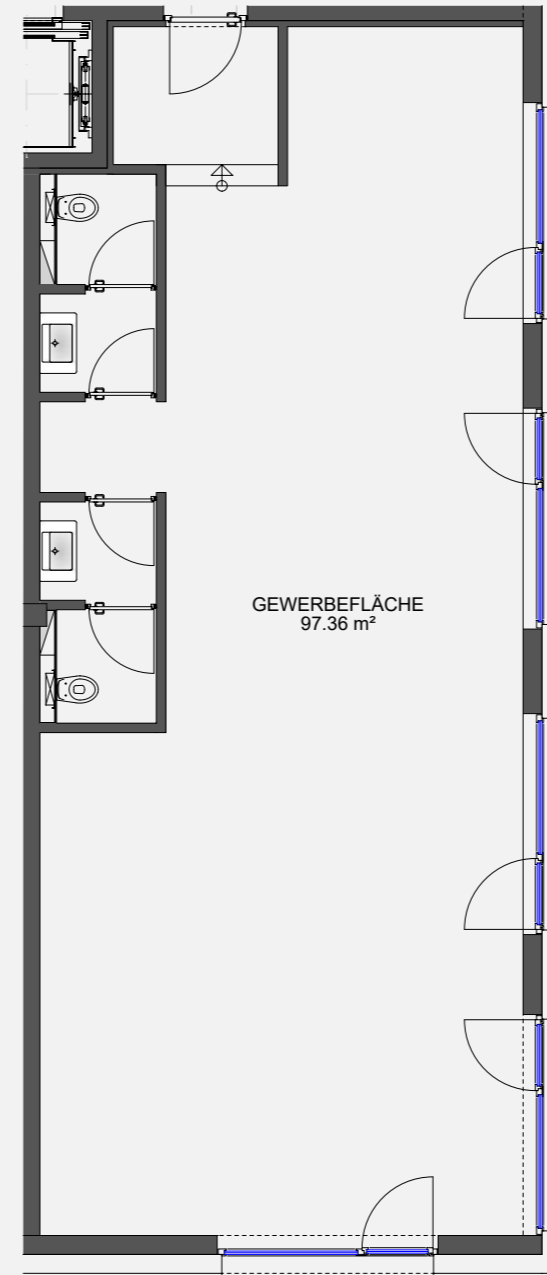

Wohnanlage Göfis, Gässele

Gewerbefläche Haus C	HC 101
GEWERBEFLÄCHE	ca. 97.36 m ²
Gesamtfläche	ca. 97.36 m ²
KELLERABTEIL	ca. 7.67 m ²

BEISPIEL
M 1/100

GRUNDRISS
M 1/100

LAGEPLAN
M 1/1200

GRUNDRISS ERDGESCHOSS
M 1/1200

ANSICHT SÜDOST
M 1/1000