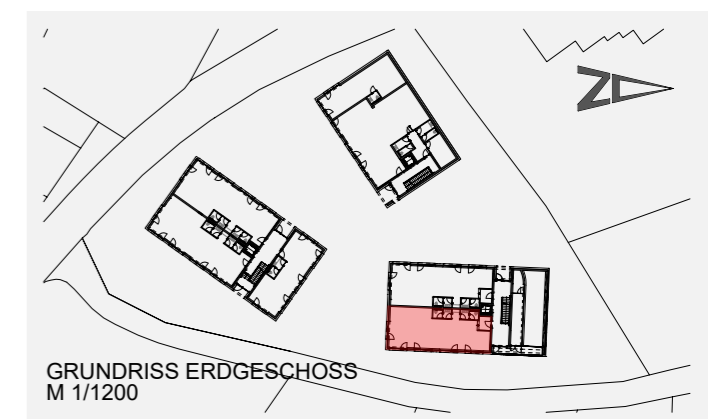

Wohnanlage Göfis, Gässele

Gewerbefläche Haus C	HC 101
GEWERBEFLÄCHE	ca. 97.36 m ²
Gesamtfläche	ca. 97.36 m ²
KELLERABTEIL	ca. 7.67 m ²

BEISPIEL
M 1/100

GRUNDRISS
M 1/100

LAGEPLAN
M 1/1200

GRUNDRISS ERDGESCHOSS
M 1/1200

ANSICHT SÜDOST
M 1/1000