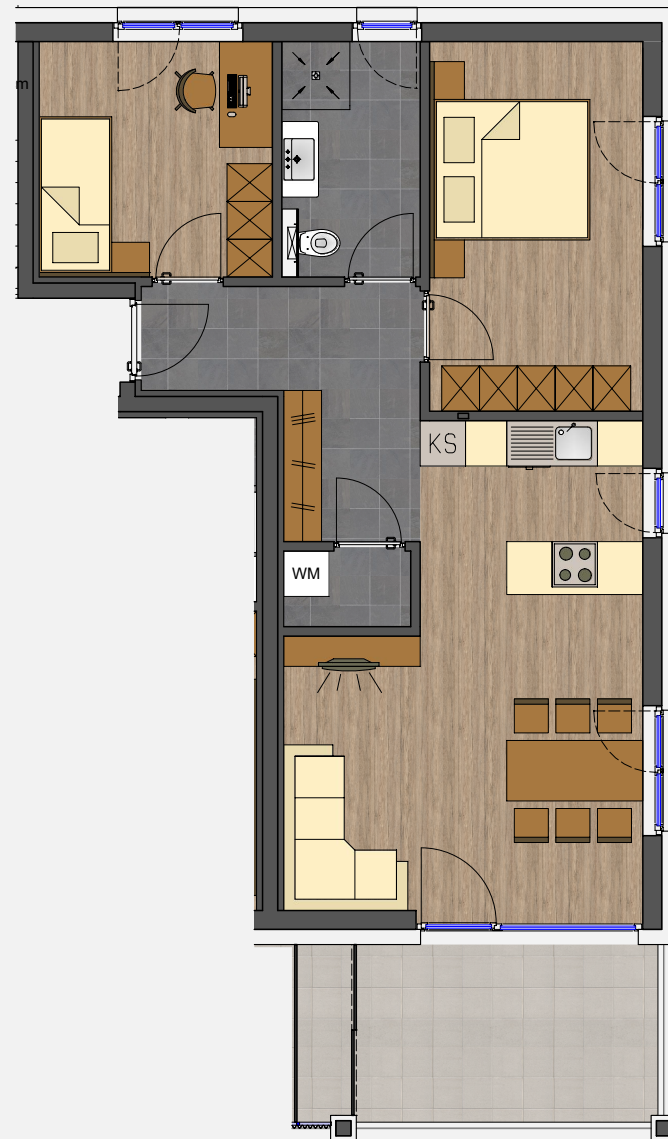

Wohnanlage Koblach, Werben

3 Zimmerwohnung 2.Obergeschoss Haus B HB 204

WOH/ESS/KOCH	ca.	26.17 m ²
SCHLAFEN 1	ca.	13.81 m ²
SCHLAFEN 2	ca.	9.63 m ²
WC/DU	ca.	5.52 m ²
GANG/GARD.	ca.	8.85 m ²
AR.	ca.	1.73 m ²

Wohnfläche ca. 65.71 m²

TERRASSE	11.18 m ²
KELLERABTEIL	6.96 m ²

WOHNBEISPIEL
M 1/100

GRUNDRISS
M 1/100