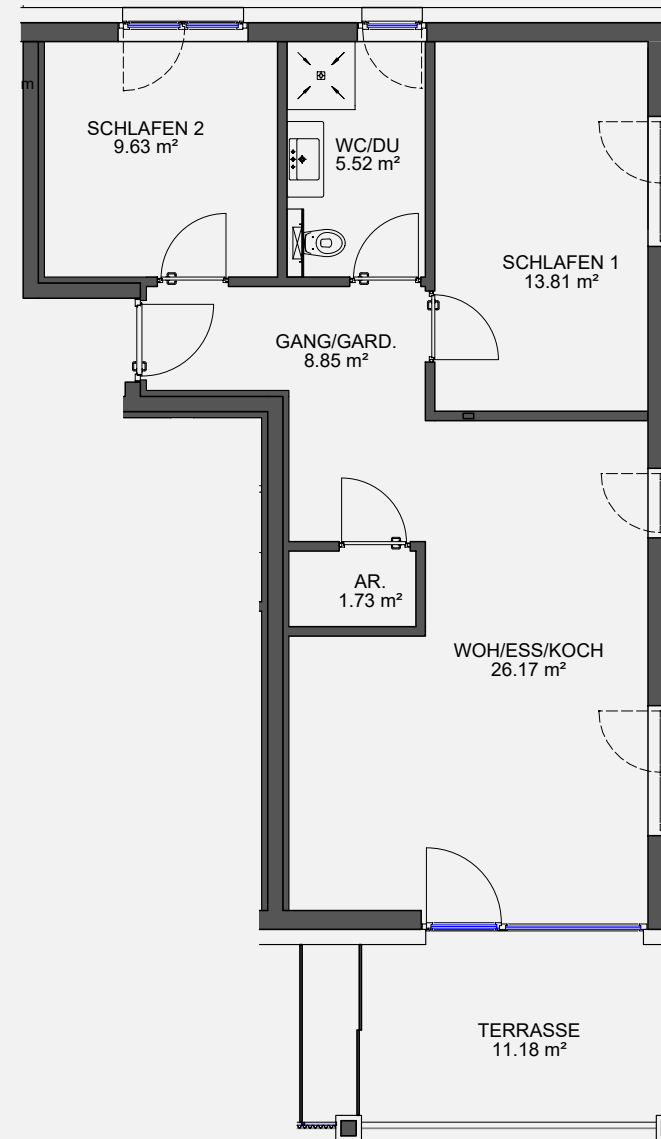

Wohnanlage Koblach, Werben

3 Zimmerwohnung 2.Obergeschoss Haus B HB 204

WOH/ESS/KOCH	ca.	26.17 m ²
SCHLAFEN 1	ca.	13.81 m ²
SCHLAFEN 2	ca.	9.63 m ²
WC/DU	ca.	5.52 m ²
GANG/GARD.	ca.	8.85 m ²
AR.	ca.	1.73 m ²

Wohnfläche ca. 65.71 m²

TERRASSE	11.18 m ²
KELLERABTEIL	6.96 m ²

WOHNBEISPIEL
M 1/100

GRUNDRISS
M 1/100