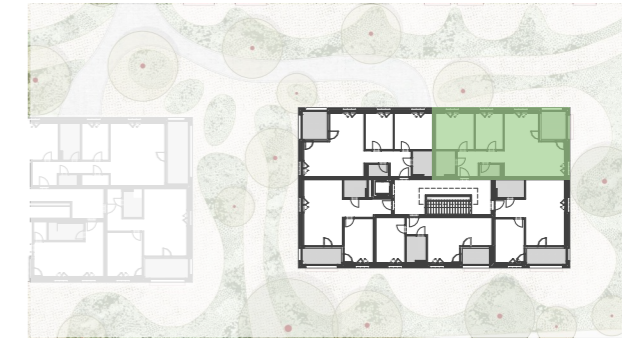

TOP 1.2 | F

TOP 1.2/F

OBERGESSCHOSS I

ZIMMER	3
WOHNFLÄCHE	71,30 m ²
LOGGIA	7,70 m ²

-  PARKETT
-  FLIESEN
-  BETONPLATTEN
-  KIESELBELAG IN PRIVATGARTEN
-  KÜHLSCHRANKANSCHLUSS
-  GESCHIRRSPÜLERANSCHLUSS