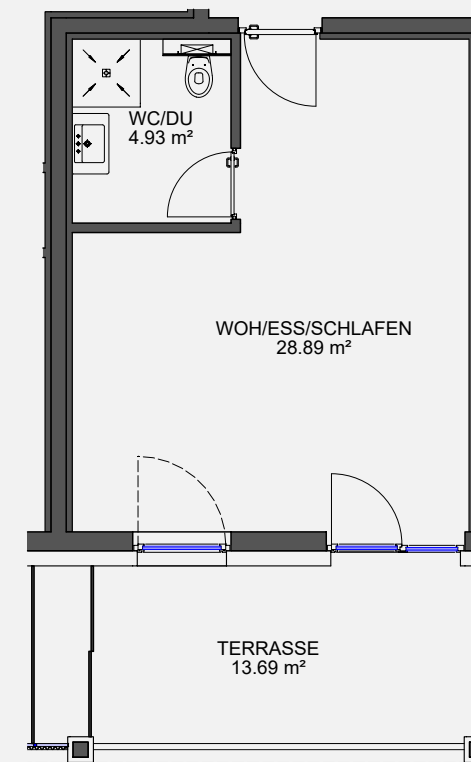

# Wohnanlage Koblach, Werben

1 Zimmerwohnung 2.Obergeschoss Haus B	HB 202
WOH/ESS/SCHLAFEN	ca. 28.89 m <sup>2</sup>
WC/DU	ca. 4.93 m <sup>2</sup>
<b>Wohnfläche</b>	<b>ca. 33.82 m<sup>2</sup></b>
TERRASSE	13.69 m <sup>2</sup>
KELLERABTEIL	4.95 m <sup>2</sup>

M 1/100 0 1 2 3 4 5 6m

WOHNBEISPIEL  
M 1/100

GRUNDRISS  
M 1/100