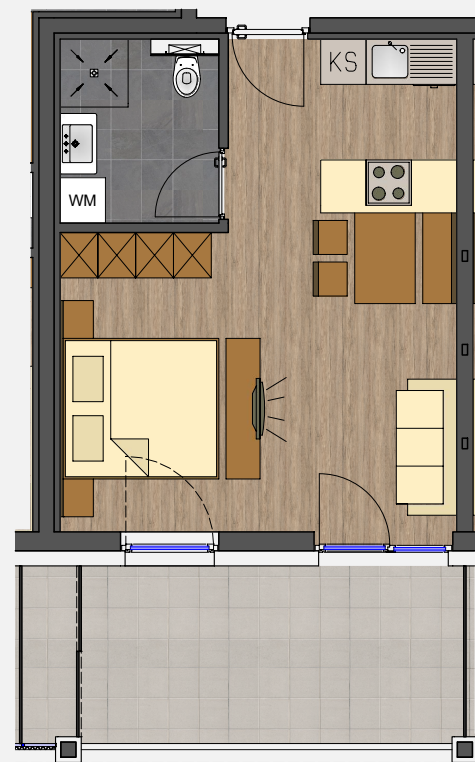

# Wohnanlage Koblach, Werben

1 Zimmerwohnung 2.Obergeschoss Haus B	HB 202
WOH/ESS/SCHLAFEN	ca. 28.89 m <sup>2</sup>
WC/DU	ca. 4.93 m <sup>2</sup>
<b>Wohnfläche</b>	<b>ca. 33.82 m<sup>2</sup></b>
TERRASSE	13.69 m <sup>2</sup>
KELLERABTEIL	4.95 m <sup>2</sup>

M 1/100 0 1 2 3 4 5 6m

WOHNBEISPIEL  
M 1/100

GRUNDRISS  
M 1/100