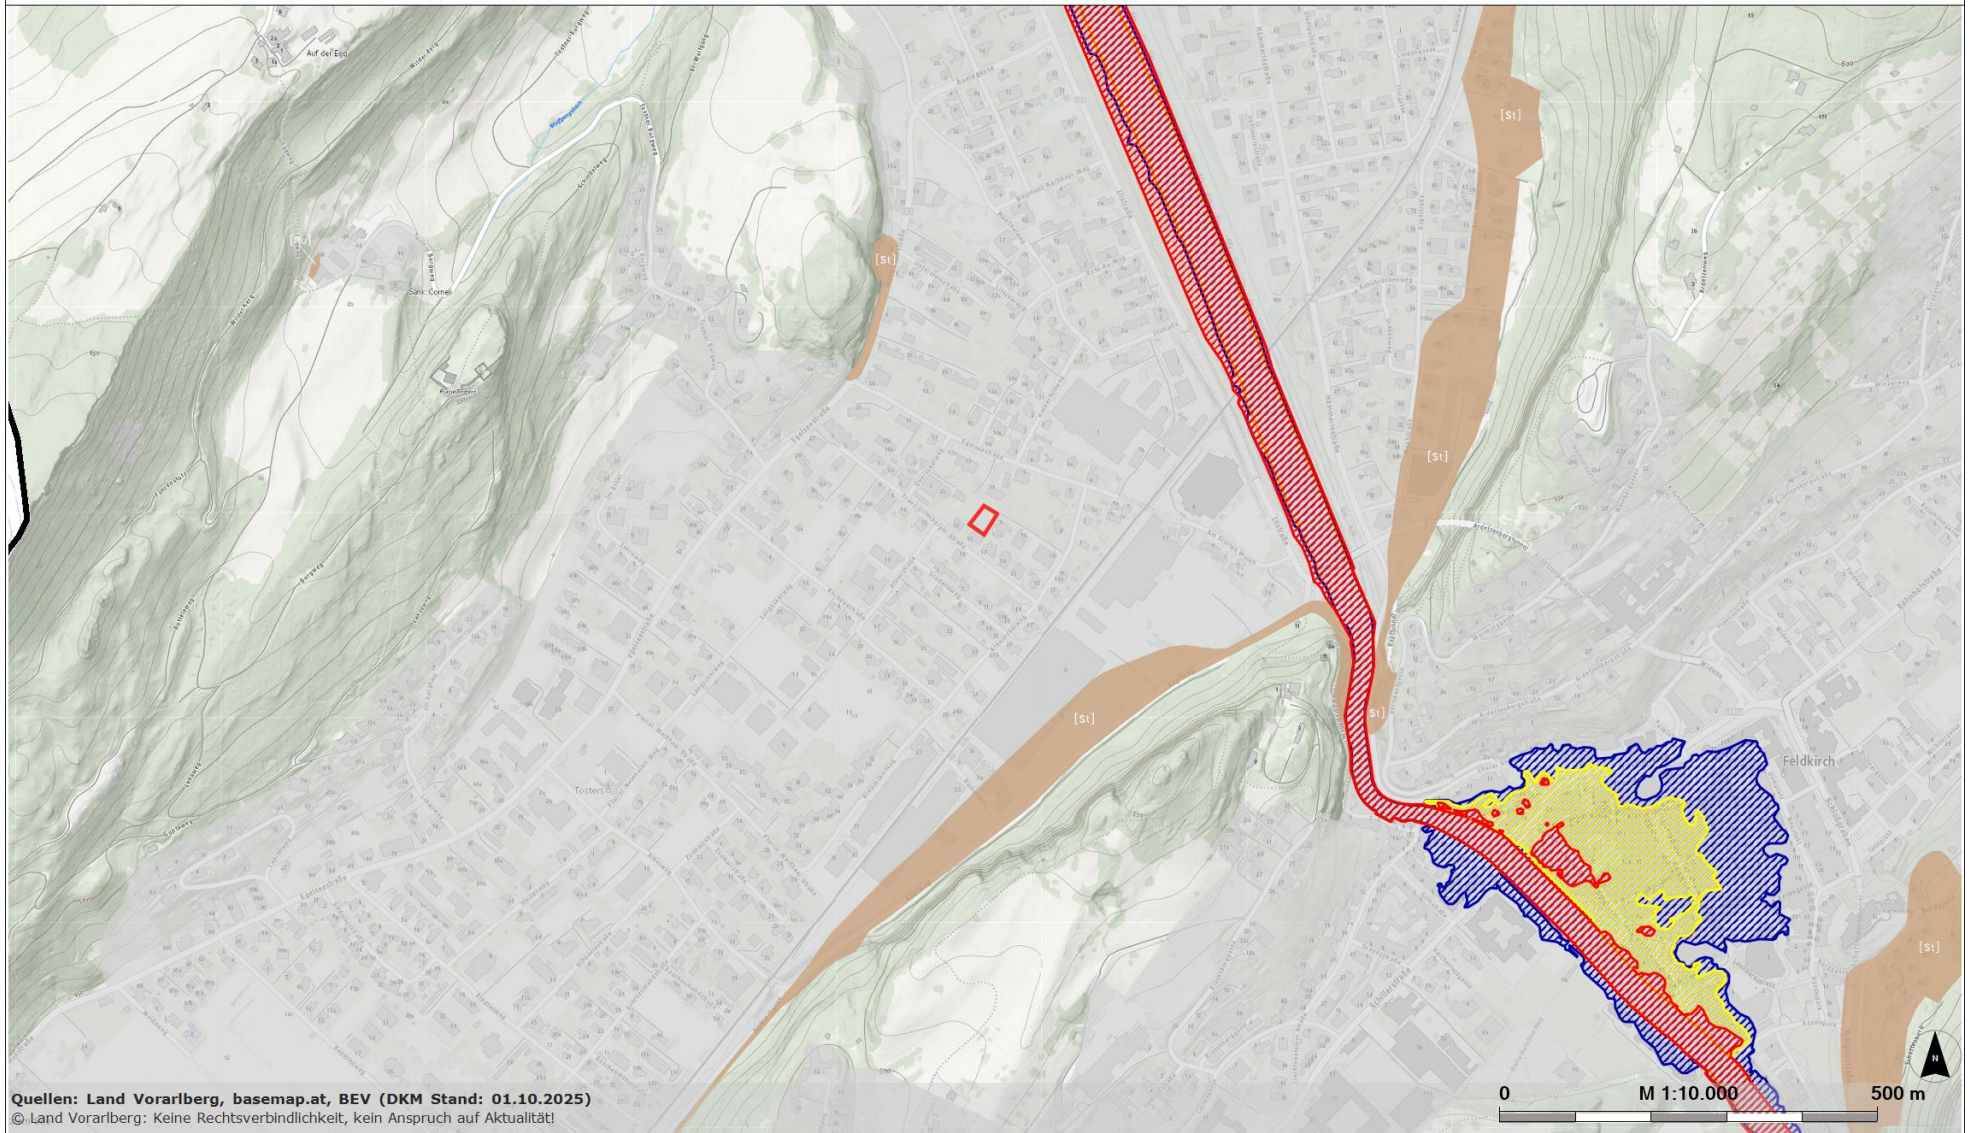

rechts: -57992; hoch: 234527

rechts: -55413; hoch: 234527

Quellen: Land Vorarlberg, basemap.at, BEV (DKM Stand: 01.10.2025)  
© Land Vorarlberg: Keine Rechtsverbindlichkeit, kein Anspruch auf Aktualität!

rechts: -57992; hoch: 233034

rechts: -55413; hoch: 233034

Karte erstellt am: 20.04.2026

<https://atlas.vorarlberg.at>

MGI / Austria GK West (31254)