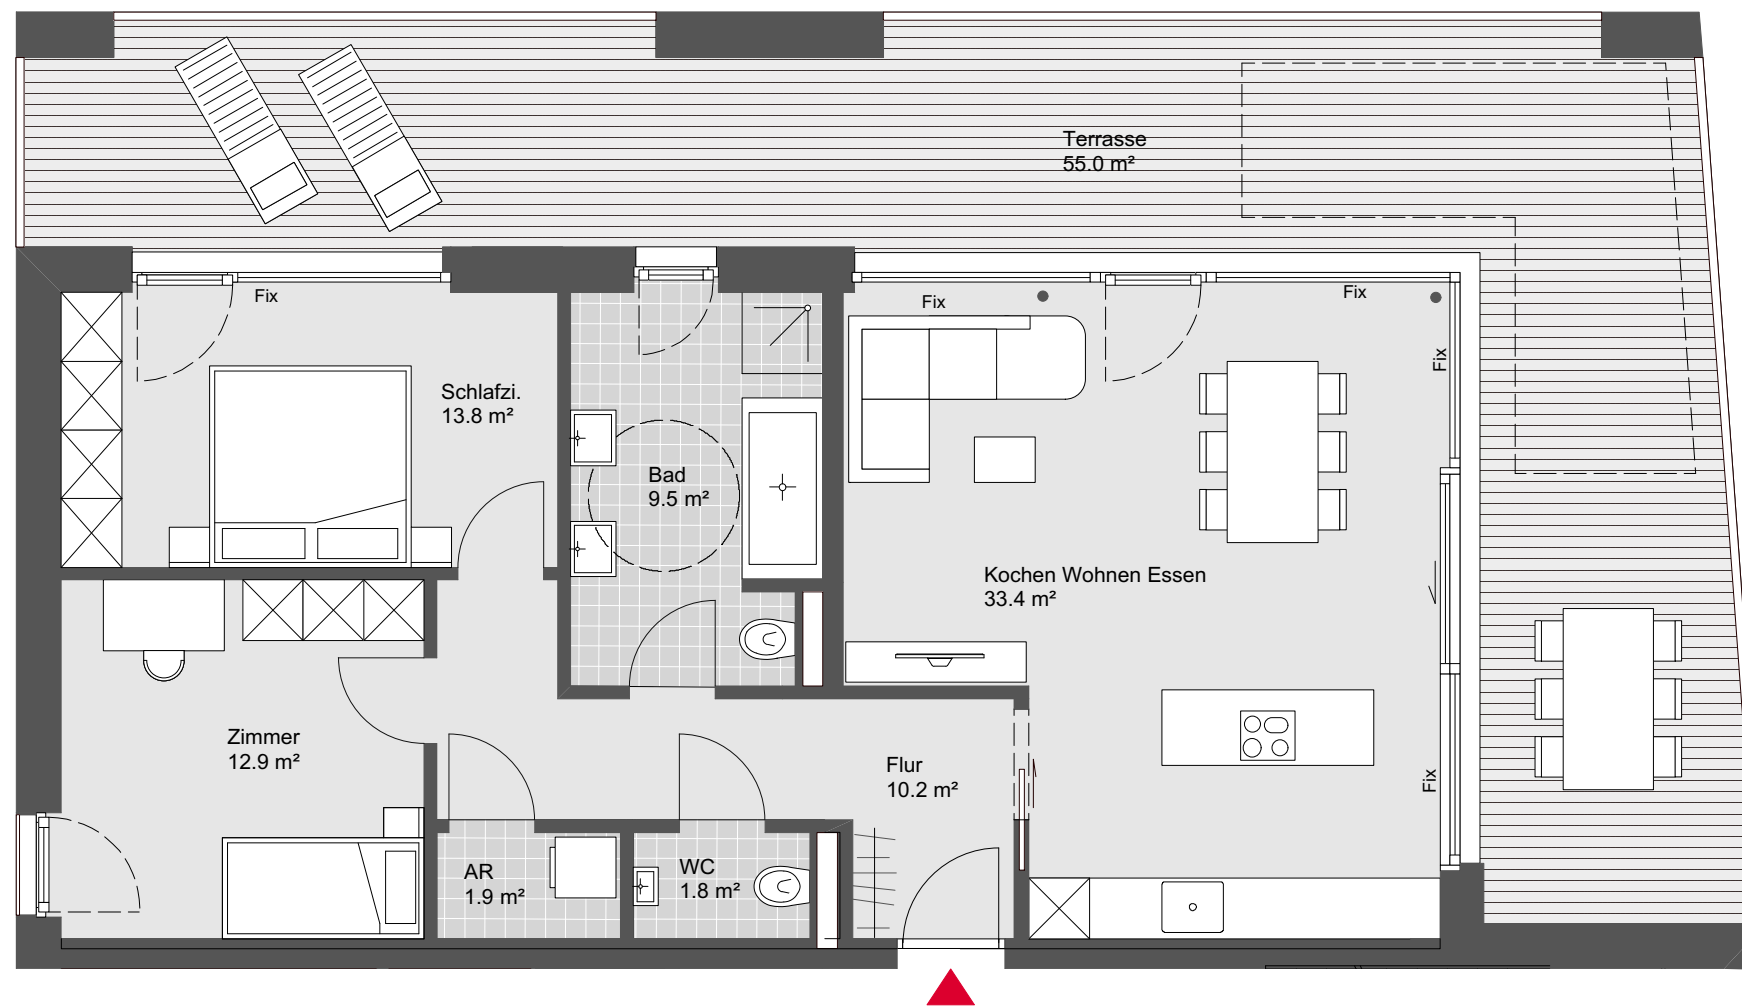

### Haus B Top W18

3 Zimmerwohnung  
Dachgeschoss

Wohnnutzfläche: 83.5 m<sup>2</sup>  
Terrassenfläche: 55.0 m<sup>2</sup>

Übersichtsplan

Symbolbild

Grundriss - Maßstab 1:75