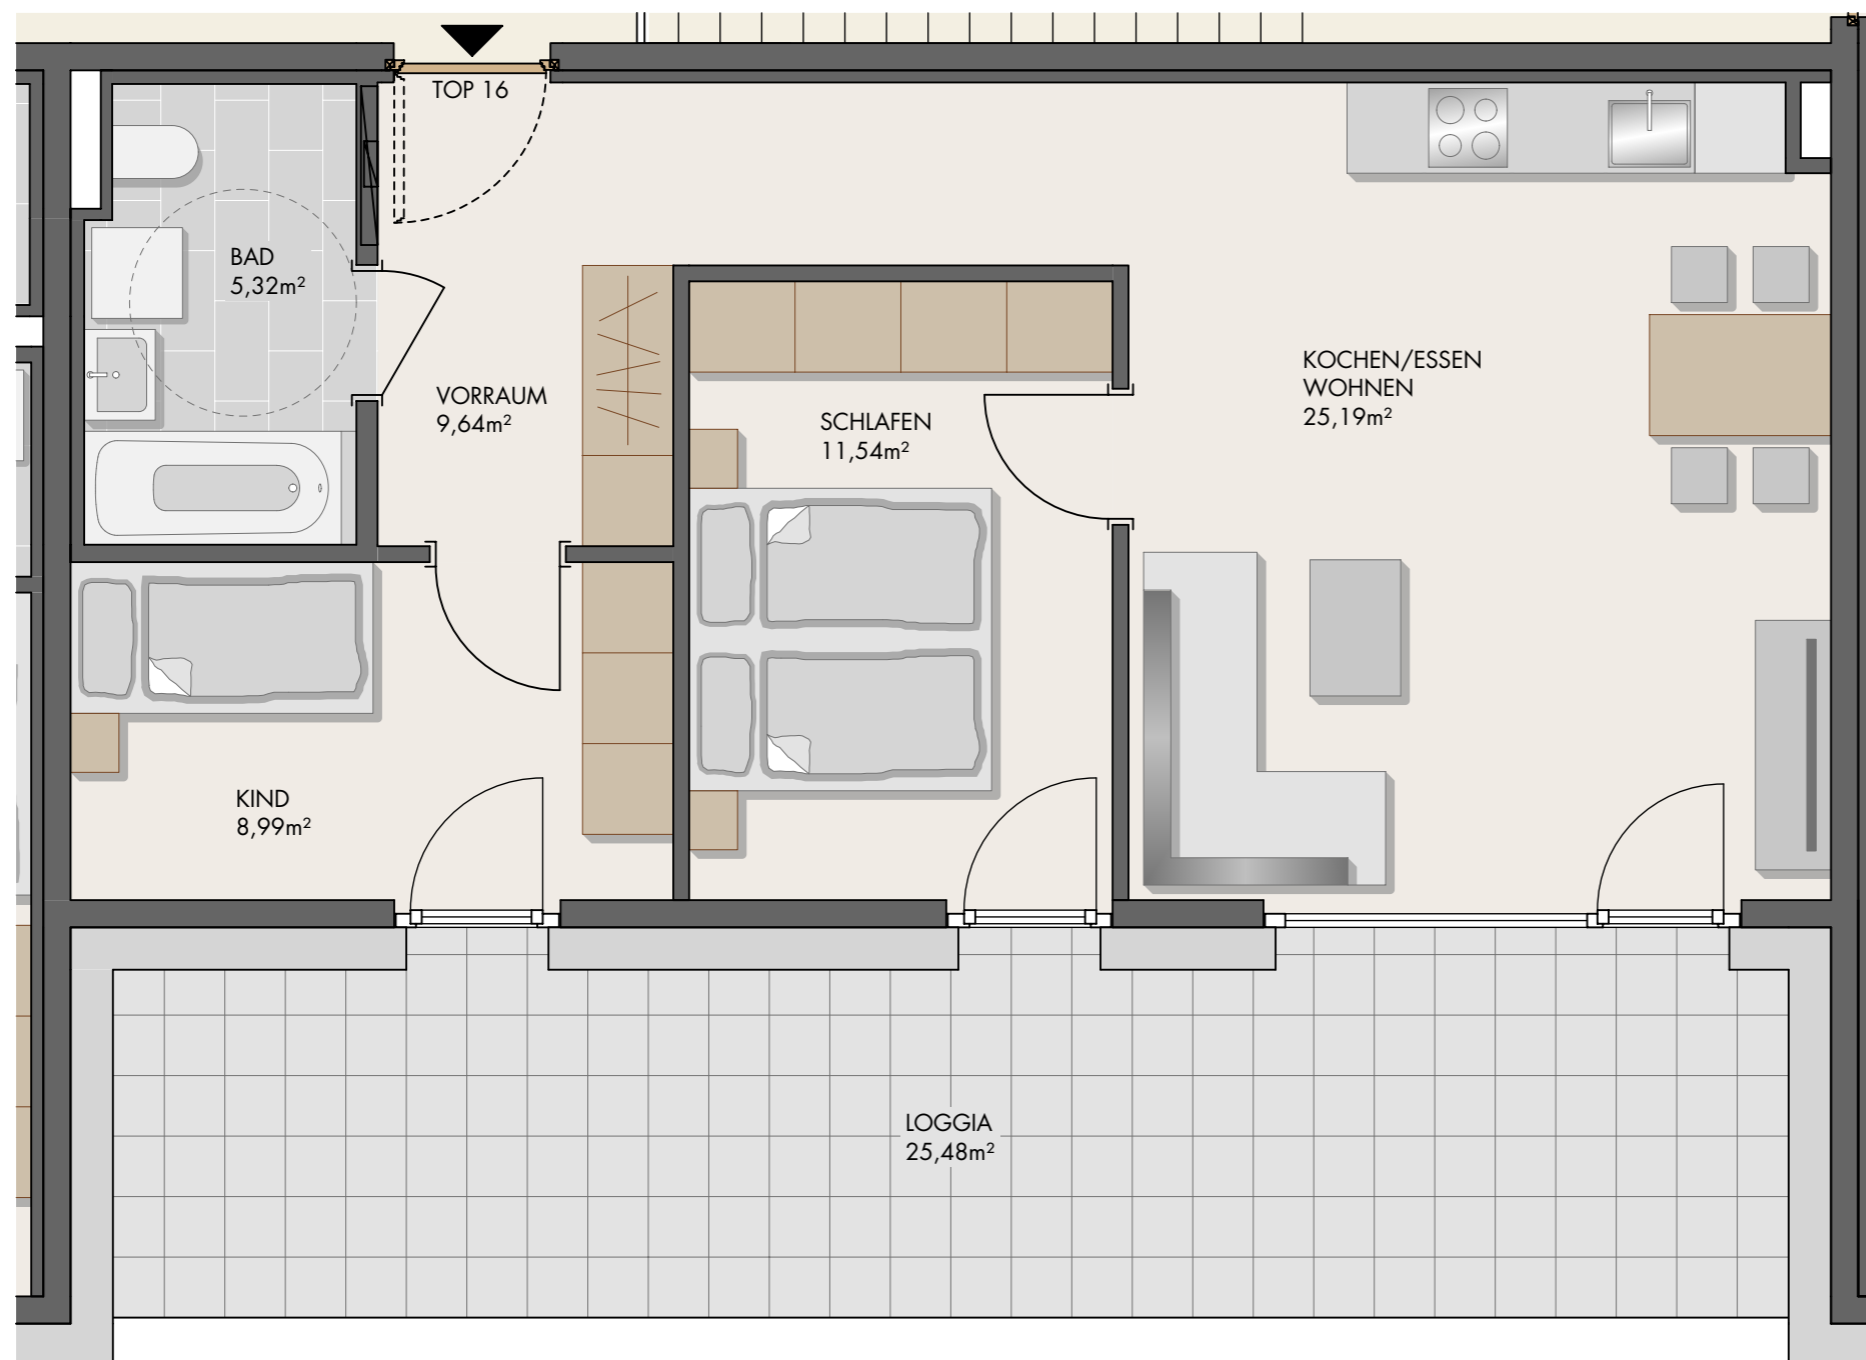

Krüzbüchel Bürs

TOP 16 / Haus 4
3-Zimmer-Wohnung
2.Obergeschoss 60.68m²

Kochen/Essen/Wohnen	25.19 m ²
Schlafen	11.54 m ²
Kind	8.99 m ²
Bad	5.32 m ²
Vorraum	9.64 m ²
<hr/>	
Wohnnutzfläche	60.68 m ²
<hr/>	
Loggia	25.48 m ²
Kellerabteil	5.09 m ²

Symbolbild

Top 16

Maßstab 1:50 (1cm = 50cm)

22.12.2017