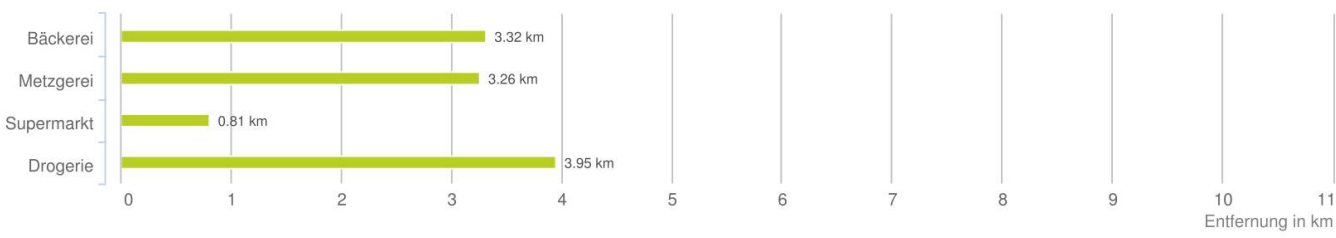

# Lageanalyse

Ganähr 44, 6822 Dünserberg

### Distanzen zu den Nahversorgungseinrichtungen