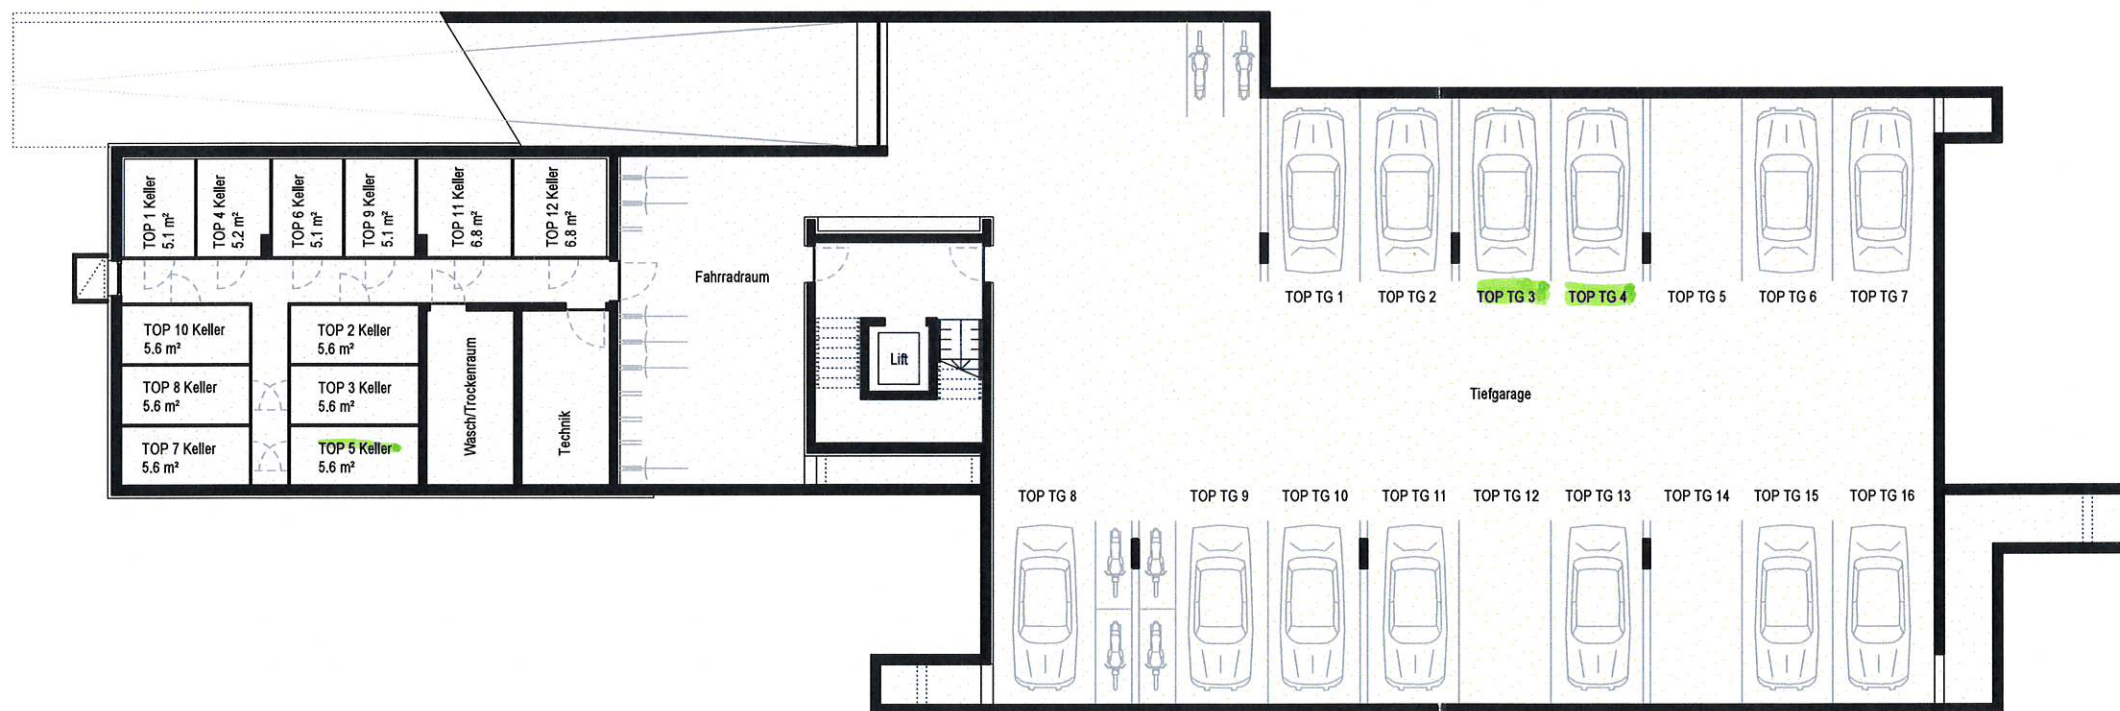

Kleinwohnanlage Frutzolen | Rankweil

Kellergeschoss

M 1 : 200

PANORAMA *Wohnen ganz sehen.*
Panorama Wohnbau GmbH
Mag. Günther Ammann • Marktplatz 1 • 6800 Feldkirch
t +43 5522 23884 • m +43 664 4040644 • f +43 5522 23886
www.panorama-wohnbau.at • office@panorama-wohnbau.at

ALLE MASSE SIND ROHBAUMASSE. DIE GARTENANTEILE SIND CA. ANGABEN UND KÖNNEN ZUR NATUR DIFFERIEREN. STICHLIERT DARGESTELLTE EINRICHTUNGS- GEGENSTÄNDE (SANITÄRBEREICH) SIND NICHT IM STANDART ENTHALTEN! GERINGFÜGIGE VERÄNDERUNGEN SIND AUS TECHNISCHEN GRÜNDEN MÖGLICH.