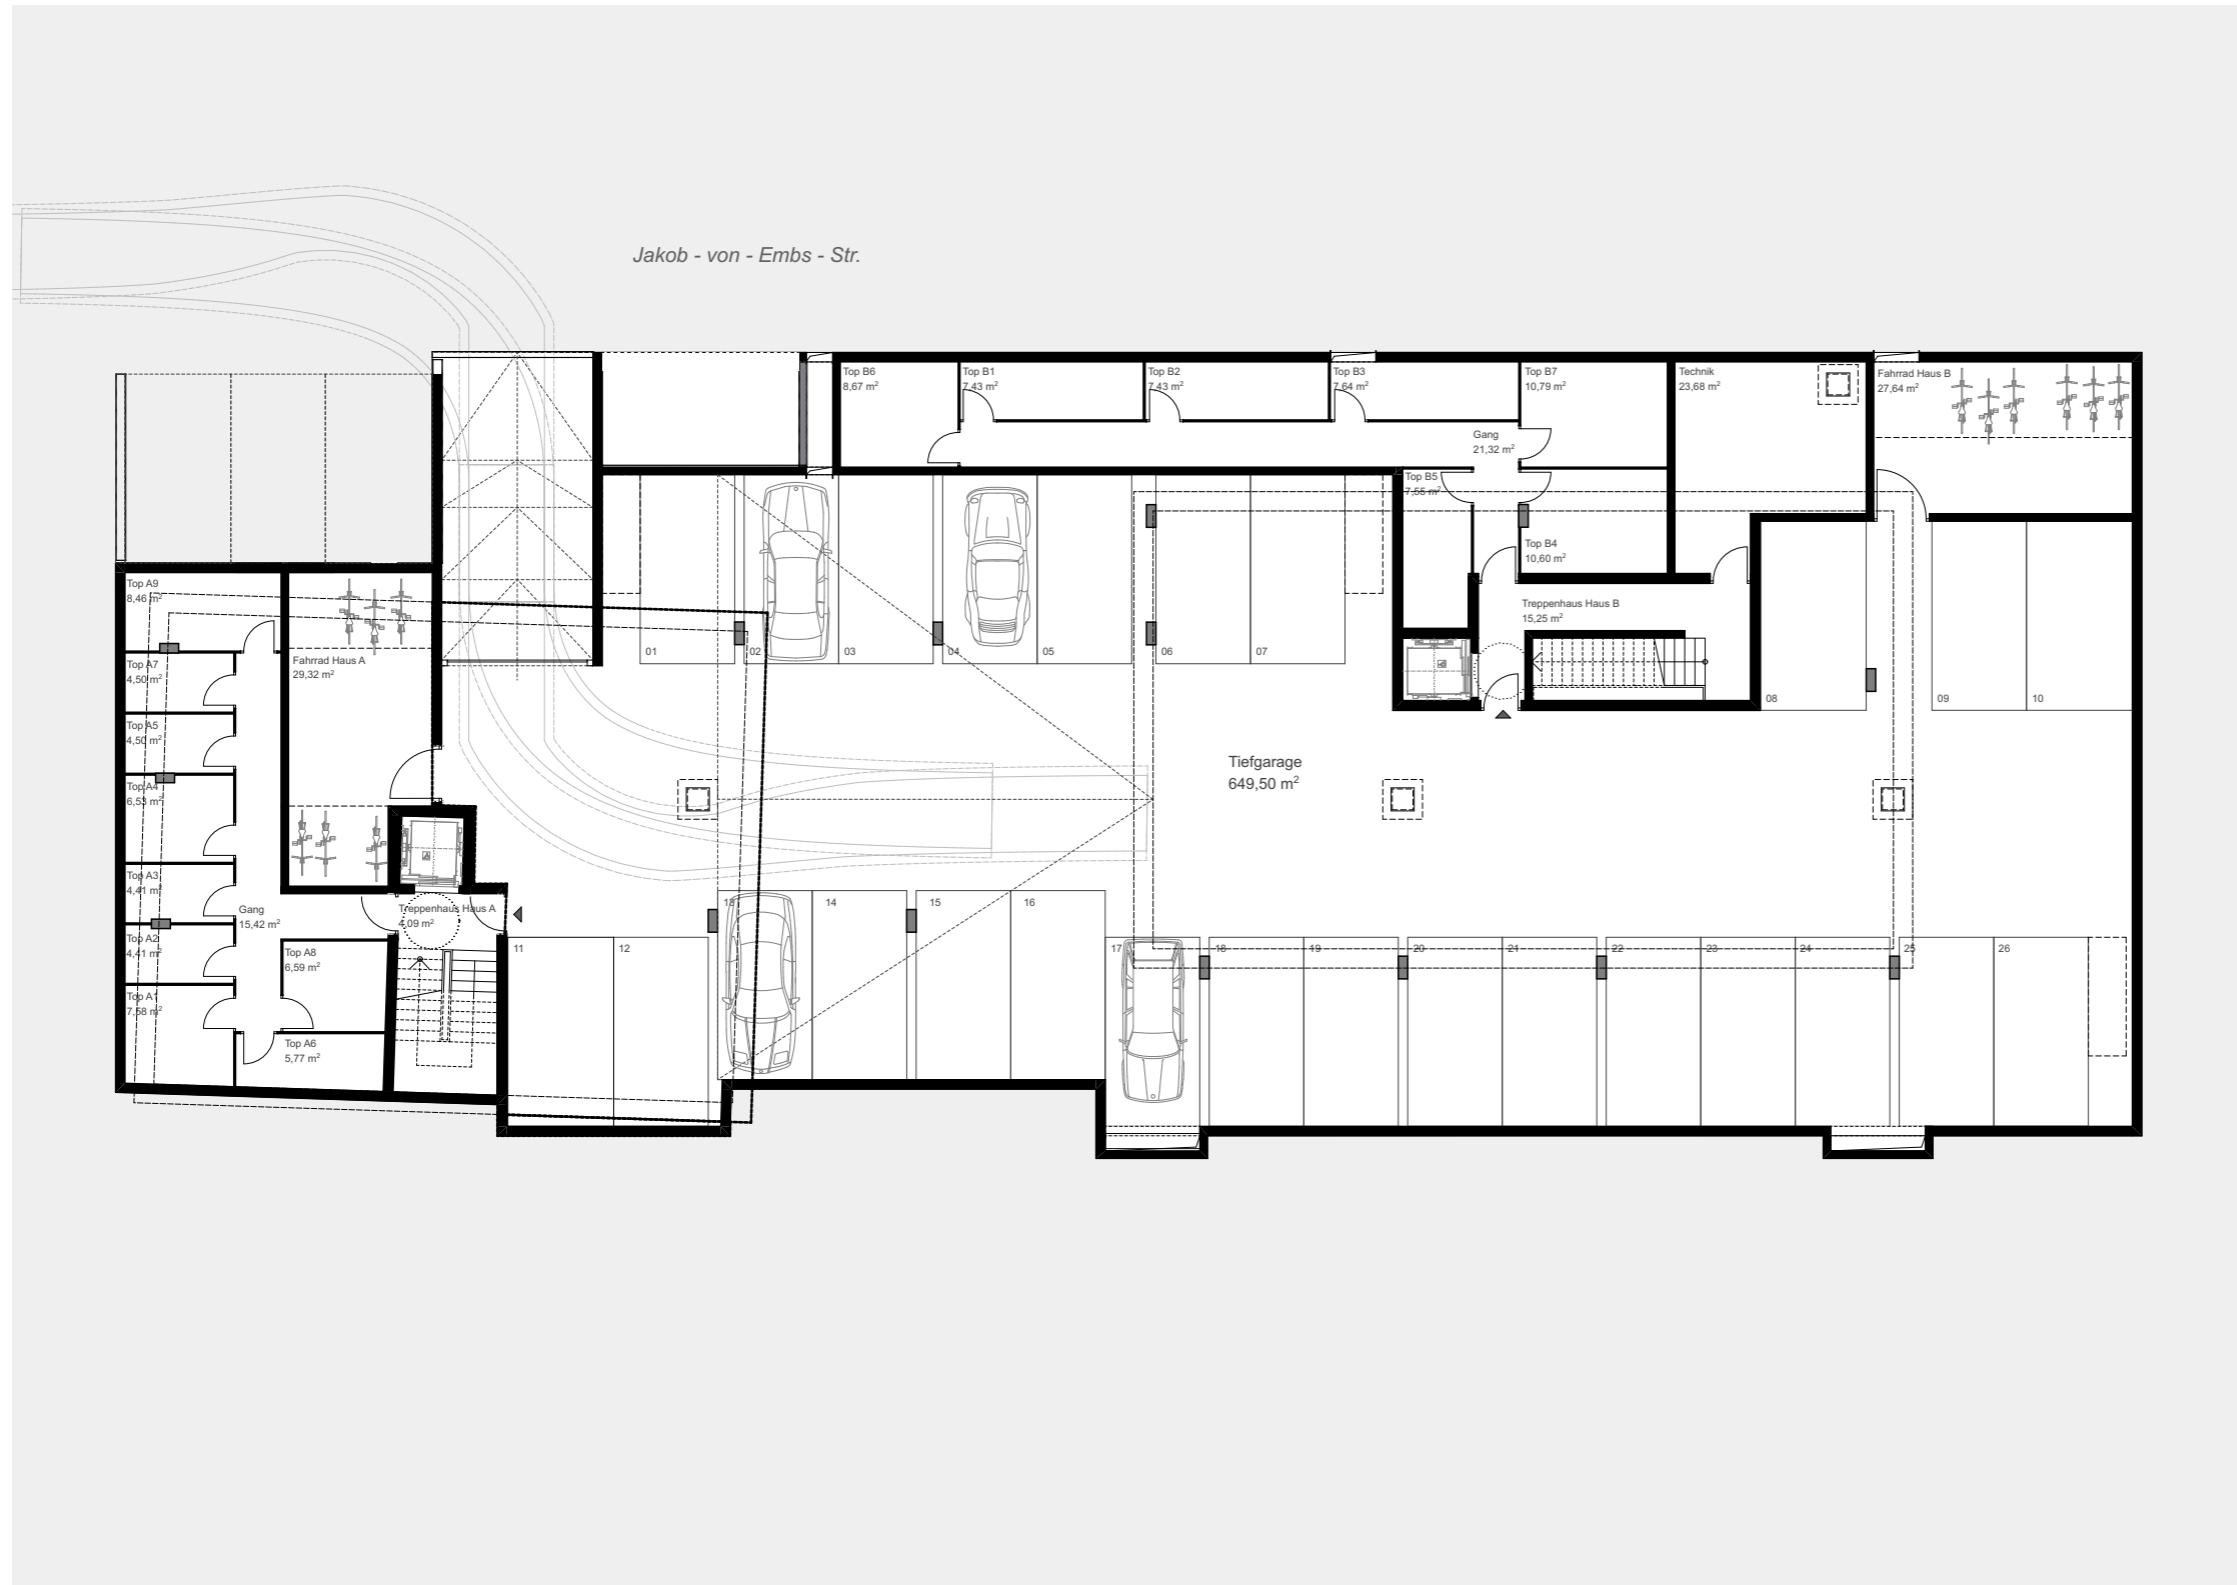

Verkaufsplan Untergeschoss

KREUZER IMMO

Kreuzer Immo Solution GmbH
Dr. Anton-Schneider-Str. 2 | 6850 Dornbirn
www.kreuzerimmo.com | +43 5572 205 255

Grundrissvariante mit Einrichtungsvorschlag. Ausschließlich Ausstattung lt. Bau- und Ausstattungsbeschreibung enthalten. Alle Maße und Flächenangaben sind Rohbaumaße. Änderungen der Maße und Flächen im Zuge der Ausführungsplanung vorbehalten.