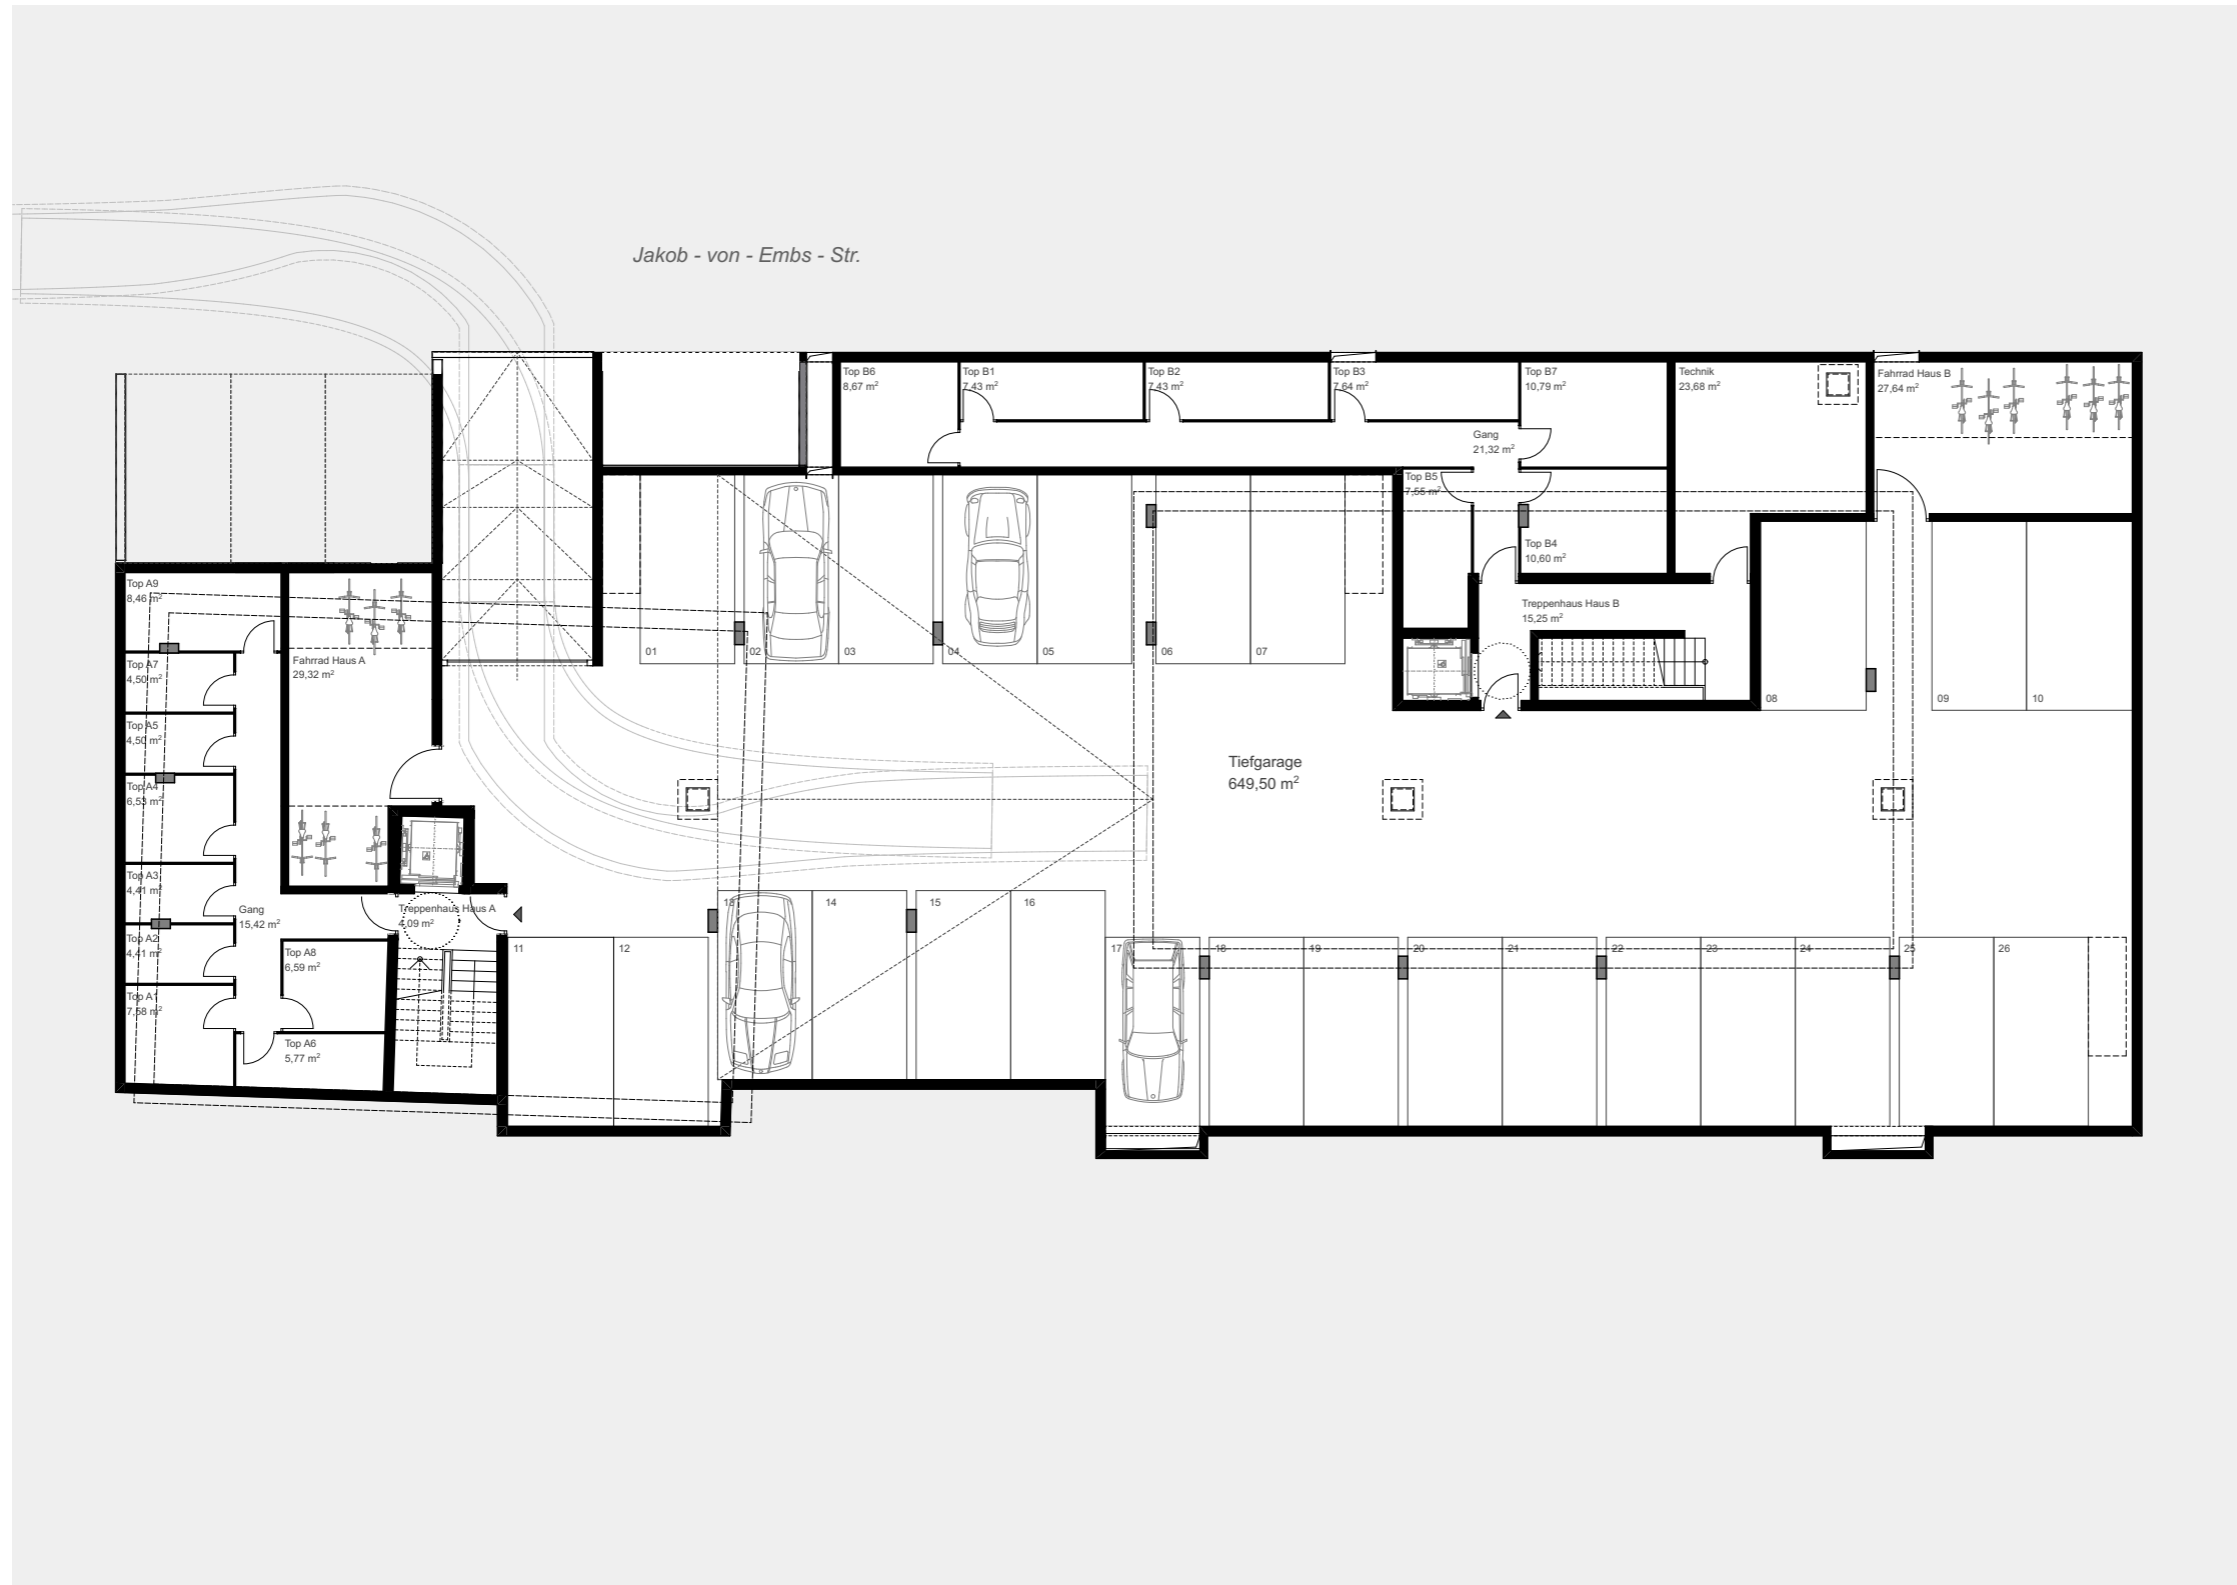

Verkaufsplan Untergeschoss

KREUZER IMMO

Kreuzer Immo Solution GmbH
Dr. Anton-Schneider-Str. 2 | 6850 Dornbirn
www.kreuzerimmo.com | +43 5572 205 255

Grundrissvariante mit Einrichtungsvorschlag. Ausschließlich Ausstattung lt. Bau- und Ausstattungsbeschreibung enthalten. Alle Maße und Flächenangaben sind Rohbaumaße. Änderungen der Maße und Flächen im Zuge der Ausführungsplanung vorbehalten.