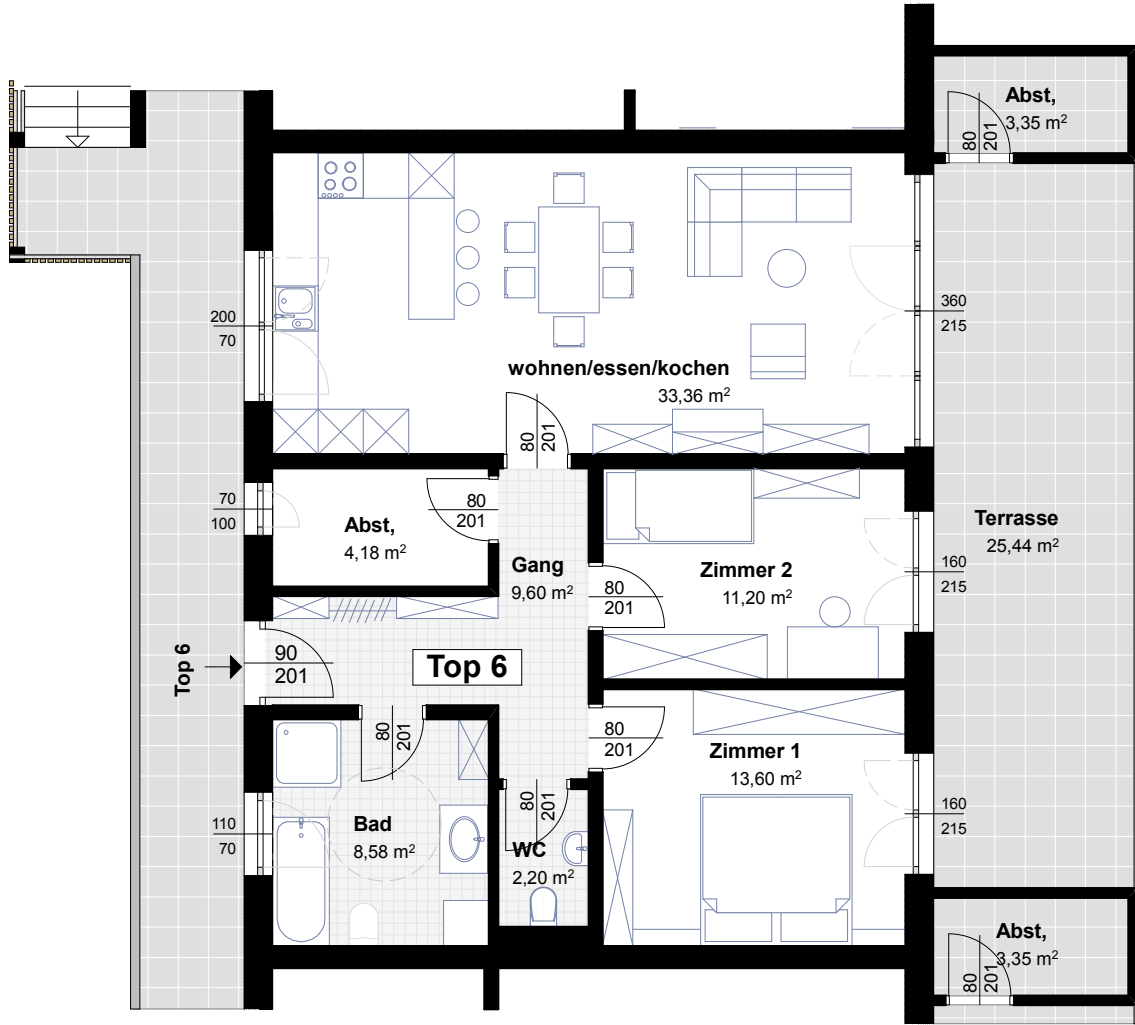

**RÜSCHER
& SÖHNE**

M = 1:100 (1cm \triangleq 100cm)

**TOP 6
3-Zimmer-Wohnung**

WF	82,72 m ²
Terrasse	25,44 m ²

www.ruescher.com