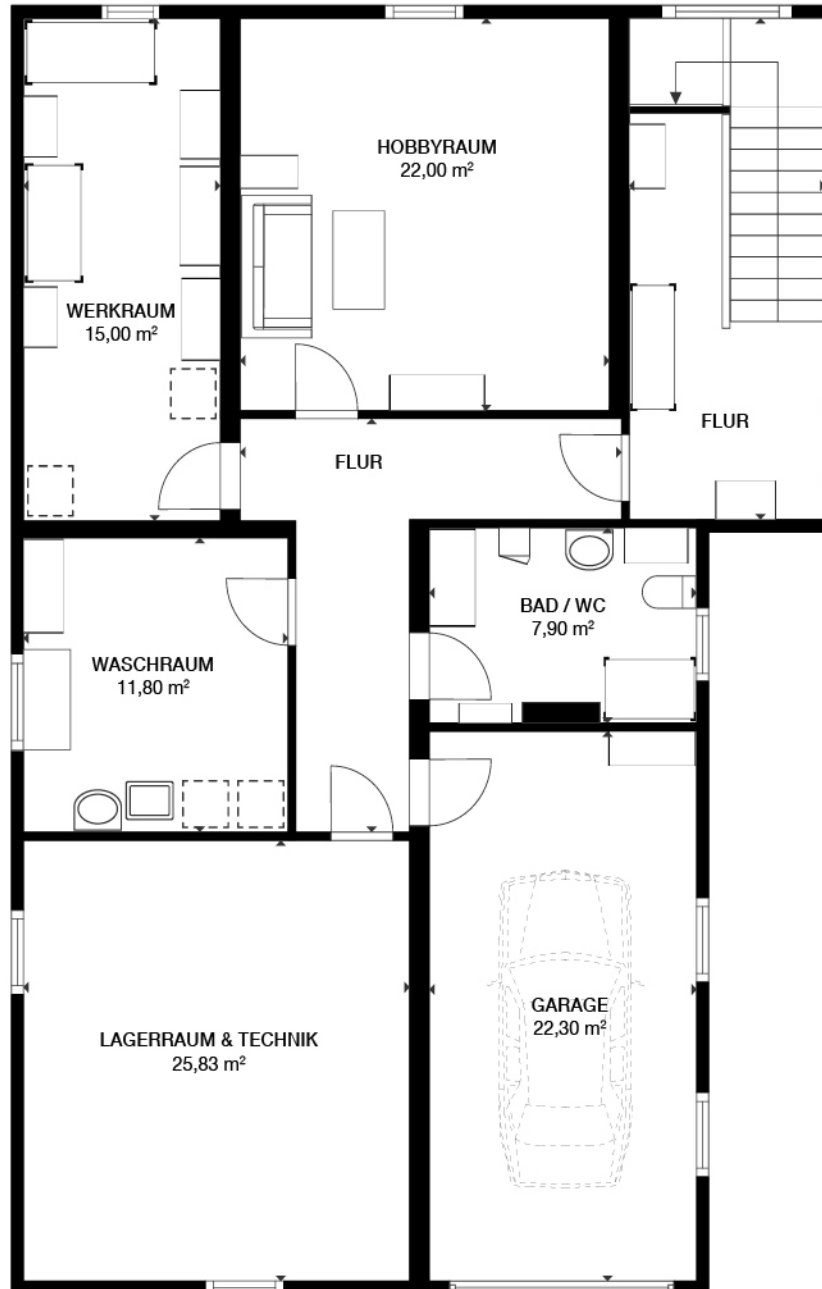

ehg

09

NUTZFLÄCHE
rd. 104,0 m²

Kg

NUTZFLÄCHE
rd. 109,0 m²