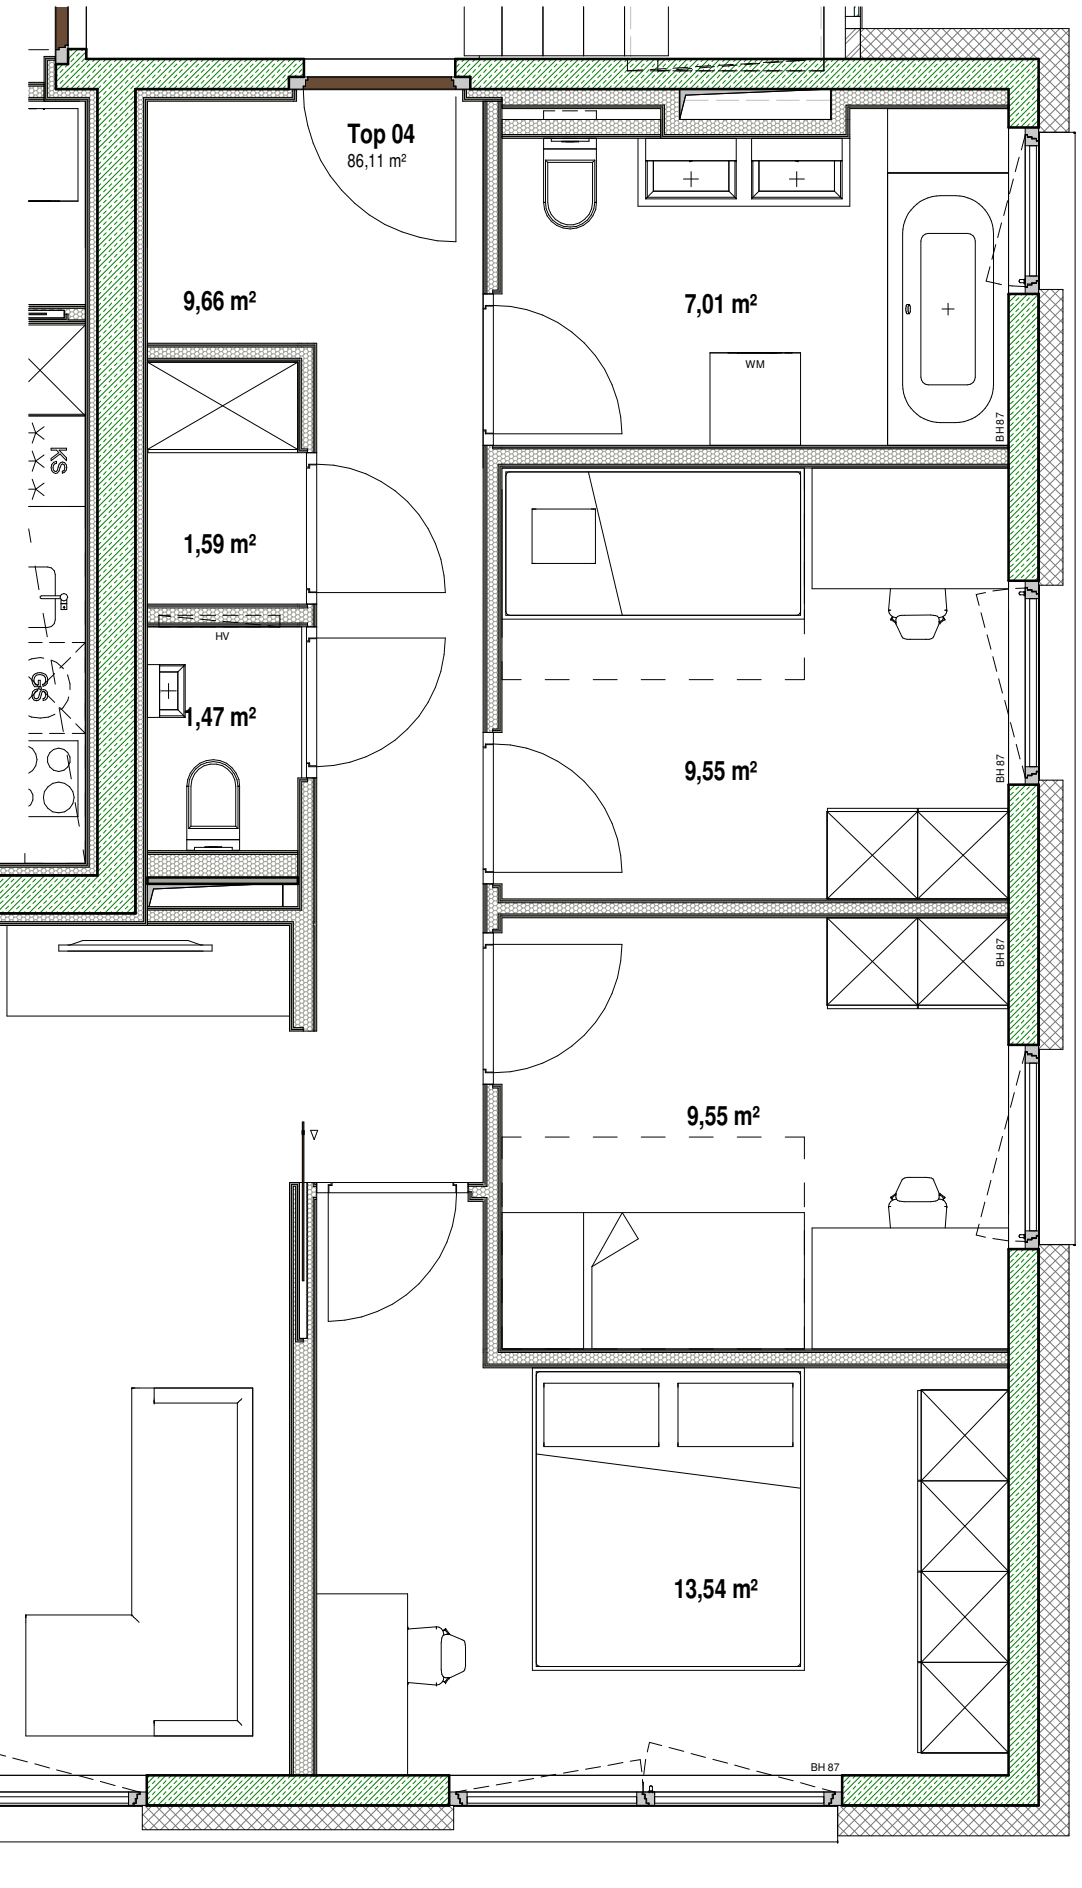

Wohnanlage "IM HAG" Nüziders

4-Zimmerwohnung / Top 04 - Haus 1 / Erdgeschoss

Wohnfläche: 86.13 m²
 Terrassenfläche: 21.95 m²
 Gartenfläche: ~268.16 m²

LEGENDE:
 EV Elektroverteiler
 HV Heizungsverteiler
 BH Brüstungshöhe
 O Wendekreis Rollstuhl / dm 1.50m

20.07.2021 Die angegebenen Maße sind ca. Maße, die Grundrisse sind nicht zur Maßentnahme geeignet. Dargestellte Möbel und Einrichtungsgegenstände sind beispielhaft. Strichliert dargestellte Einrichtungsgegenstände im Sanitärbereich sind nicht in der Grundausrüstung enthalten.

M 1:50 0.5m 2m