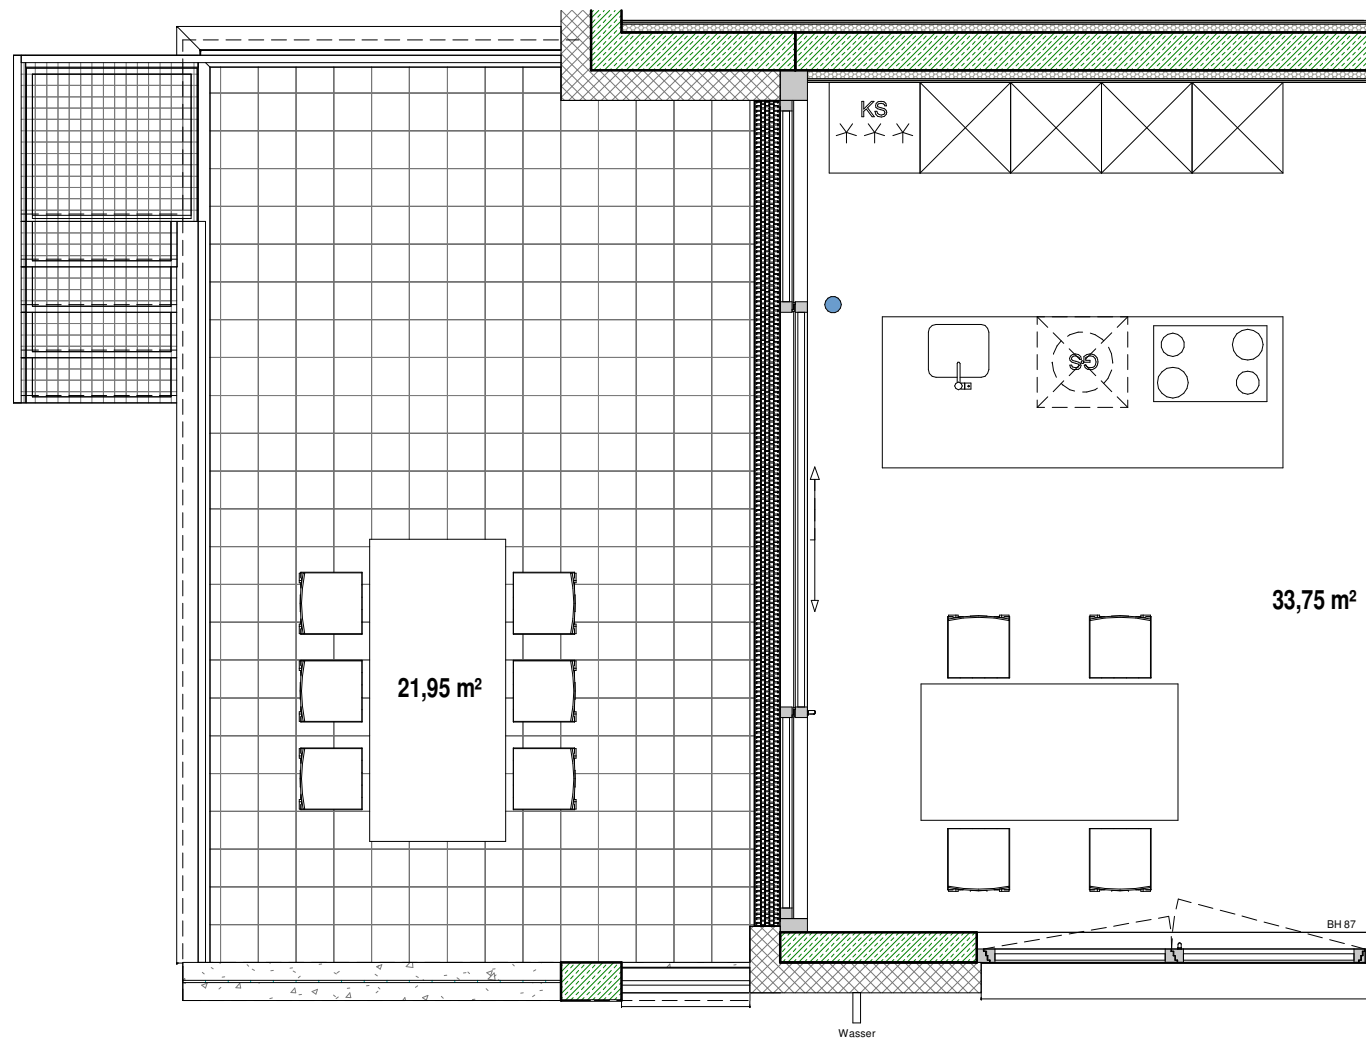

Wohnanlage "IM HAG" Nüziders

4-Zimmerwohnung / Top 04 - Haus 1 / Erdgeschoss

Wohnfläche: 86.13 m²
 Terrassenfläche: 21.95 m²
 Gartenfläche: ~268.16 m²

LEGENDE:
 EV Elektroverteiler
 HV Heizungsverteiler
 BH Brüstungshöhe
 O Wendekreis Rollstuhl / dm 1.50m

20.07.2021 Die angegebenen Maße sind ca. Maße, die Grundrisse sind nicht zur Maßentnahme geeignet. Dargestellte Möbel und Einrichtungsgegenstände sind beispielhaft. Strichliert dargestellte Einrichtungsgegenstände im Sanitärbereich sind nicht in der Grundausrüstung enthalten.

M 1:50 0.5m 2m