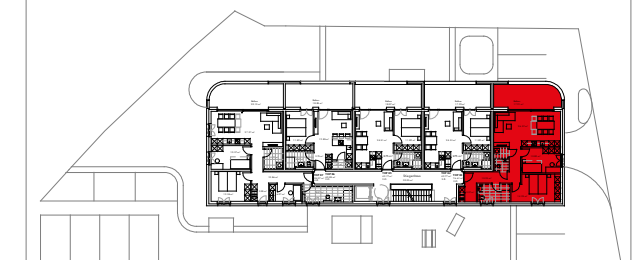

Flurweg, Lauterach
3-Zimmer Wohnung | TOP 03 | Obergeschoss
Wohnfläche: 74.61 m² | Balkon: 17.91 m²

INFORMATIONEN

LEGENDE
EV Elektroverteiler BR Brüstungshöhe
HV Heizungsverteiler ○ Wendekreis Rollstuhl / dm 1.50 m

M 1: 75

LAGEPLAN

Obergeschoss

Ansicht Westen

BEMERKUNGEN

06.02.2026

Alle Maße sind Rohbaumaße und ca. Angaben und können zur Natur differieren.

Ausschließlich die in der Bau- und Ausstattungsbeschreibung aufgeführte Einrichtung ist in der Grundausstattung enthalten.