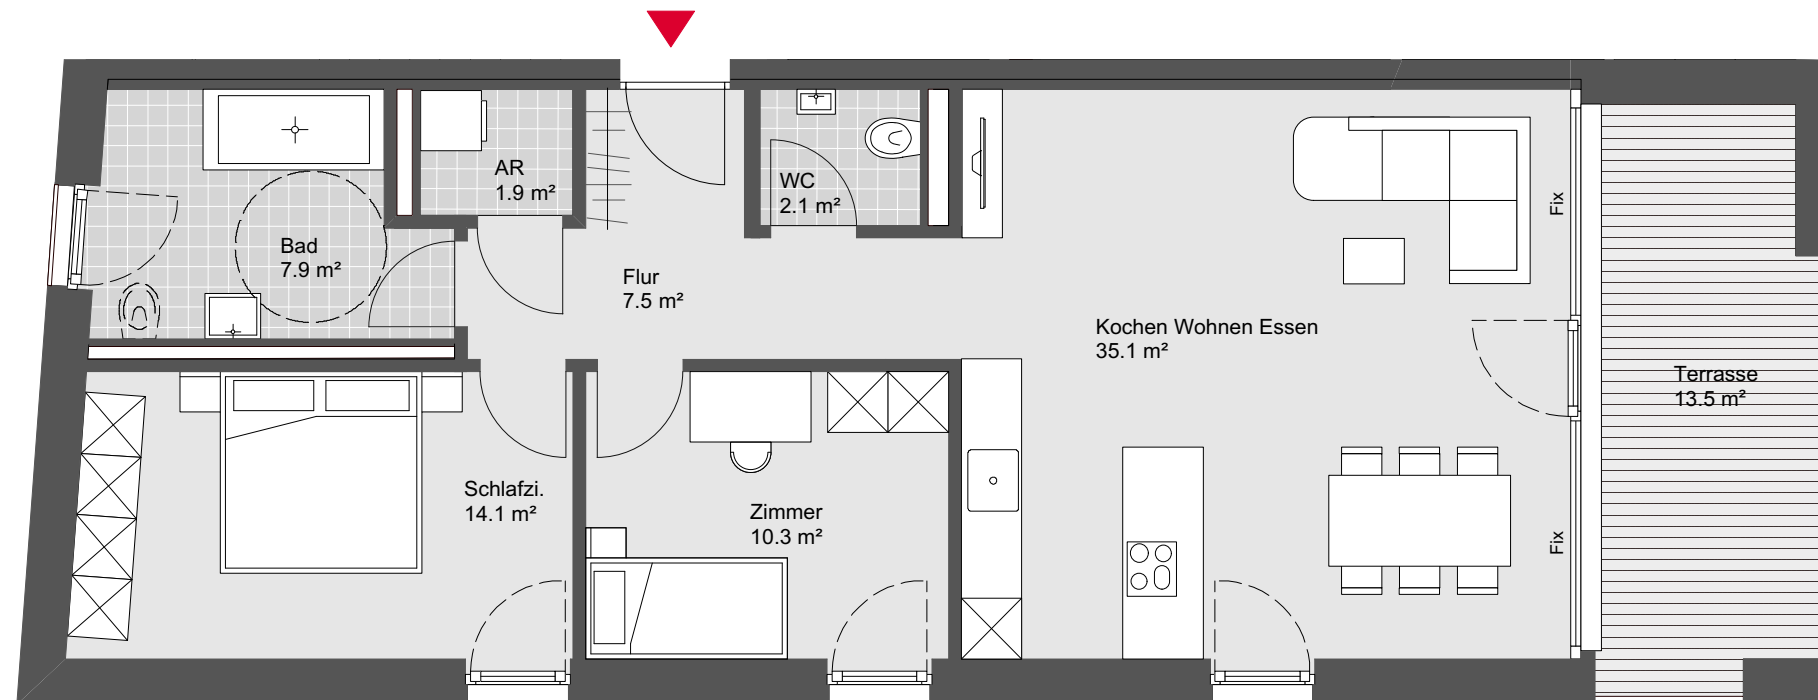

Wohnen an der Furt

Haus C Top W27

3 Zimmerwohnung
2. Obergeschoss

Wohnnutzfläche: 78.9 m²
Terrassenfläche: 13.5 m²

Übersichtsplan

Symbolbild

Grundriss - Maßstab 1:75