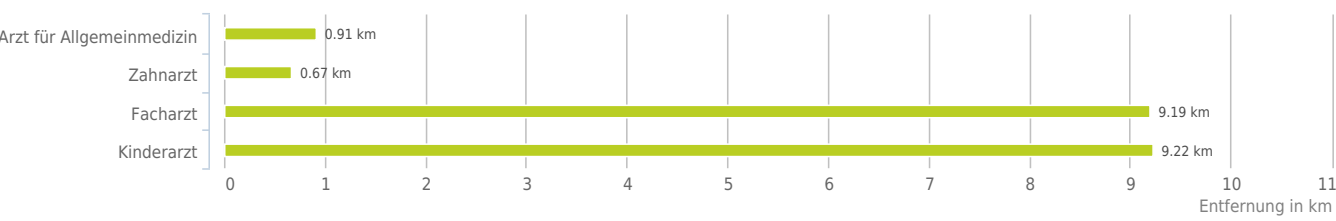

Distanzen zu Ärzten