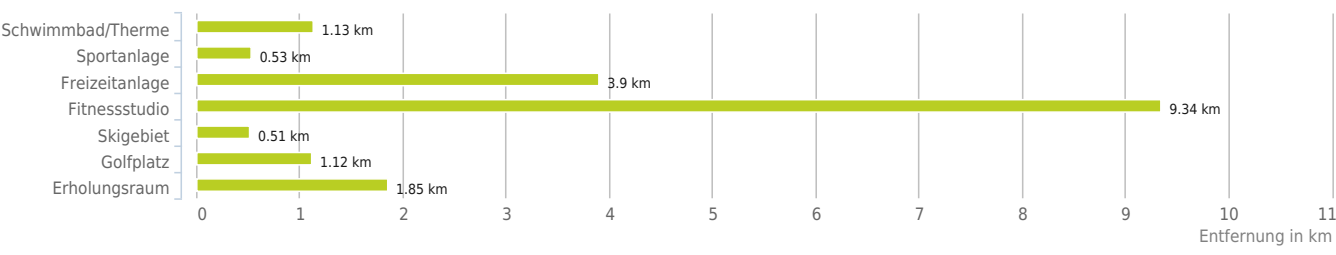

Distanzen zu den Freizeiteinrichtungen