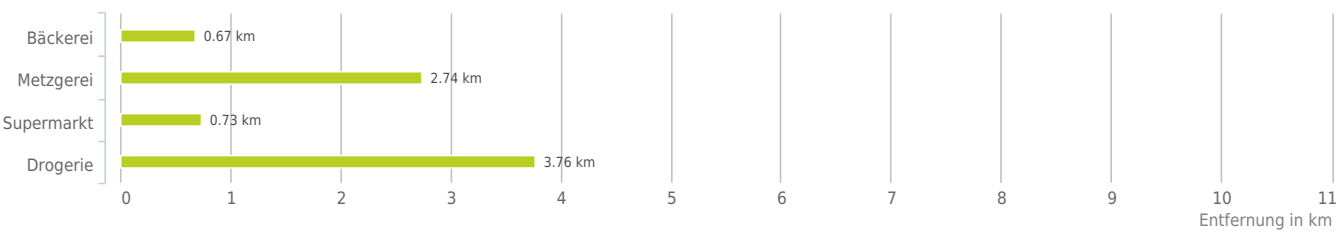

Lageanalyse

Rosenburg 119, 6881 Mellau

Distanzen zu den Nahversorgungseinrichtungen

Distanzen zu den Nahversorgungseinrichtungen

Distanzen zu den Ausgehenrichtungen

Distanzen zu den Bildungseinrichtungen

Distanzen zu den Kultureinrichtungen