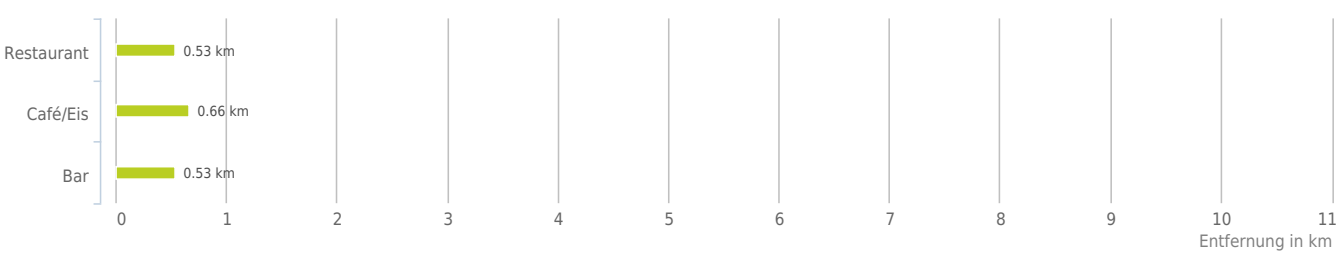

Lageanalyse

Rosenburg 119, 6881 Mellau

Distanzen zu den Nahversorgungseinrichtungen

Distanzen zu den Nahversorgungseinrichtungen

Distanzen zu den Ausgehenrichtungen

Distanzen zu den Bildungseinrichtungen

Distanzen zu den Kultureinrichtungen

Distanzen zu den Freizeiteinrichtungen

Distanzen zu Ärzten

Distanzen zu Gesundheitseinrichtungen

Distanzen zu Einrichtungen des öffentlichen Verkehrs

Änderungen vorbehalten

Für weitere Informationen stehen wir Ihnen jederzeit gerne zur Verfügung.