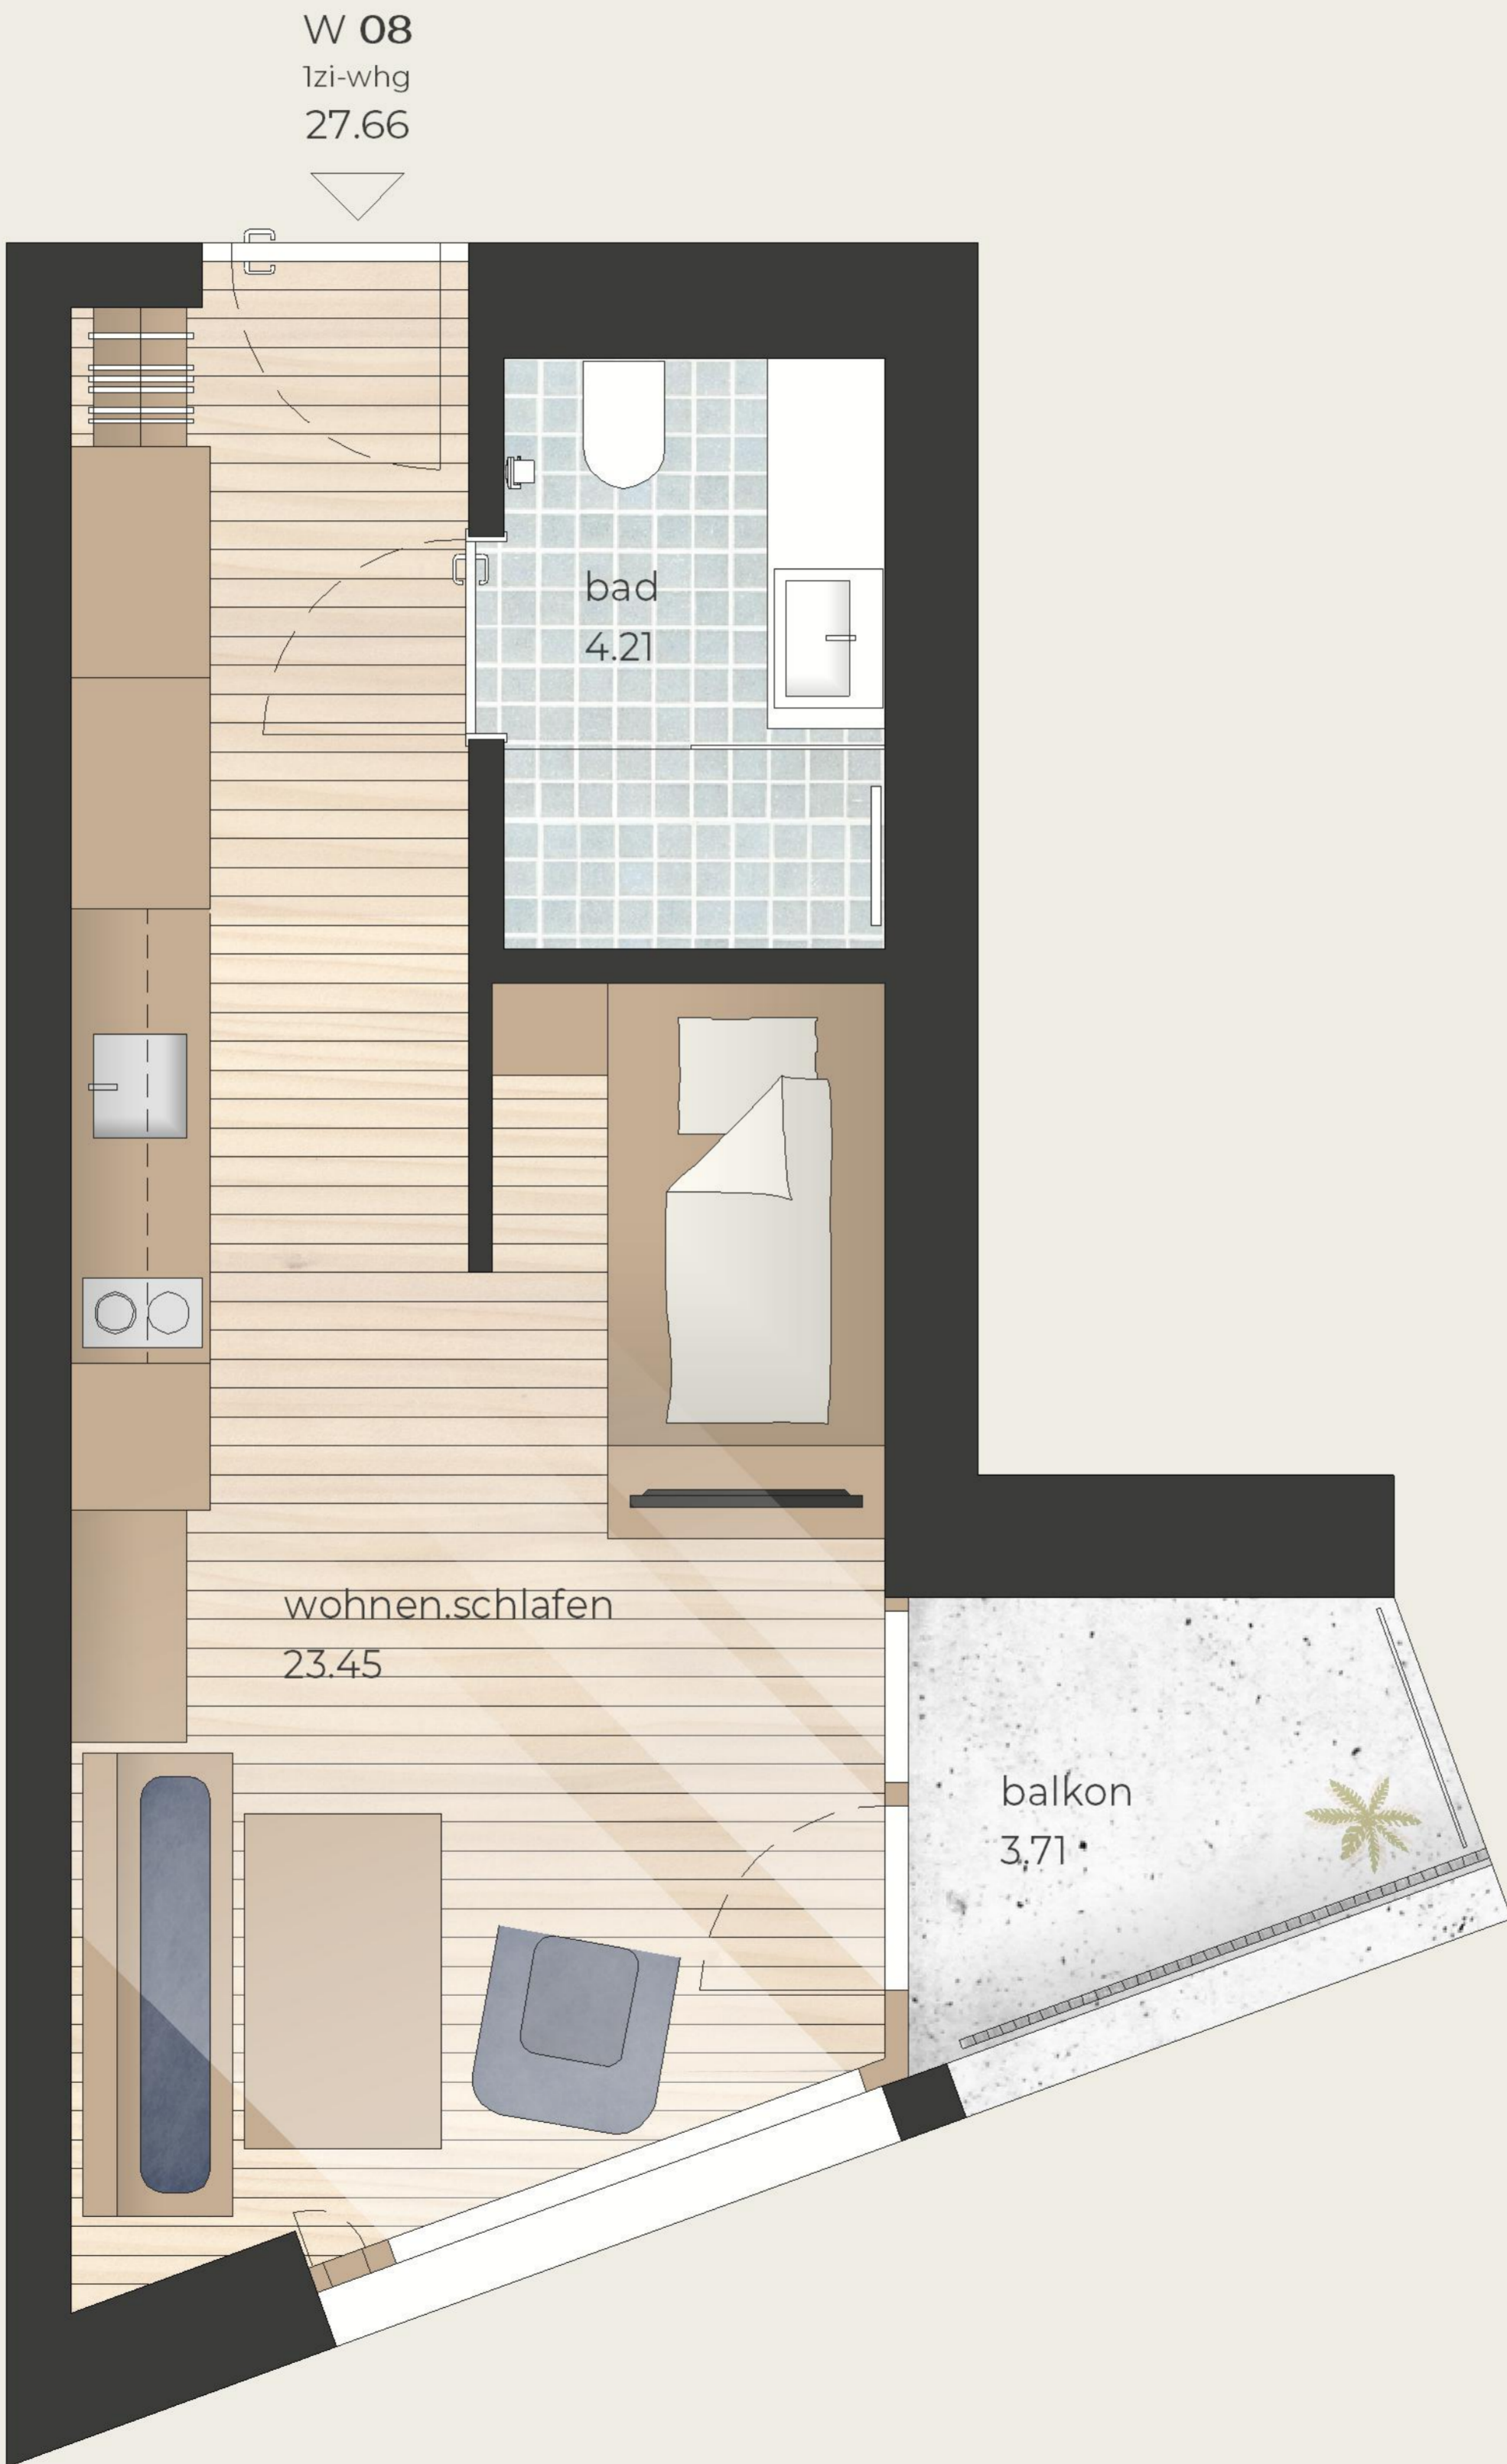

GRUNDRISS OBERGESCHOSS 01 WOHNUNGEN

CORNER 21

Wohngebäude
Obergeschoss 01
W 08

WOHNEN 27.66m²
BALKON 3.71m²

INSIDE96 GmbH
Interpark Focus 3
6832 Röthis