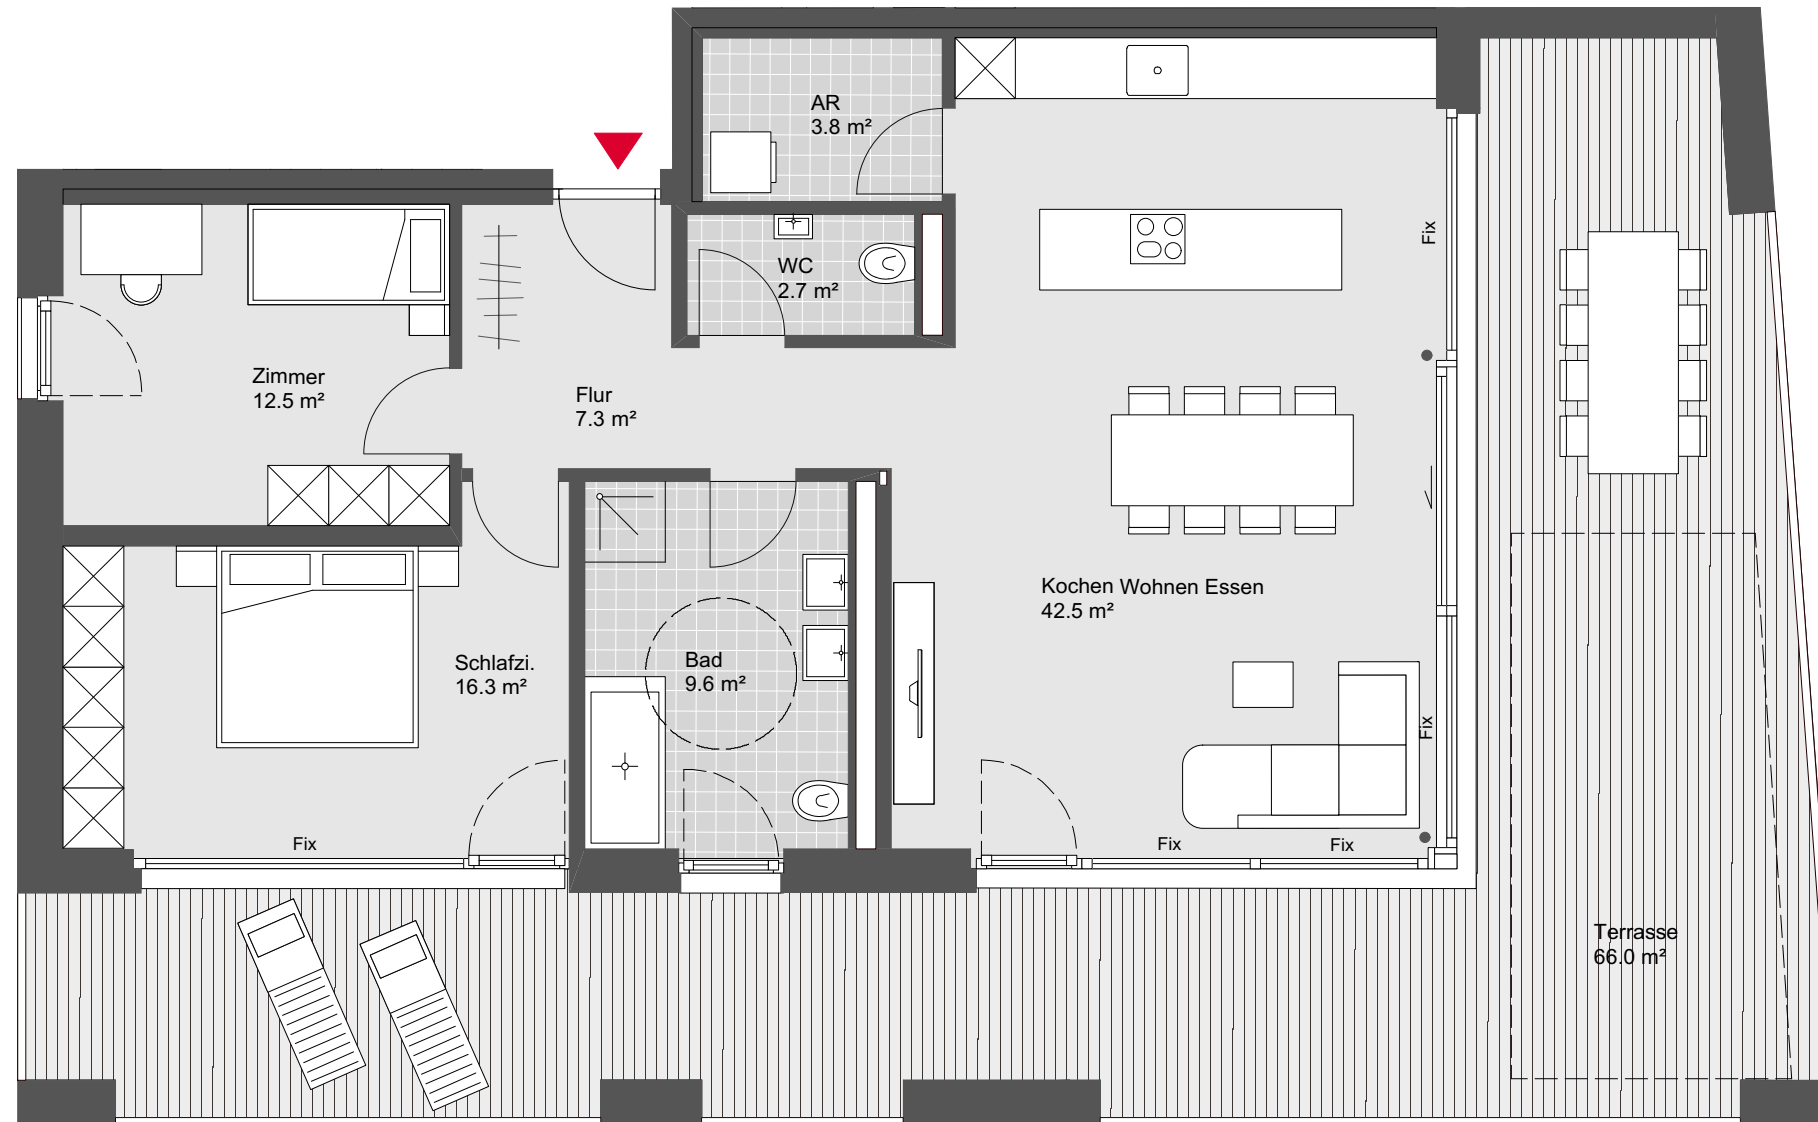

### Haus D Top W42

3 Zimmerwohnung  
Dachgeschoss

Wohnnutzfläche: 94.7 m<sup>2</sup>  
Terrassenfläche: 66.0 m<sup>2</sup>

Übersichtsplan

Symbolbild

Grundriss - Maßstab 1:75