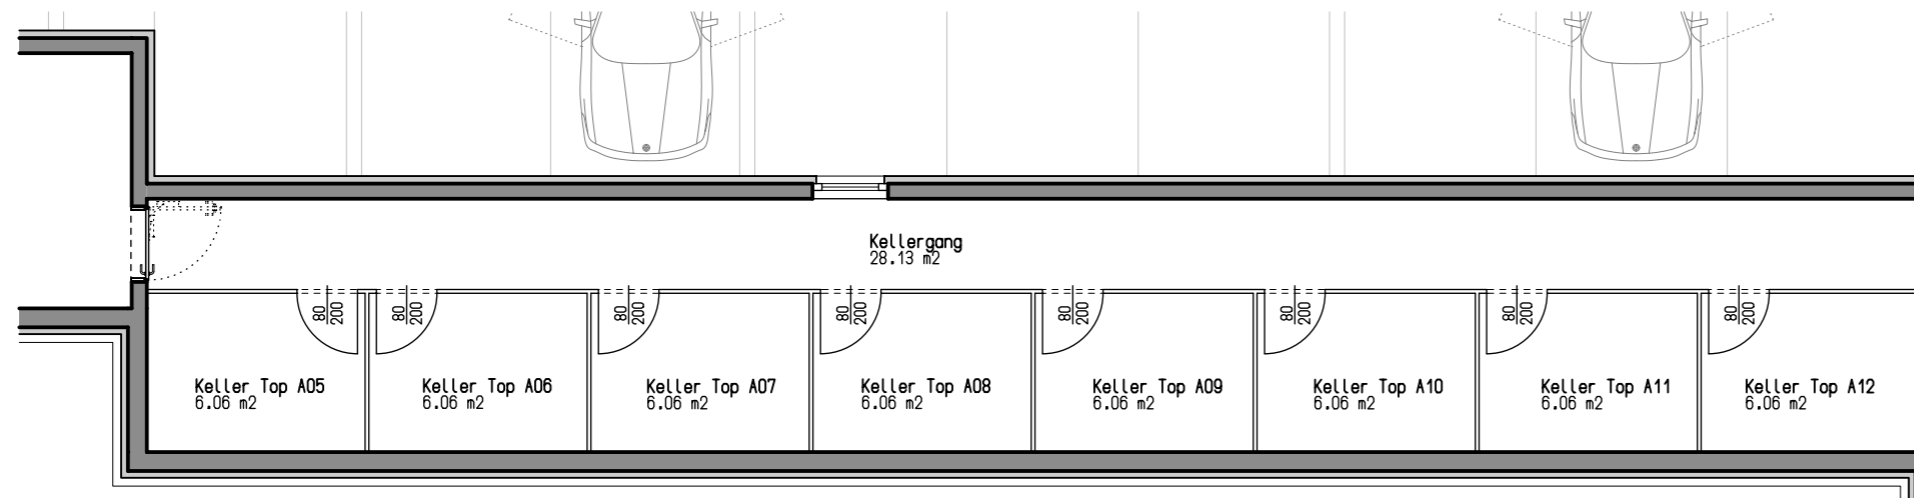

Strichliert dargestellte Einrichtungsgegenstände im Sanitärbereich sind nicht in der Grundausstattung enthalten.

WA Liebera, Fußsach

Haus A+B

Tiefgarage / 38 Stellplätze PKW / 6 Stellplätze Motorrad
Fahrradräume gesamt 56.09 m²

M 1 : 250

Lageplan

Bemerkung

18.05.2021

Alle Maße sind Rohbaumaße und ca. Angaben, diese können zur Natur differieren.

Strichliert dargestellte Einrichtungsgegenstände im Sanitärbereich sind nicht in der Grundausrüstung enthalten.

Informationen

- BH Brüstungshöhe
- EV Elektroverteiler
- HV Heizungsverteiler
- ZL Zuluft-Öffnung
- Wendekreis Rollstuhl / dm 1,50m

M 1 : 100

Lageplan

Bemerkung

18.05.2021

Alle Maße sind Rohbaumasse und ca. Angaben, diese können zur Natur differieren.

M 1 : 50

Lageplan

Bemerkung

03.05.2023

Alle Maße sind Rohbaumaße und ca. Angaben, diese können zur Natur differieren.

Strichliert dargestellte Einrichtungsgegenstände im Sanitärbereich sind nicht in der Grundausstattung enthalten.