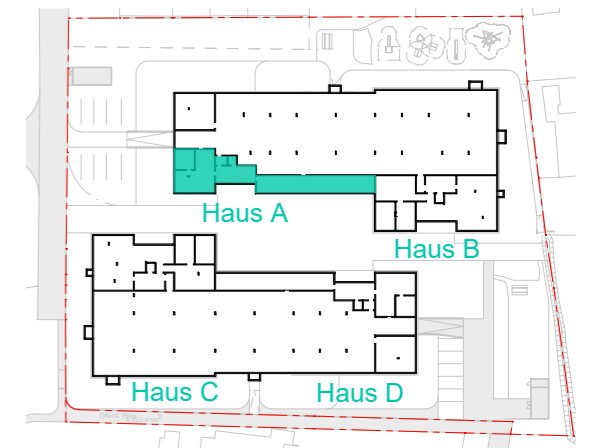

Strichliert dargestellte Einrichtungsgegenstände im Sanitärbereich sind nicht in der Grundausstattung enthalten.

WA Liebera, Fußsach

Haus A+B

Tiefgarage / 38 Stellplätze PKW / 6 Stellplätze Motorrad
Fahrradräume gesamt 56.09 m²

M 1 : 250

Lageplan

Bemerkung

18.05.2021

Alle Maße sind Rohbaumaße und ca. Angaben, diese können zur Natur differieren.

Strichliert dargestellte Einrichtungsgegenstände im Sanitärbereich sind nicht in der Grundausrüstung enthalten.

Informationen

- BH Brüstungshöhe
- EV Elektroverteiler
- HV Heizungsverteiler
- ZL Zuluft-Öffnung
- Wendekreis Rollstuhl / dm 1,50m

M 1 : 100

Lageplan

Bemerkung

18.05.2021

Alle Maße sind Rohbaumasse und ca. Angaben, diese können zur Natur differieren.

M 1 : 50

Lageplan

Bemerkung

03.05.2023

Alle Maße sind Rohbaumaße und ca. Angaben, diese können zur Natur differieren.

Strichliert dargestellte Einrichtungsgegenstände im Sanitärbereich sind nicht in der Grundausstattung enthalten.