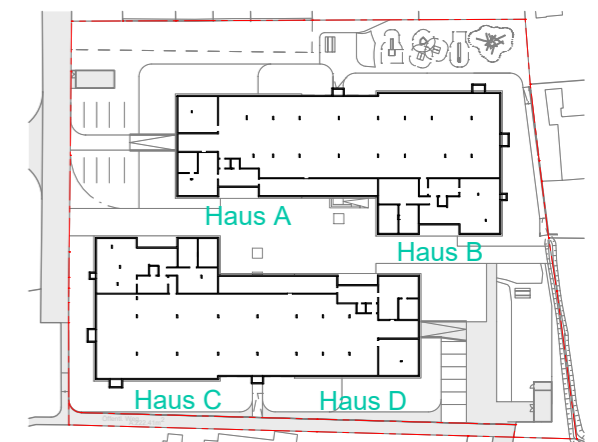

Informationen

- BH Brüstungshöhe
- EV Elektroverteiler
- HV Heizungsverteiler
- ZL Zuluft-Öffnung
- Wendekreis Rollstuhl / dm 1,50m

M 1 : 400

Lageplan

Bemerkung

17.02.2022

Alle Maße sind Rohbaumaße und ca. Angaben, diese können zur Natur differieren.

Strichliert dargestellte Einrichtungsgegenstände im Sanitärbereich sind nicht in der Grundausstattung enthalten.

WA Liebera, Fußsach

Haus A+B

Tiefgarage / 38 Stellplätze PKW / 6 Stellplätze Motorrad
Fahrradräume gesamt 56.09 m²

Haus C+D

Tiefgarage / 38 Stellplätze PKW / 6 Stellplätze Motorrad
Fahrradräume gesamt 56.09 m²

Informationen

- BH Brüstungshöhe
- EV Elektroverteiler
- HV Heizungsverteiler
- ZL Zuluft-Öffnung
- ⊙ Wendekreis Rollstuhl / dm 1,50m

M 1 : 250

Lageplan

Bemerkung

18.05.2021

Alle Maße sind Rohbaumaße und ca. Angaben, diese können zur Natur differieren.

Strichliert dargestellte Einrichtungsgegenstände im Sanitärbereich sind nicht in der Grundausrüstung enthalten.