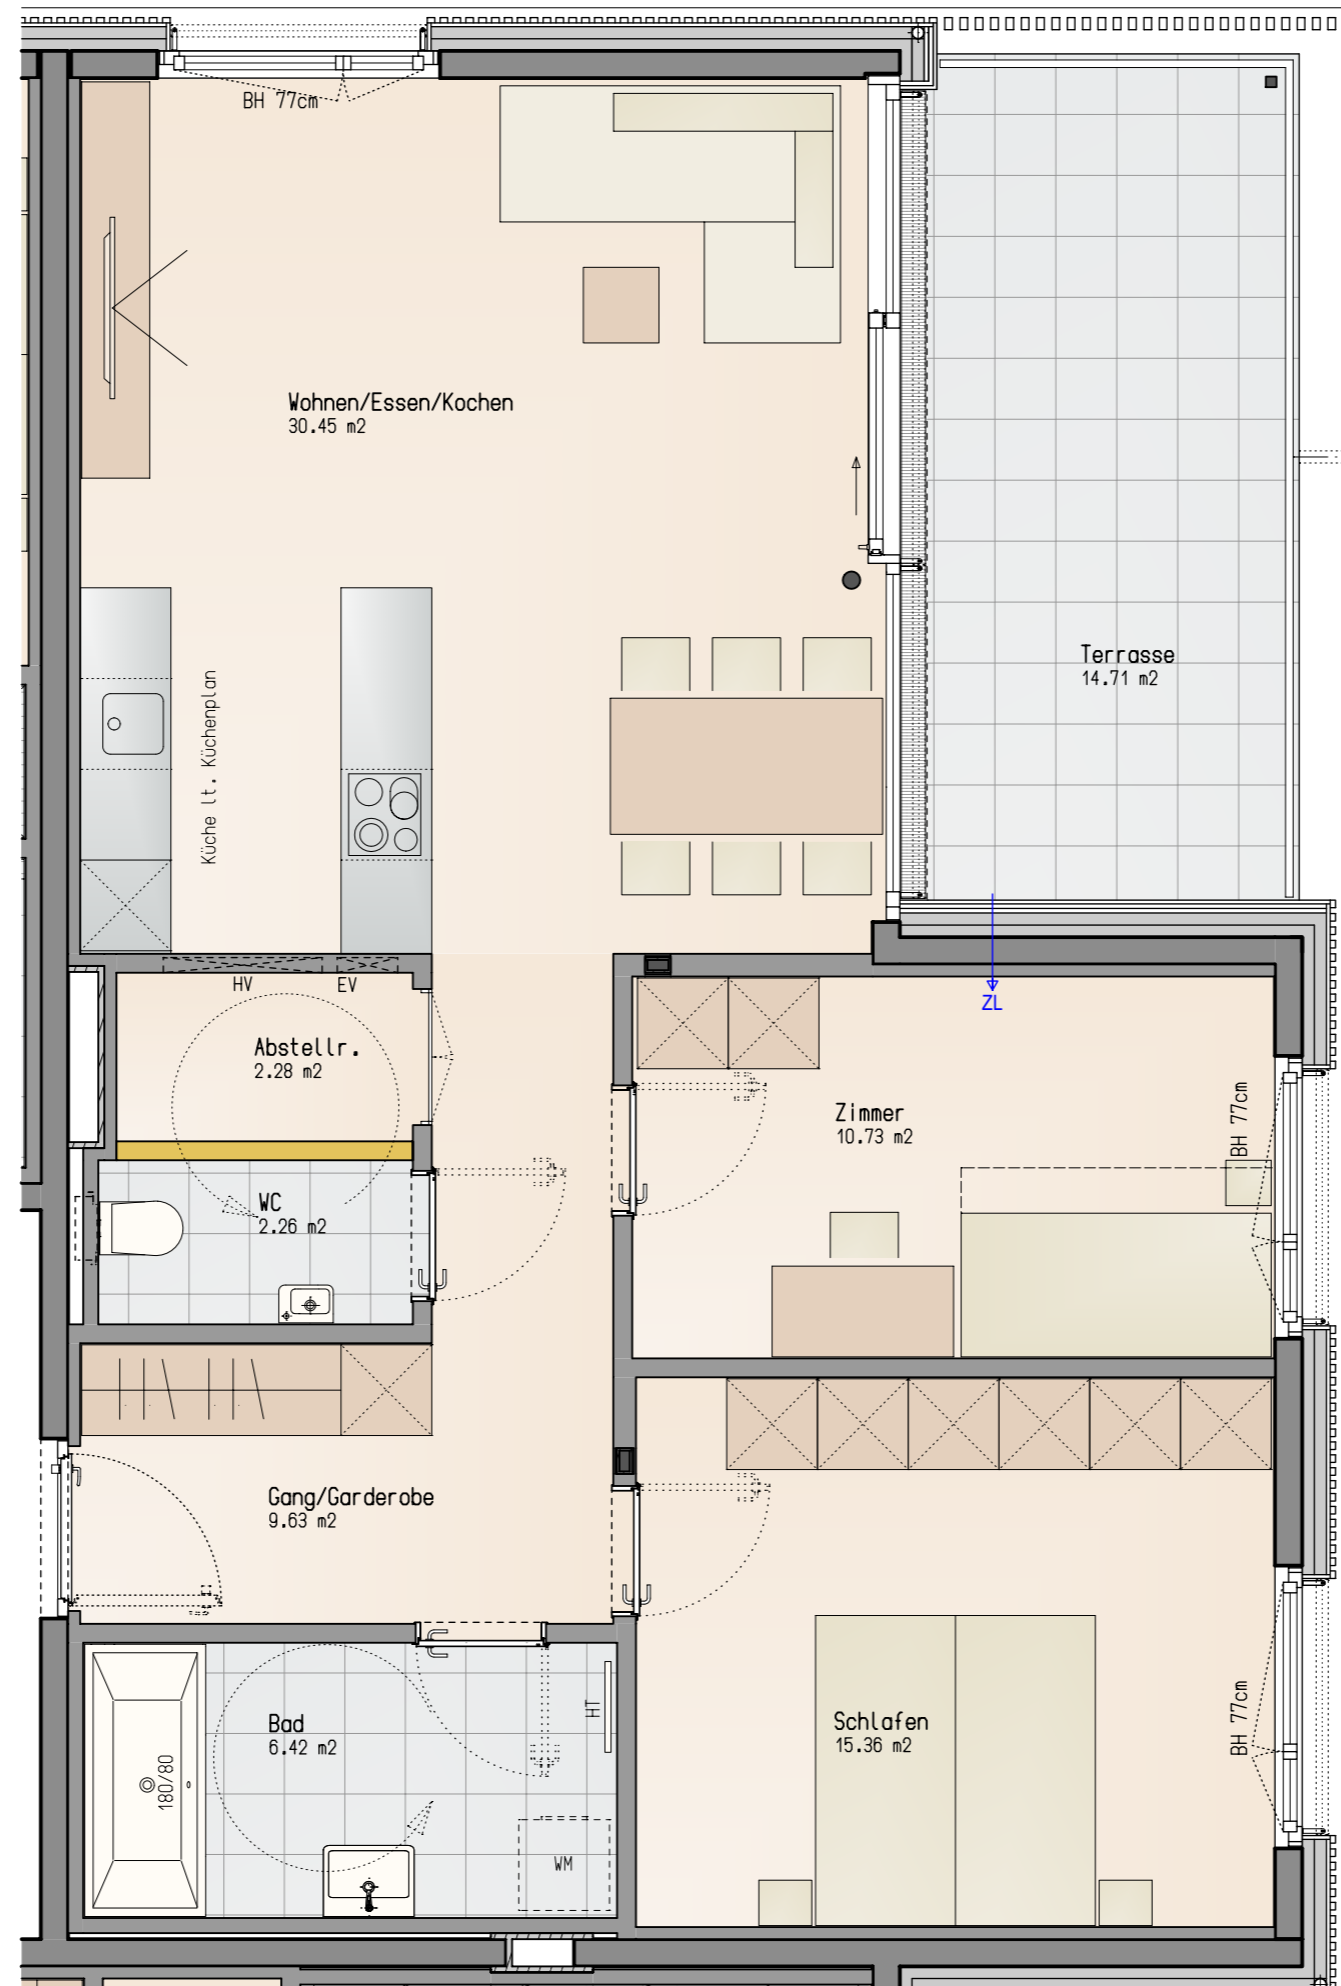

Strichliert dargestellte Einrichtungsgegenstände im Sanitärbereich sind nicht in der Grundausstattung enthalten.

WA Liebera, Fußsach

Haus A+B

Tiefgarage / 38 Stellplätze PKW / 6 Stellplätze Motorrad
Fahrradräume gesamt 56.09 m²

Informationen

- BH Brüstungshöhe
- EV Elektroverteiler
- HV Heizungsverteiler
- ZL Zuluft-Öffnung
- Wendekreis Rollstuhl / dm 1,50m

M 1 : 100

Lageplan

Bemerkung

18.05.2021

Alle Maße sind Rohbaumasse und ca. Angaben, diese können zur Natur differieren.

Strichliert dargestellte Einrichtungsgegenstände im Sanitärbereich sind nicht in der Grundausstattung enthalten.

Informationen

- BH Brüstungshöhe
- EV Elektroverteiler
- HV Heizungsverteiler
- ZL Zuluft-Öffnung
- ⊙ Wendekreis Rollstuhl / dm 1,50m

M 1 : 50

Lageplan

Bemerkung

03.05.2023

Alle Maße sind Rohbaumaße und ca. Angaben, diese können zur Natur differieren.

Strichliert dargestellte Einrichtungsgegenstände im Sanitärbereich sind nicht in der Grundausstattung enthalten.