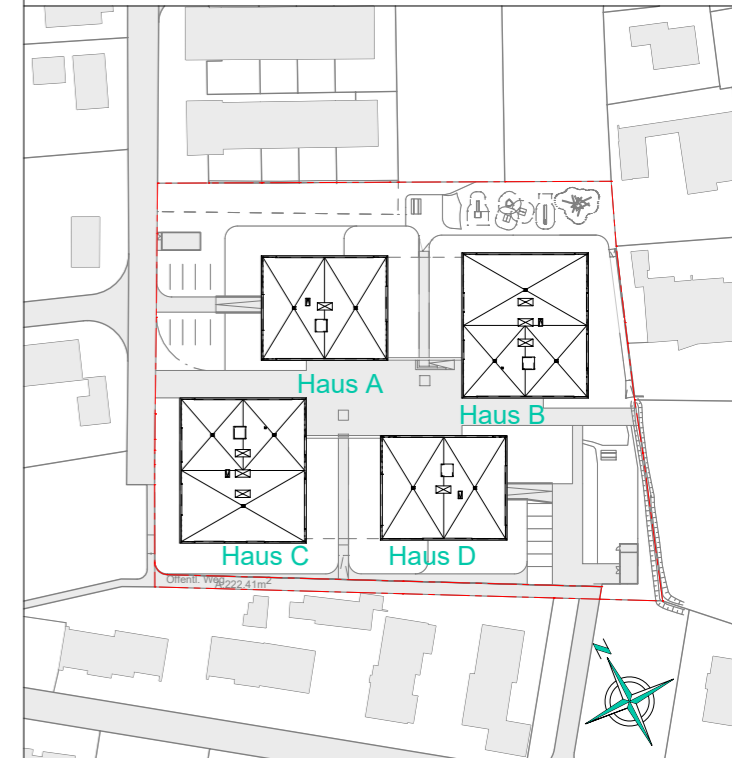

Informationen

- BH Brüstungshöhe
- EV Elektroverteiler
- HV Heizungsverteiler
- ZL Zuluft-Öffnung
- Wendekreis Rollstuhl / dm 1,50m

M 1 : 400

Lageplan

Bemerkung

17.02.2022

Alle Maße sind Rohbaumaße und ca. Angaben, diese können zur Natur differieren.

Strichliert dargestellte Einrichtungsgegenstände im Sanitärbereich sind nicht in der Grundausstattung enthalten.

WA Liebera, Fußsach

Haus A+B

Tiefgarage / 38 Stellplätze PKW / 6 Stellplätze Motorrad
Fahrradräume gesamt 56.09 m²

Haus C+D

Tiefgarage / 38 Stellplätze PKW / 6 Stellplätze Motorrad
Fahrradräume gesamt 56.09 m²

Informationen

- BH Brüstungshöhe
- EV Elektroverteiler
- HV Heizungsverteiler
- ZL Zuluft-Öffnung
- ⊙ Wendekreis Rollstuhl / dm 1,50m

M 1 : 250

Lageplan

Bemerkung

18.05.2021

Alle Maße sind Rohbaumaße und ca. Angaben, diese können zur Natur differieren.

Strichliert dargestellte Einrichtungsgegenstände im Sanitärbereich sind nicht in der Grundausrüstung enthalten.