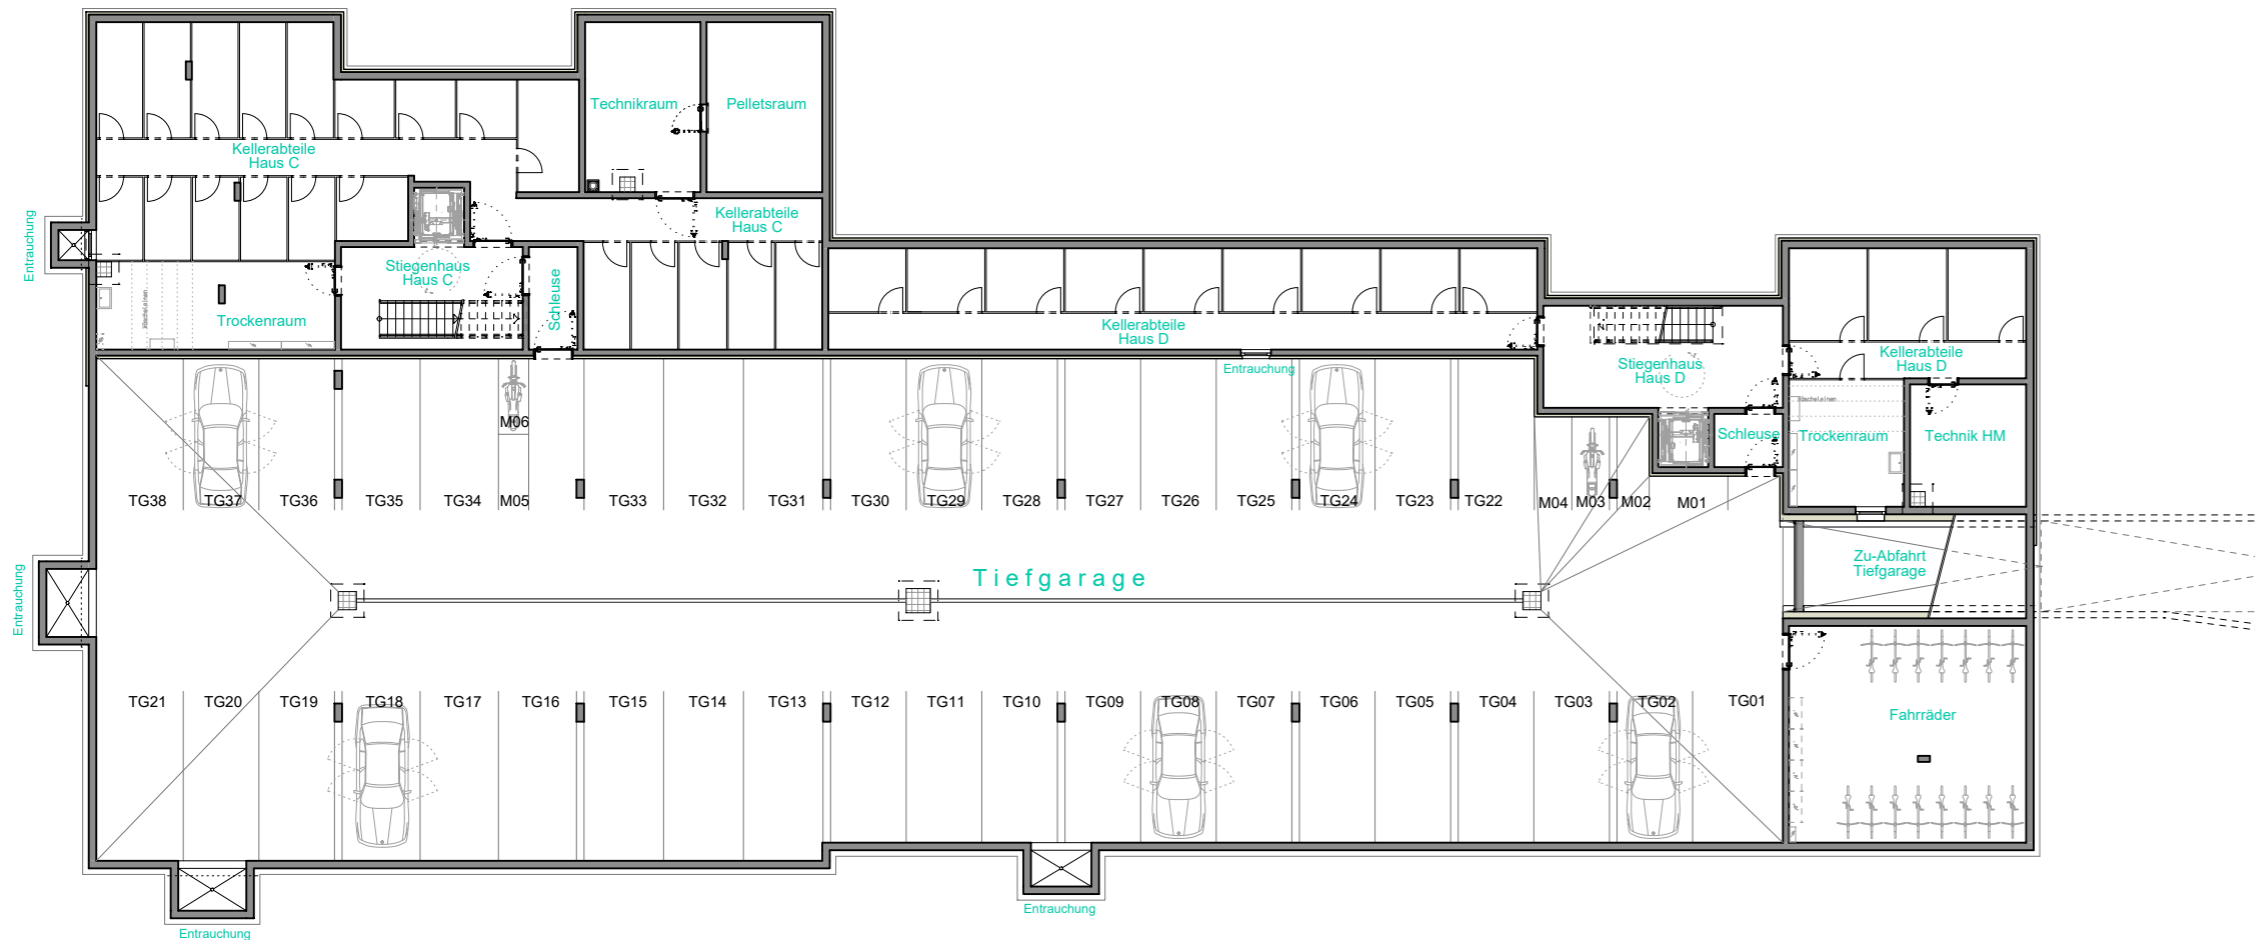

Informationen

- BH Brüstungshöhe
- EV Elektroverteiler
- HV Heizungsverteiler
- ZL Zuluft-Öffnung
- Wendekreis Rollstuhl / dm 1,50m

M 1 : 400

Lageplan

Bemerkung

17.02.2022

Alle Maße sind Rohbaumaße und ca. Angaben, diese können zur Natur differieren.

Strichliert dargestellte Einrichtungsgegenstände im Sanitärbereich sind nicht in der Grundausstattung enthalten.

WA Liebera, Fußsach

Haus A+B

Tiefgarage / 38 Stellplätze PKW / 6 Stellplätze Motorrad
Fahrradräume gesamt 56.09 m²

Haus C+D

Tiefgarage / 38 Stellplätze PKW / 6 Stellplätze Motorrad
Fahrradräume gesamt 56.09 m²

Informationen

- BH Brüstungshöhe
- EV Elektroverteiler
- HV Heizungsverteiler
- ZL Zuluft-Öffnung
- ⊙ Wendekreis Rollstuhl / dm 1,50m

M 1 : 250

Lageplan

Bemerkung

18.05.2021

Alle Maße sind Rohbaumaße und ca. Angaben, diese können zur Natur differieren.

Strichliert dargestellte Einrichtungsgegenstände im Sanitärbereich sind nicht in der Grundausrüstung enthalten.