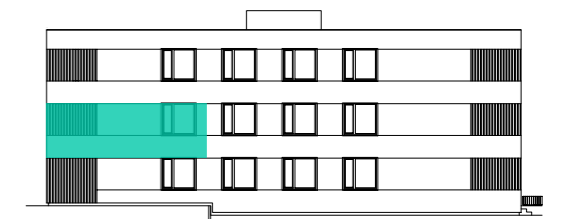

Strichliert dargestellte Einrichtungsgegenstände im Sanitärbereich sind nicht in der Grundausstattung enthalten.

Informationen

- BH Brüstungshöhe
- EV Elektroverteiler
- HV Heizungsverteiler
- ZL Zuluft-Öffnung
- ⊙ Wendekreis Rollstuhl / dm 1,50m

M 1 : 50

Lageplan

Bemerkung

03.05.2023

Alle Maße sind Rohbaumaße und ca. Angaben, diese können zur Natur differieren.

Strichliert dargestellte Einrichtungsgegenstände im Sanitärbereich sind nicht in der Grundausstattung enthalten.