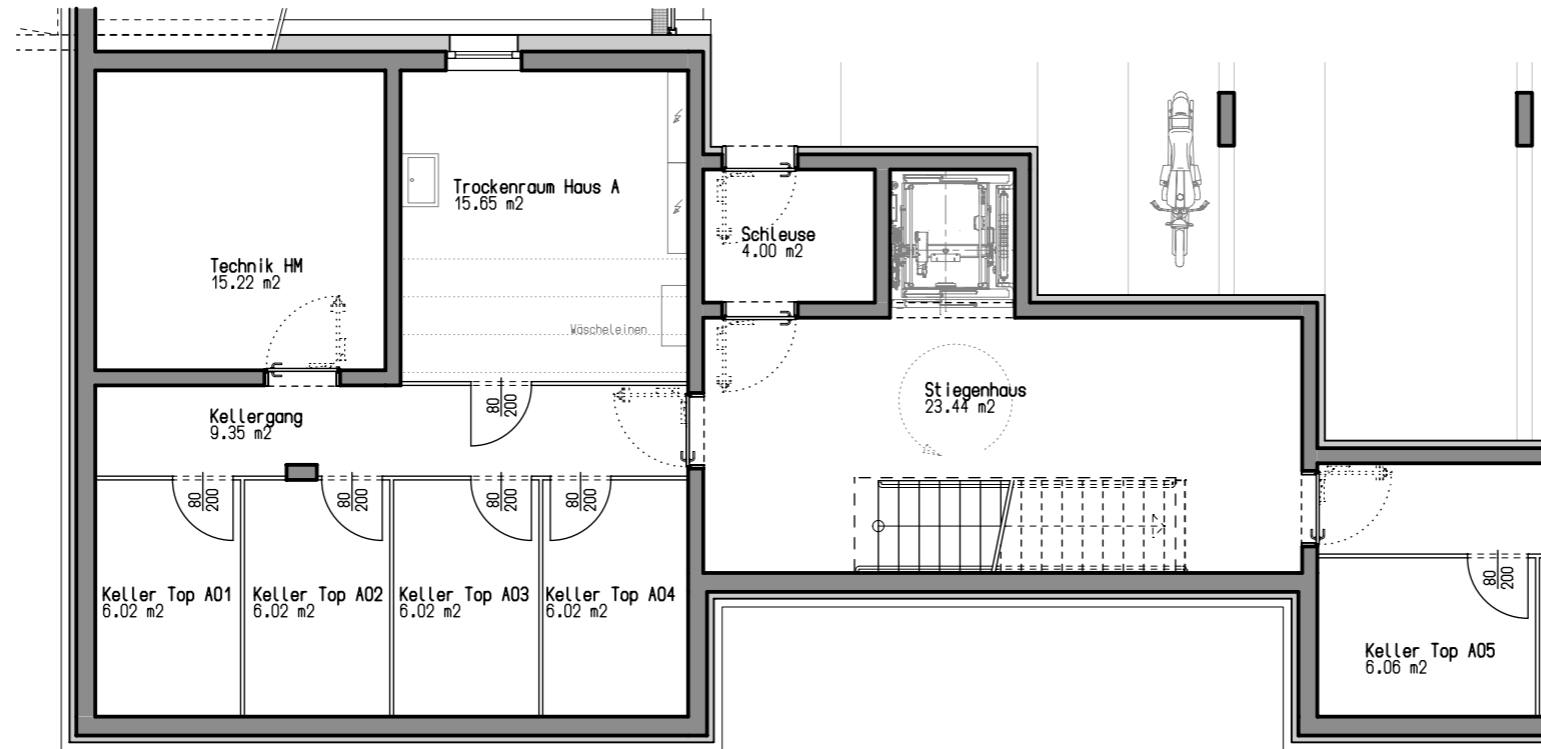

Strichliert dargestellte Einrichtungsgegenstände im Sanitärbereich sind nicht in der Grundausstattung enthalten.

WA Liebera, Fußsach

Haus A+B

Tiefgarage / 38 Stellplätze PKW / 6 Stellplätze Motorrad
Fahrradräume gesamt 56.09 m²

Haus C+D

Tiefgarage / 38 Stellplätze PKW / 6 Stellplätze Motorrad
Fahrradräume gesamt 56.09 m²

Informationen

- BH Brüstungshöhe
- EV Elektroverteiler
- HV Heizungsverteiler
- ZL Zuluft-Öffnung
- ⊙ Wendekreis Rollstuhl / dm 1,50m

M 1 : 250

Lageplan

Bemerkung

18.05.2021

Alle Maße sind Rohbaumaße und ca. Angaben, diese können zur Natur differieren.

Strichliert dargestellte Einrichtungsgegenstände im Sanitärbereich sind nicht in der Grundausrüstung enthalten.

M 1 : 50

Lageplan

Bemerkung

03.05.2023

Alle Maße sind Rohbaumaße und ca. Angaben, diese können zur Natur differieren.

Strichliert dargestellte Einrichtungsgegenstände im Sanitärbereich sind nicht in der Grundausstattung enthalten.