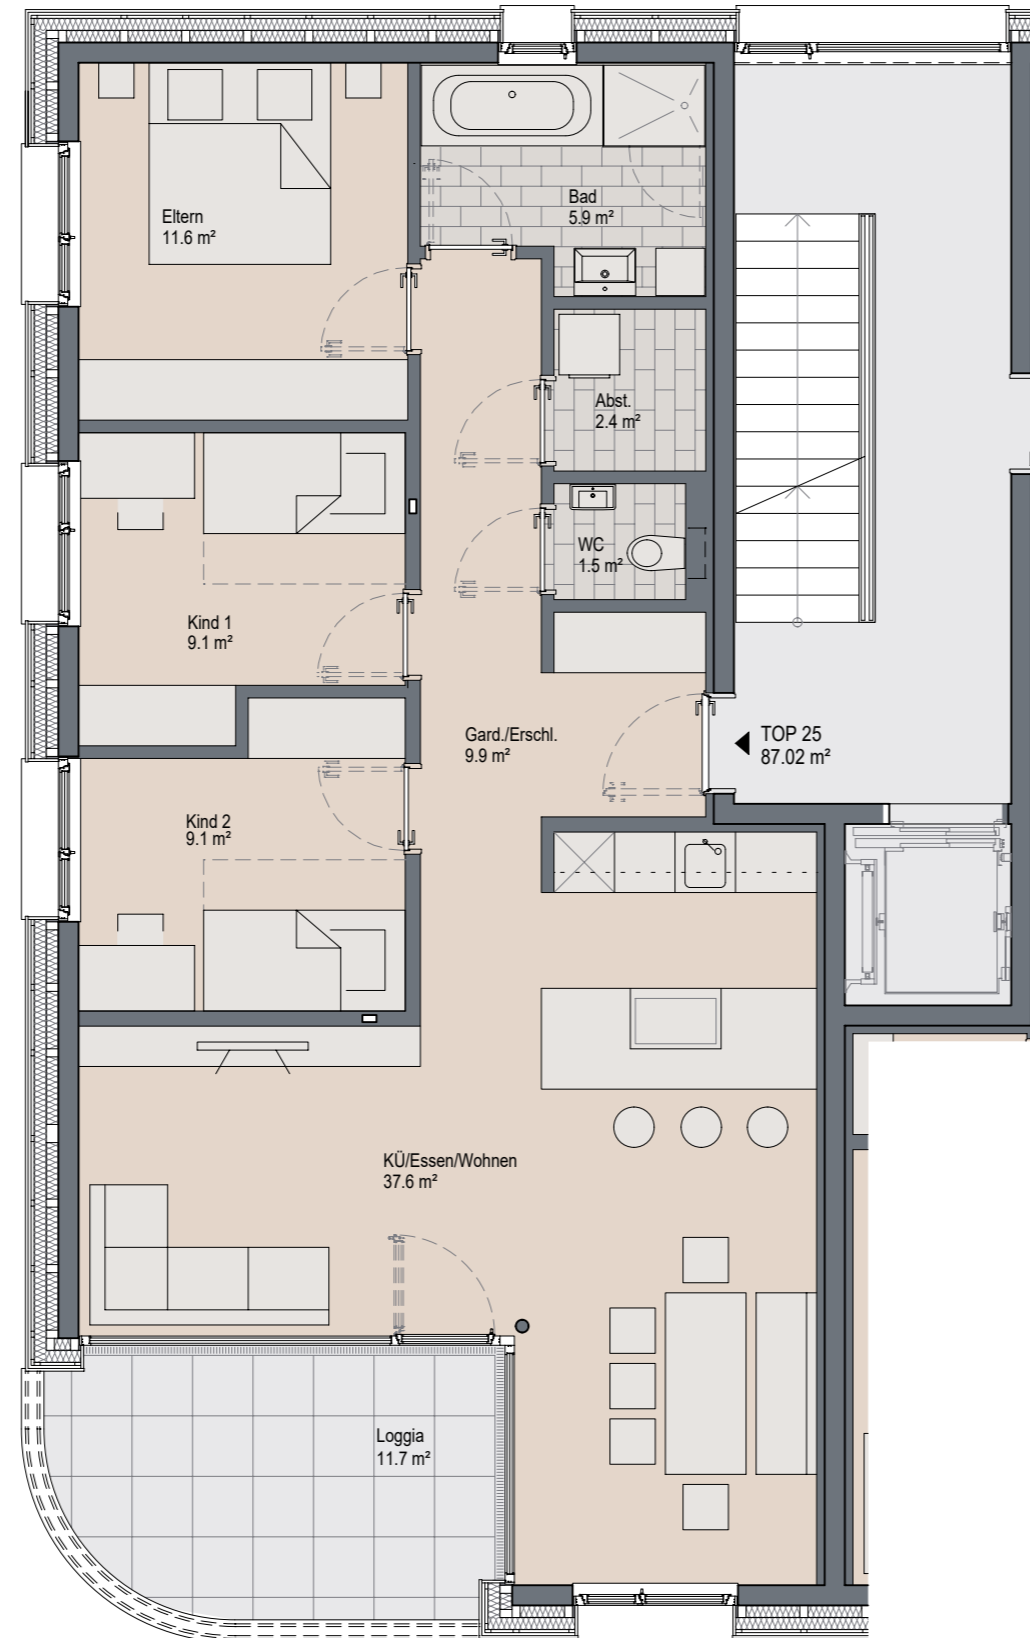

Ringstraße, Götzis

4 - Zimmer | Top 25 | 1. Obergeschoß

Wohnfläche: 87,02 m²
Loggia: 11,70 m²

LAGEPLAN

HAUS WEST ANSICHT SÜDWEST

INFORMATIONEN

04.12.2024

Alle Maße sind Rohbaumaße und ca. Angaben und können zur Natur differieren.

Strichliert dargestellte Einrichtungsgegenstände im Sanitärbereich sind nicht in der Grundausrüstung enthalten.

M 1 : 75