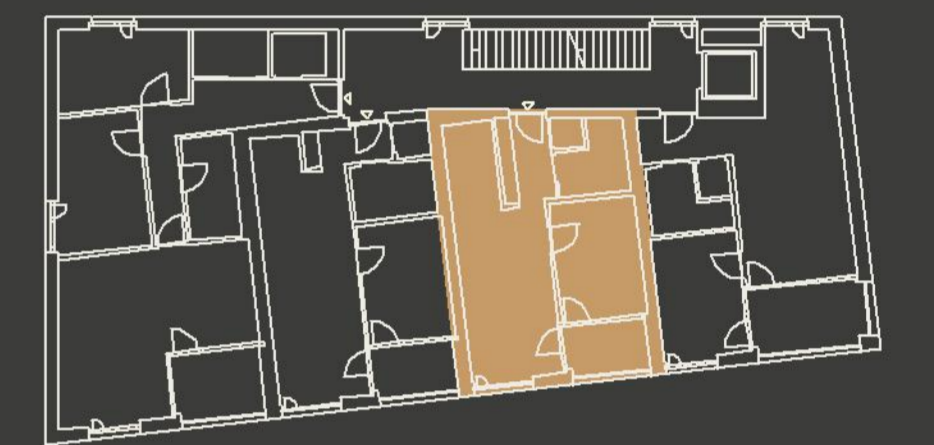

GRUNDRISS OBERGESCHOSS 02 WOHNUNGEN

W 06
2zi-whg
44.30

AKZENT 2

Wohngebäude
Obergeschoss 02
W 06

WOHNEN 44.30m²
BALKON 4.69 m²

INSIDE96 GmbH
Südtirolerstraße 21
6830 Rankweil