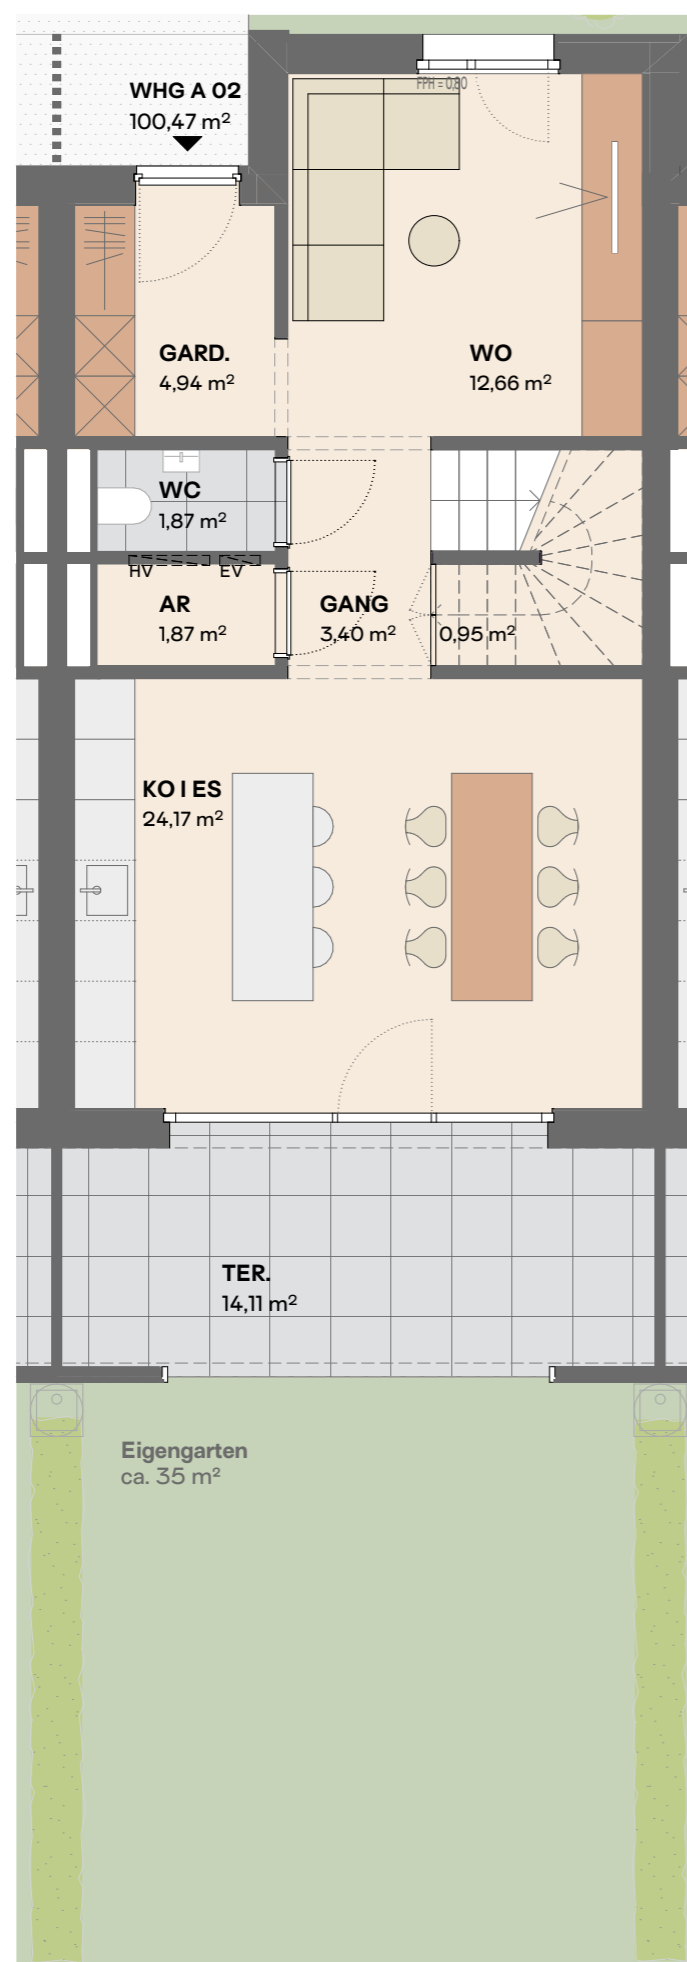

ERDGESCHOSS

OBERGESCHOSS

**Reihenhaus E-Werkstraße - Schlins
Wohnung A 02**

Wohnfläche: 100,47 m² | Terrasse: 14,11 m²
Eigengarten: ca. 35 m²

Informationen

- FPH Fertigparapethöhe (Brüstungsfenster)
- FE Fenster raumhoch
- GH Geländerhöhe
- EV Elektroverteiler
- HV Heizungsverteiler
- LÜ Lüftung
- Wendekreis Rollstuhl / dm 1,50m

M 1:75

Lageplan

Bemerkung

24.03.2025

Alle Maße sind Rohbaumasse und ca. Angaben, diese können zur Natur differieren.

Strichliert dargestellte Einrichtungsgegenstände im Sanitärbereich sind nicht in der Grundausstattung enthalten.