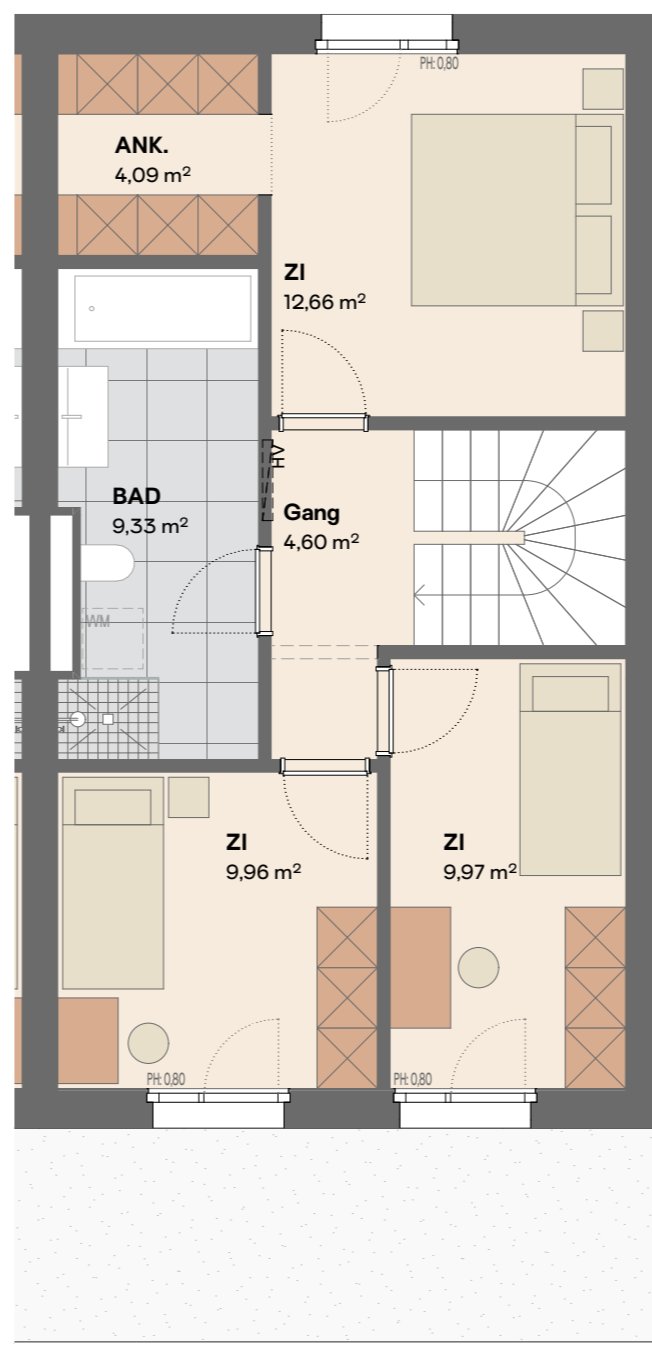

ERDGESCHOSS

OBERGESCHOSS

**Reihenhaus E-Werkstraße - Schlins
Wohnung A 02**

Wohnfläche: 100,47 m² | Terrasse: 14,11 m²
Eigengarten: ca. 35 m²

Informationen

- FPH Fertigparapethöhe (Brüstungsfenster)
- FE Fenster raumhoch
- GH Geländerhöhe
- EV Elektroverteiler
- HV Heizungsverteiler
- LÜ Lüftung
- Wendekreis Rollstuhl / dm 1,50m

M 1:75

Lageplan

Bemerkung

24.03.2025

Alle Maße sind Rohbaumasse und ca. Angaben, diese können zur Natur differieren.

Strichliert dargestellte Einrichtungsgegenstände im Sanitärbereich sind nicht in der Grundausstattung enthalten.