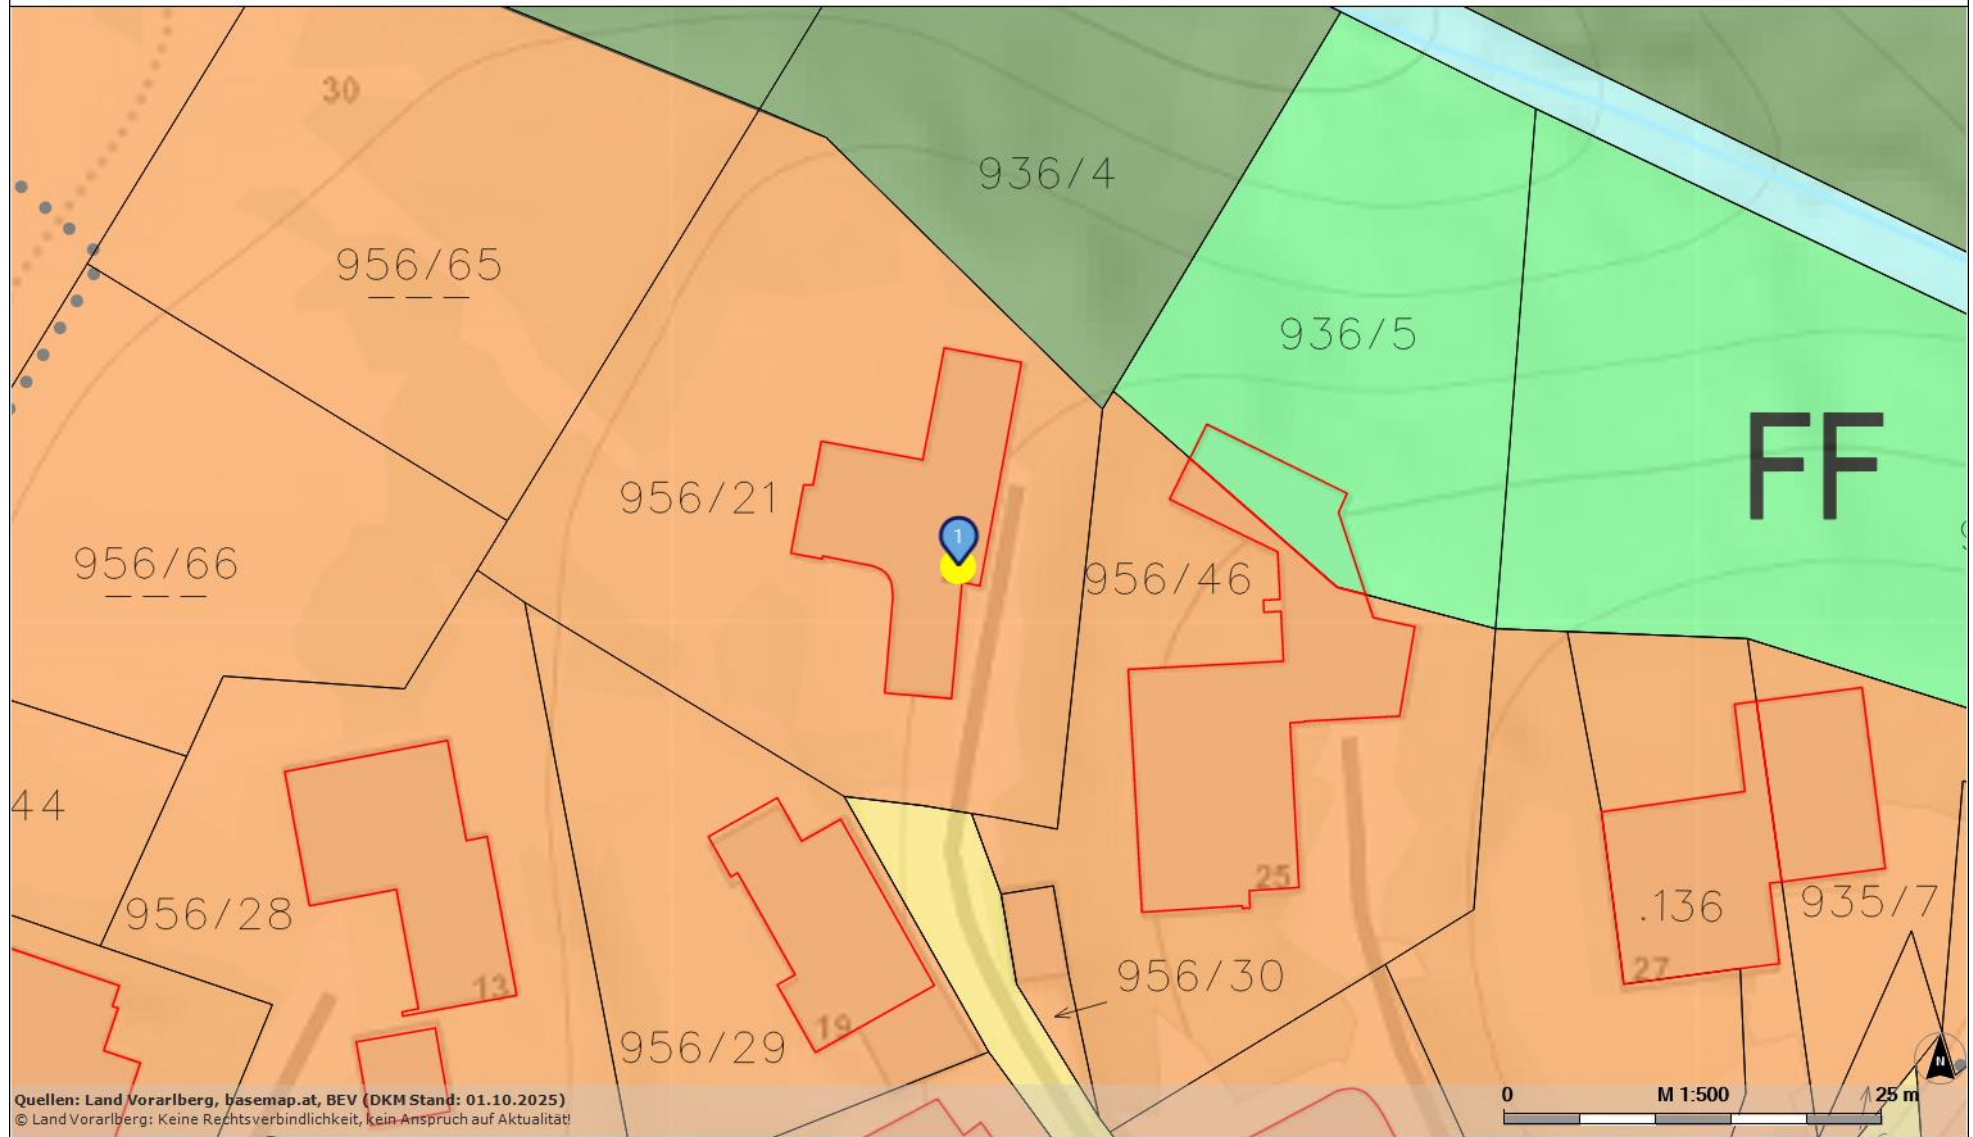

rechts: -43464; hoch: 263634

rechts: -43335; hoch: 263634

rechts: -43464; hoch: 263560

rechts: -43335; hoch: 263560

Karte erstellt am: 24.04.2026

<https://atlas.vorarlberg.at>

MGI / Austria GK West (31254)