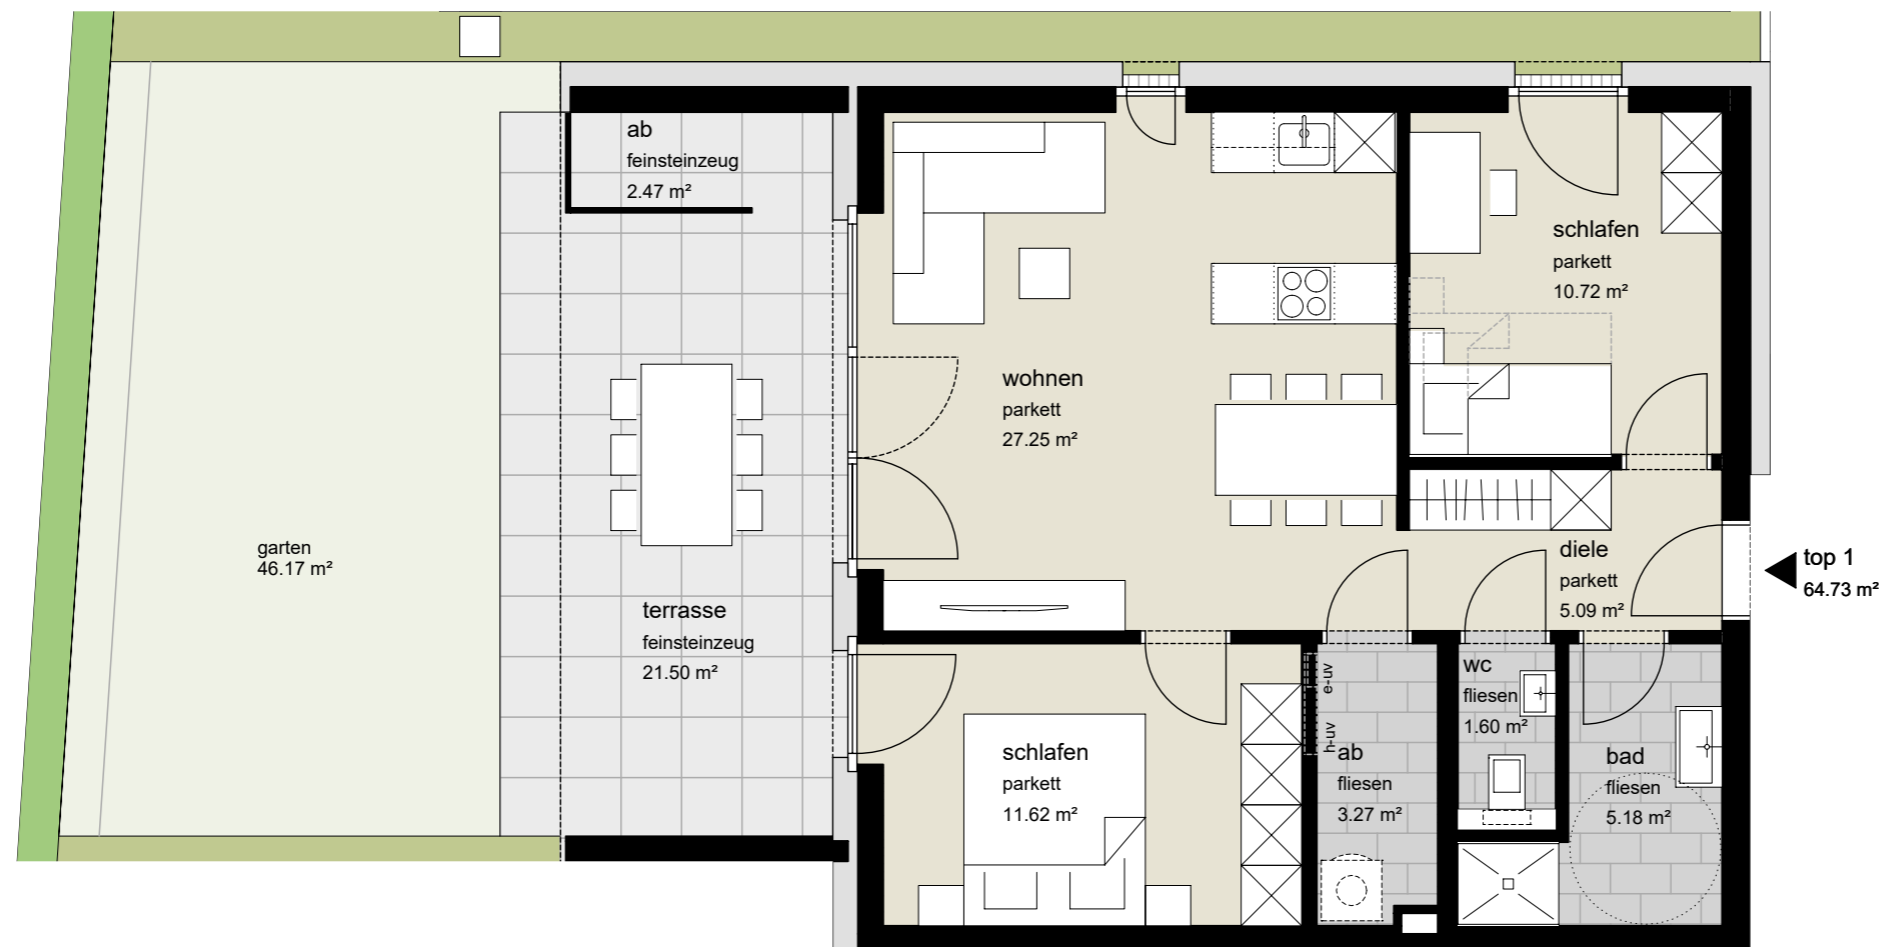

enderstraße 26, altach

3-zimmer top 1 erdgeschoss	
wohnfläche	64,73m ²
terrasse	21,50m ²
abstellraum terrasse	2,47m ²
garten	46,17m ²

top 1
64.73 m²

erdgeschoss

südwest ansicht

0 1 2 5m

informationen

02.12.2024

alle maße sind rohbaumaße und ca. angaben
und können zur natur differieren.

m 1:75