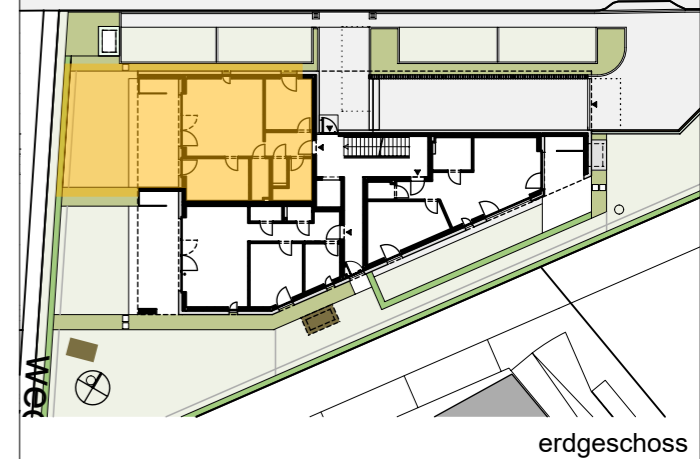

enderstraße 26, altach

3-zimmer top 1 erdgeschoss	
wohnfläche	64,73m ²
terrasse	21,50m ²
abstellraum terrasse	2,47m ²
garten	46,17m ²

top 1
64.73 m²

erdgeschoss

südwest ansicht

0 1 2 5m

informationen

02.12.2024

alle maße sind rohbaumaße und ca. angaben
und können zur natur differieren.

m 1:75