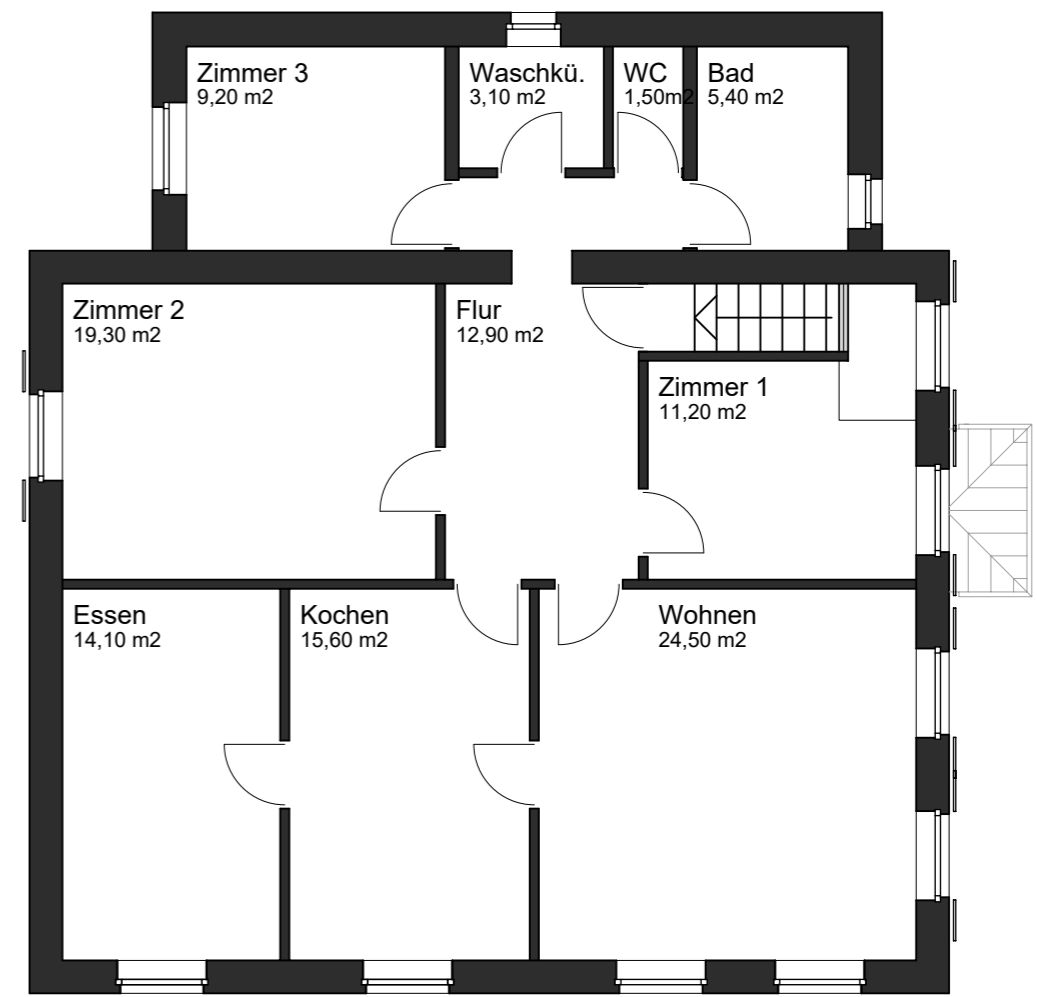

ERDGESCHOSS 1:100
116,70 m²

gesamtes EG von Pfarre Reuthe genutzt

OBERGESCHOSS 1:100
116,80 m²

MIETWOHNUNG im 1.OG