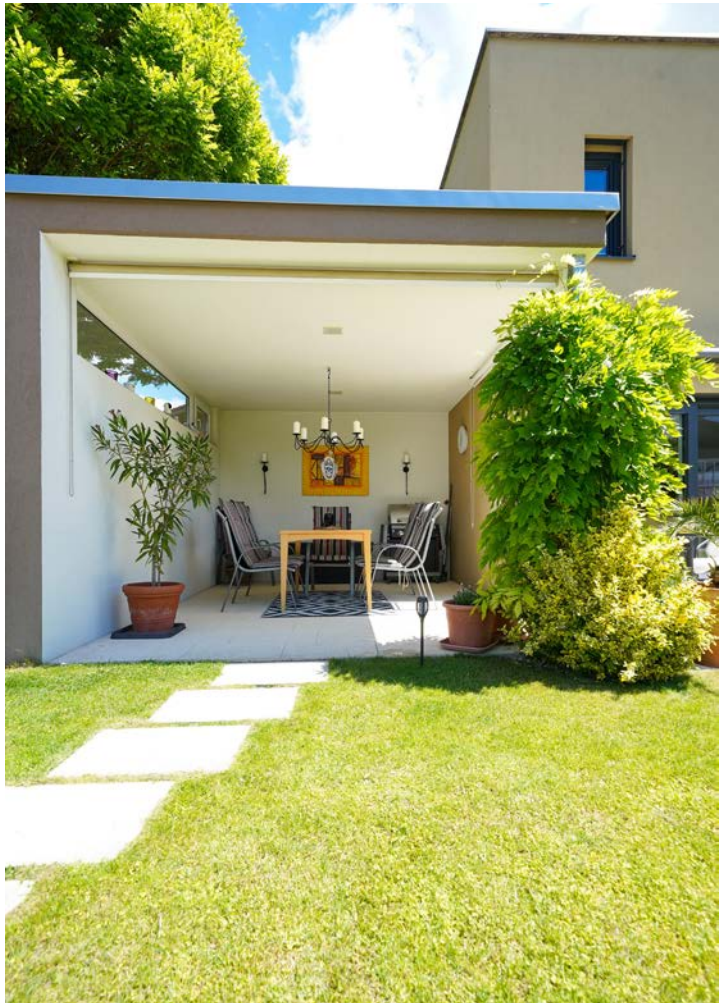

Einfamilienhaus mit moderner Ausstattung, Sauna und idylischem Außenbereich

6841 Mäder, Ulimahd 29 a

Auf einen Blick

Ihr neues Zuhause mit viel Platz für Sie und Ihre Familie

- 130 m² Wohnfläche
- niedrige Betriebskosten
- moderne Einbauküche mit hochwertigen Geräten
- gemütliches Wohnklima dank Schwedenofen
- großes Badezimmer mit Badewanne, Fenster und viel Tageslicht
- Platz für Hobby, Werkstatt, Fitnessraum oder Homeoffice
- Erdwärmepumpe mit Fußbodenheizung
- Solaranlage zur Warmwasserunterstützung
- Wäscheabwurf direkt zur Waschküche
- Zentralsauganlage_komfortabel & hygienisch
- gepflegter, großer Garten mit Grillplatz, Gewächshaus & Hochbeet
- Sauna im Außenbereich für entspannte Stunden
- überdachter Sitzplatz für jedes Wetter
- barrierefrei
- ruhige Wohnlage in einer beliebten Umgebung
- grenznah zur Schweiz
- verfügbar nach Absprache

Essen

Treppenaufgang

Wohnen

Dusche_WC_Erdgeschoss

Zimmer_Erdgeschoss

Bad_Obergeschoss

Bad_Obergeschoss

Terrasse

Terrasse

Sitzplatz_Garten

Sauna_im Außenbereich

Garten_Ansicht

Grillplatz_Garten

Ansicht

Ansicht_Pool

Gewächshaus_Hochbeet