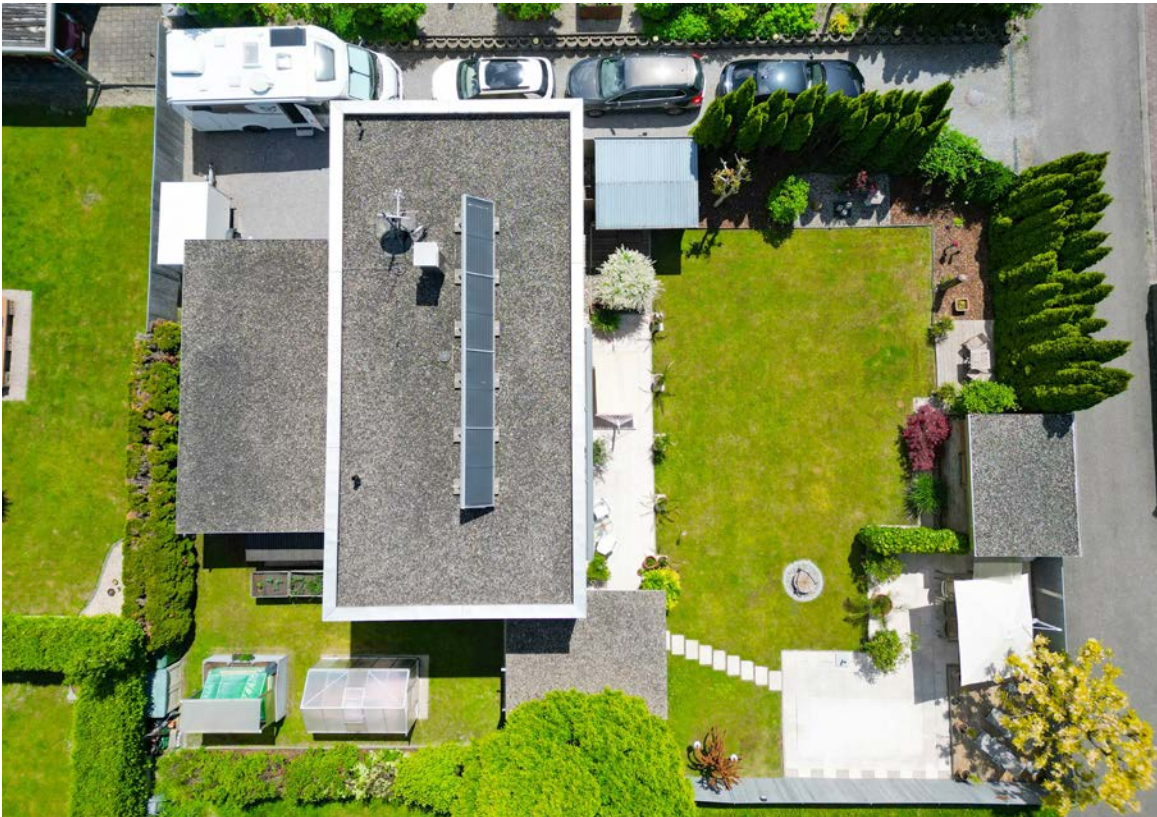

Einfamilienhaus mit moderner Ausstattung, Sauna und idylischem Außenbereich

6841 Mäder, Ulimahd 29 a

Auf einen Blick

Ihr neues Zuhause mit viel Platz für Sie und Ihre Familie

- 130 m² Wohnfläche
- niedrige Betriebskosten
- moderne Einbauküche mit hochwertigen Geräten
- gemütliches Wohnklima dank Schwedenofen
- großes Badezimmer mit Badewanne, Fenster und viel Tageslicht
- Platz für Hobby, Werkstatt, Fitnessraum oder Homeoffice
- Erdwärmepumpe mit Fußbodenheizung
- Solaranlage zur Warmwasserunterstützung
- Wäscheabwurf direkt zur Waschküche
- Zentralsauganlage_komfortabel & hygienisch
- gepflegter, großer Garten mit Grillplatz, Gewächshaus & Hochbeet
- Sauna im Außenbereich für entspannte Stunden
- überdachter Sitzplatz für jedes Wetter
- barrierefrei
- ruhige Wohnlage in einer beliebten Umgebung
- grenznah zur Schweiz
- verfügbar nach Absprache

Terrasse

Sitzplatz_Garten

Sauna_im Außenbereich

Garten_Ansicht

Grillplatz_Garten

Ansicht

Ansicht_Pool

Gewächshaus_Hochbeet

Hochbeet

Ansicht

Lage_Umgebung

Draufsicht

Lageplan

Widmungsplan

Anfahrtsplan

Ihre Immobilie in guten Händen