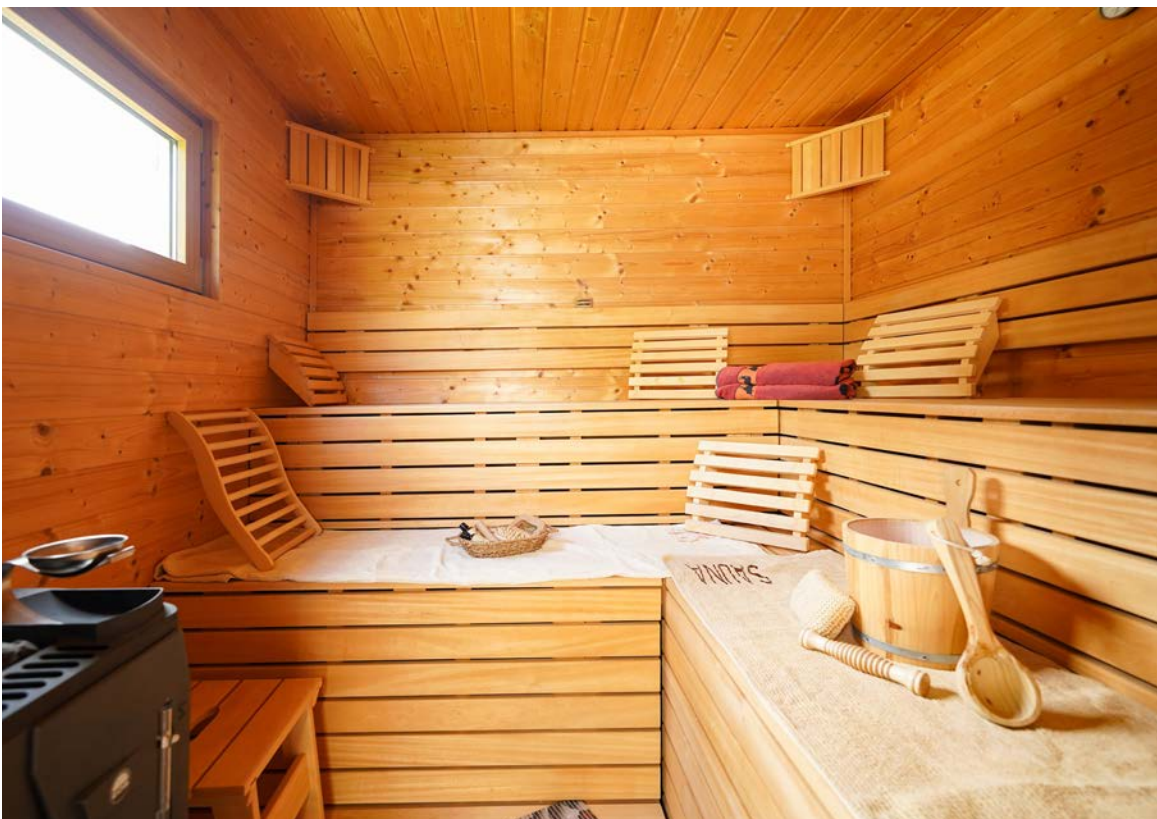

Sauna_im Außenbereich