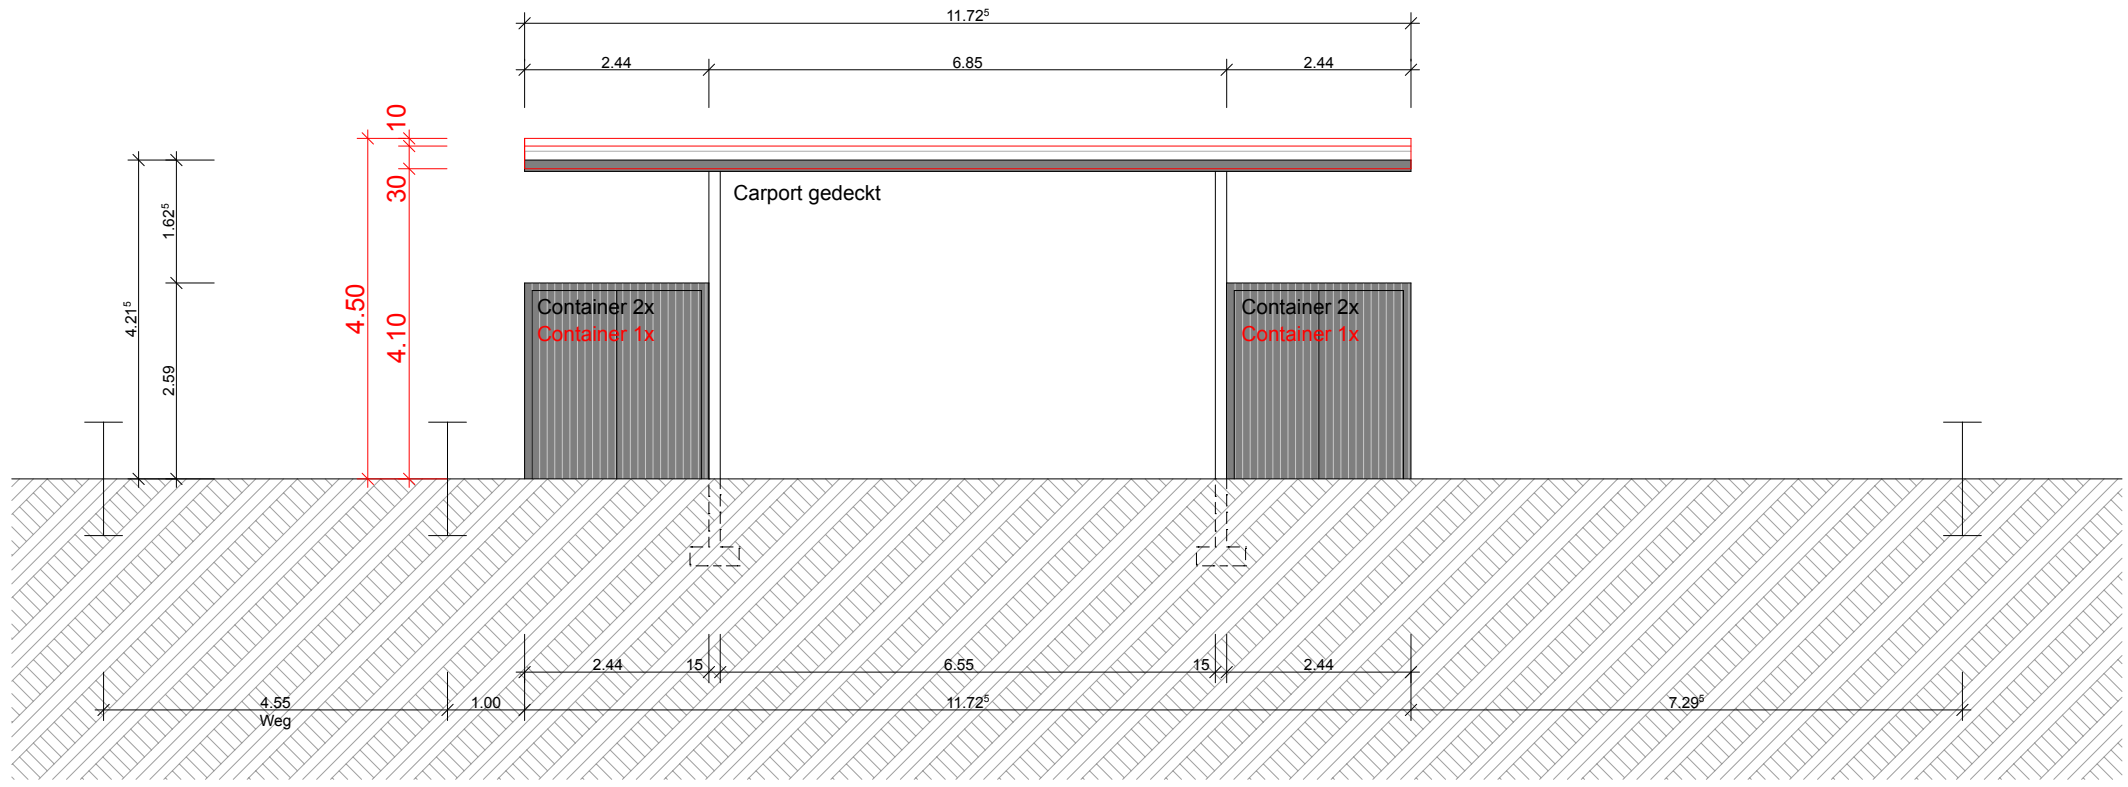

Ansicht Süd

Ansicht Ost (Schnittschema)

Bauherr

Architekt

Gemeinde

BEMERKUNGEN:	
PLANTAGEBEREICH: einwaller schädler architekten ag Benderer Strasse 33 / 9494 Schaan	REVIDIERT: 04.04.2023
GEZEICHNET: esa	DATUM: 01.10.2020
AUFGABENBEREICH: Sandholzer Bernhard Rheinmähd 3c / 6842 Koblach	PROJEKTNUMMER:
MASSSTAB: 1/100	PLANGRÖSSE: A3
BAUVERFAHREN: Neubau Container-Carport 6842 Koblach	PLANTITEL: DECKPLAN Ansichten (Schnittschema)