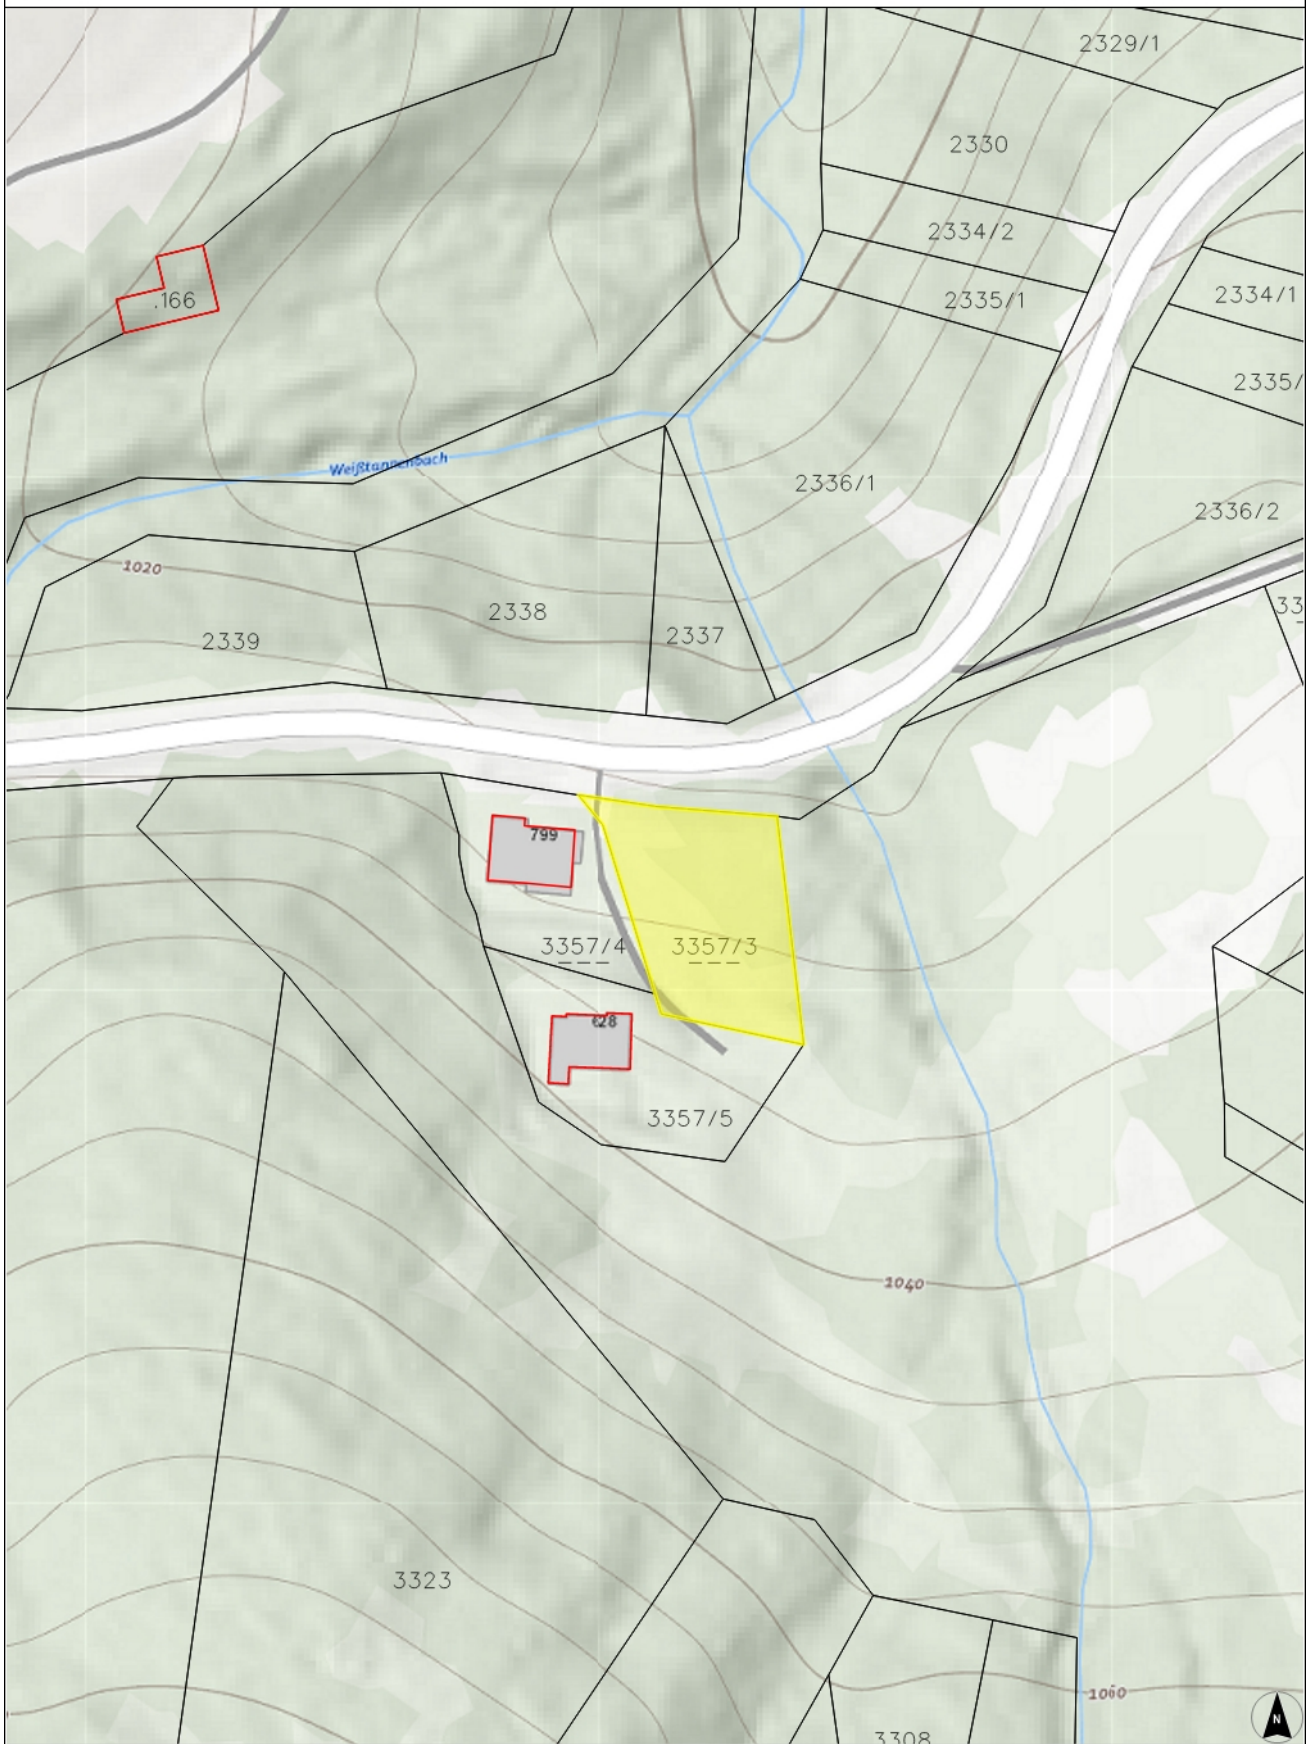

rechts: -38486; hoch: 253089

rechts: -38315; hoch: 253089

Quellen: Land Vorarlberg, basemap.at, BEV (DKM Stand: 01.04.2024)
© Land Vorarlberg: Keine Rechtsverbindlichkeit, kein Anspruch auf Aktualität!

rechts: -38486; hoch: 252853

rechts: -38315; hoch: 252853

Karte erstellt am: 21.11.2024

<https://atlas.vorarlberg.at>

MGI / Austria GK West (31254)