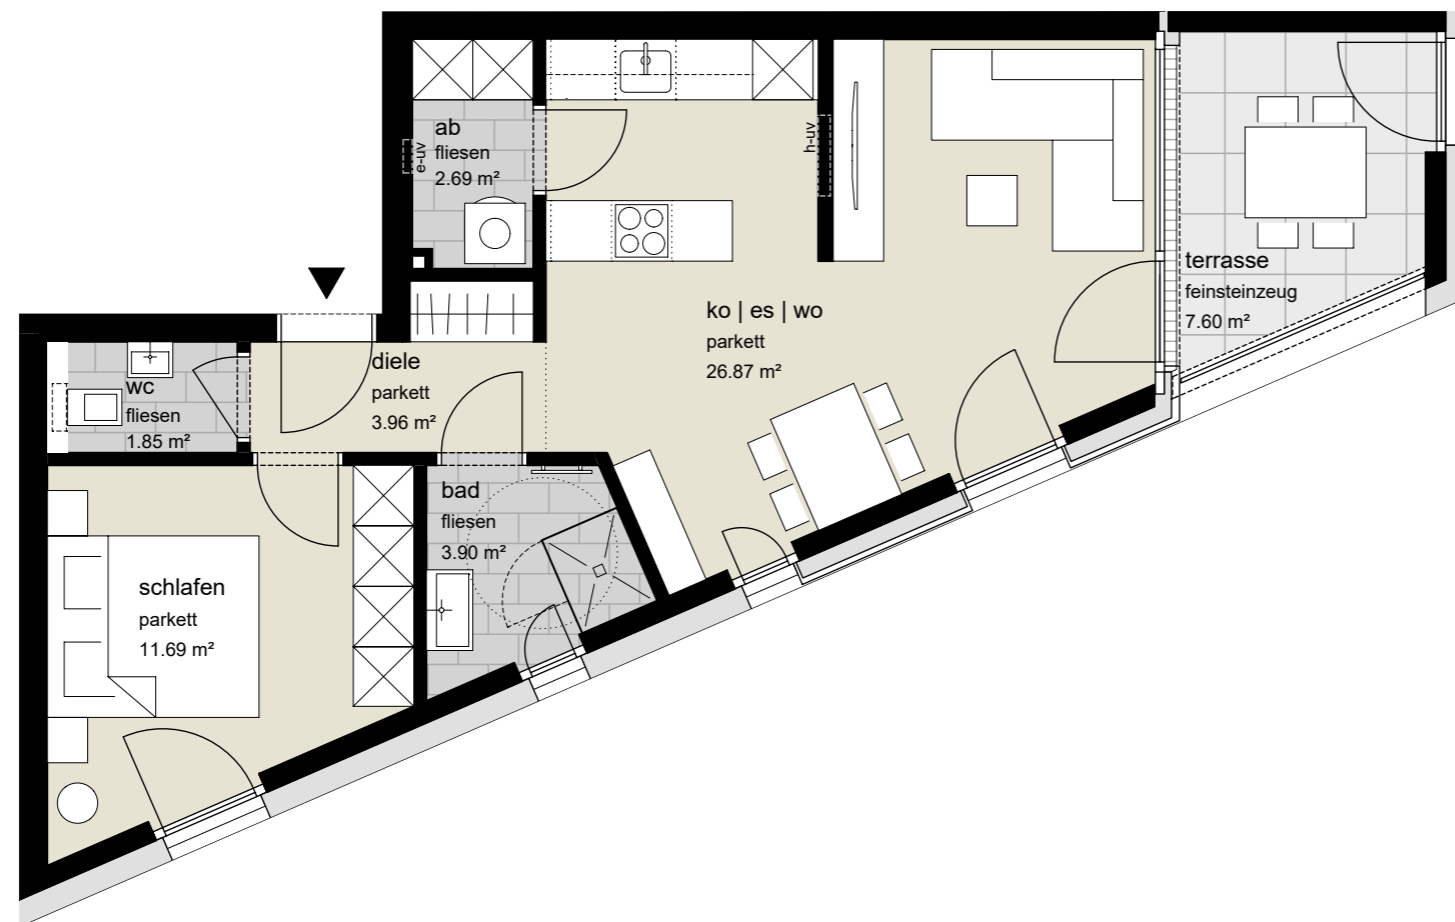

**enderstraße 26, altach**

2-zimmer | top 6 | 1. obergeschoss  
 wohnfläche 50,96m<sup>2</sup>  
 terrasse 7,60m<sup>2</sup>

1. obergeschoss

0 1 2 5m

**informationen**  
29.04.2026

alle maße sind rohbaumaße und ca. angaben  
und können zur natur differieren.

m 1:75