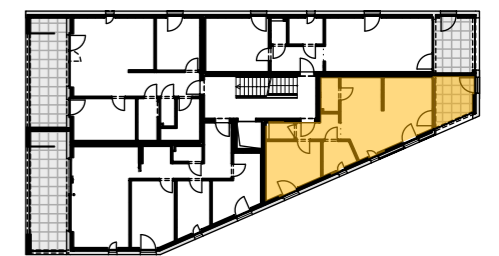

**enderstraße 26, altach**

2-zimmer | top 6 | 1. obergeschoss  
 wohnfläche 50,96m<sup>2</sup>  
 terrasse 7,60m<sup>2</sup>

1. obergeschoss

0 1 2 5m

**informationen**  
29.04.2026

alle maße sind rohbaumaße und ca. angaben  
und können zur natur differieren.