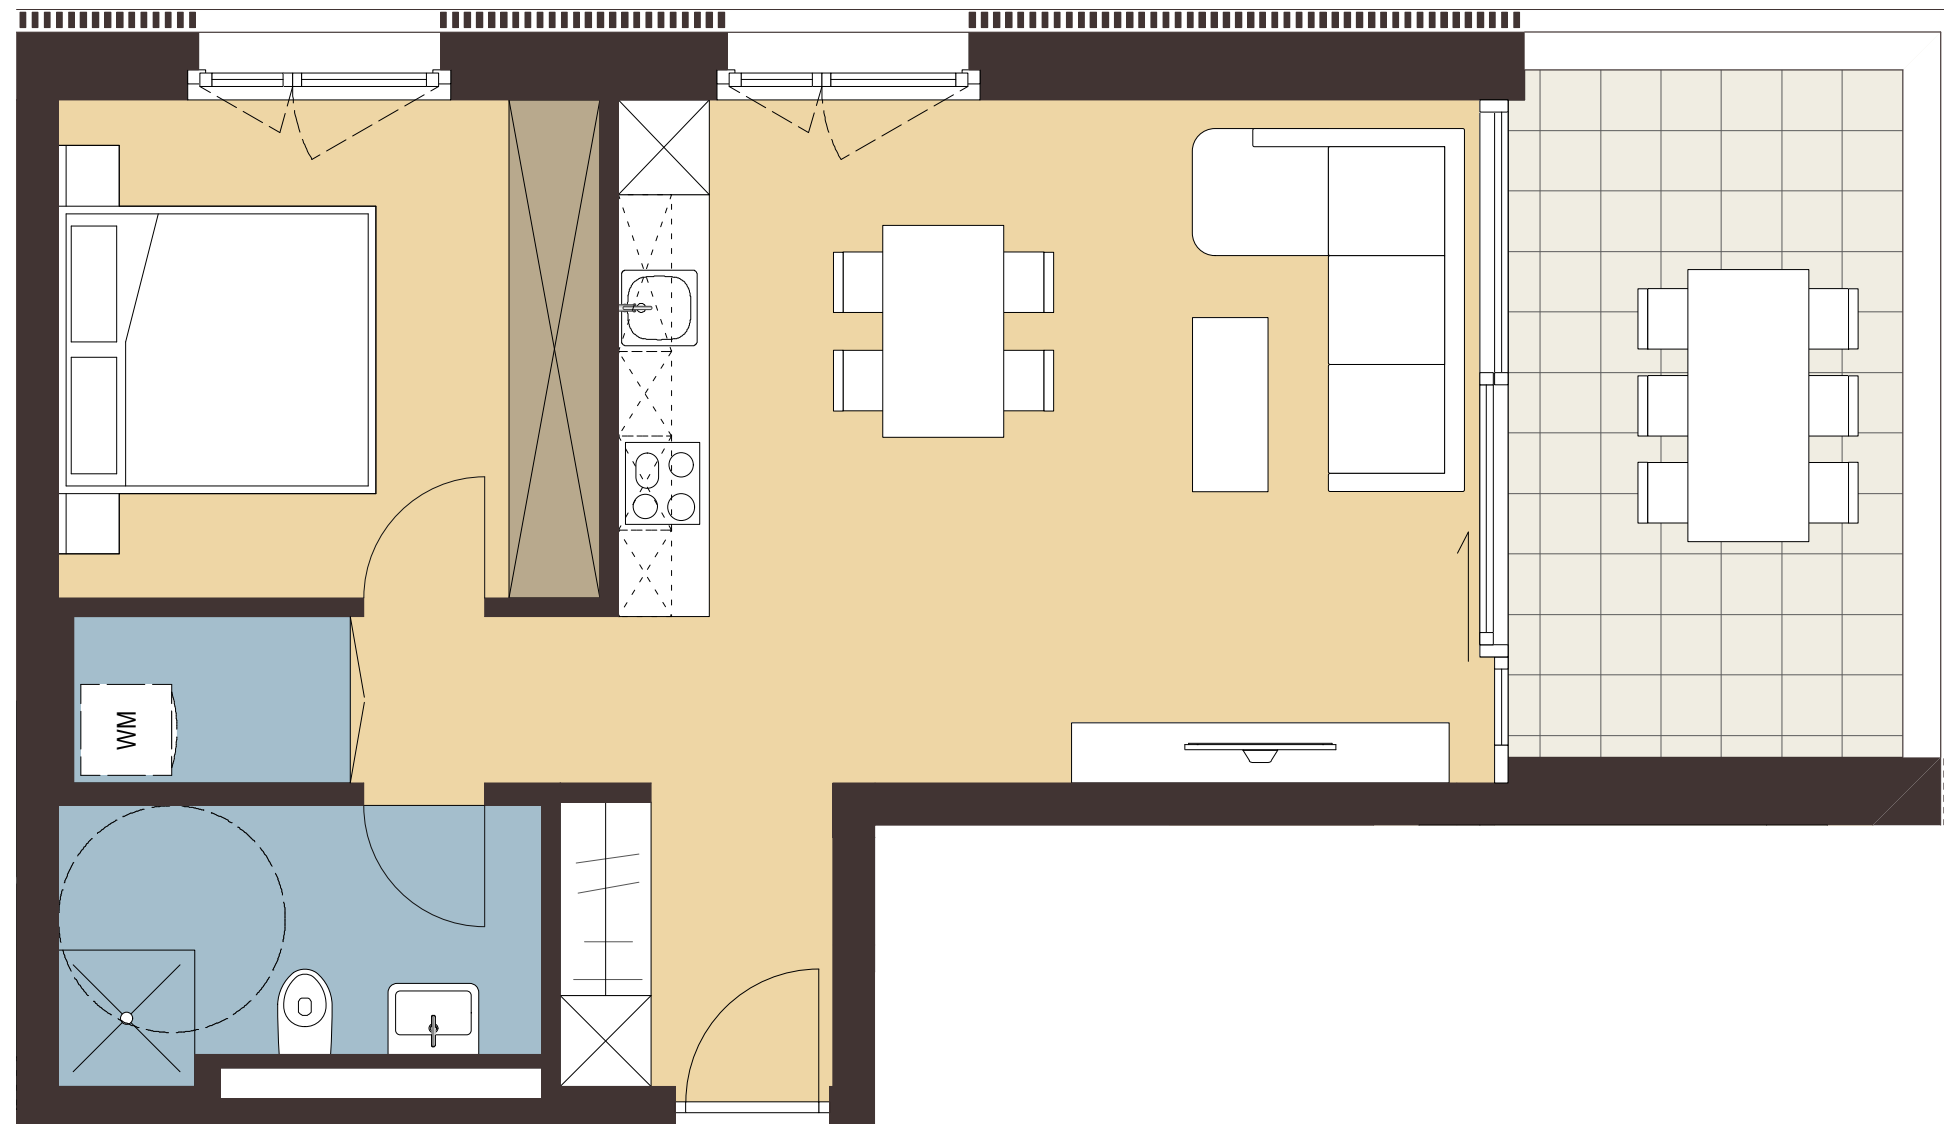

Haus B

1. Obergeschoss

Top B05

2-Zimmerwohnung

Kochen Wohnen Essen	28,25 m ²
Schlafen	11,65 m ²
Bad	5,24 m ²
Gang/Garderobe	3,78 m ²
Abstellnische	1,94 m ²
Gesamtfläche	50,86 m²
Terrasse	12,04 m ²