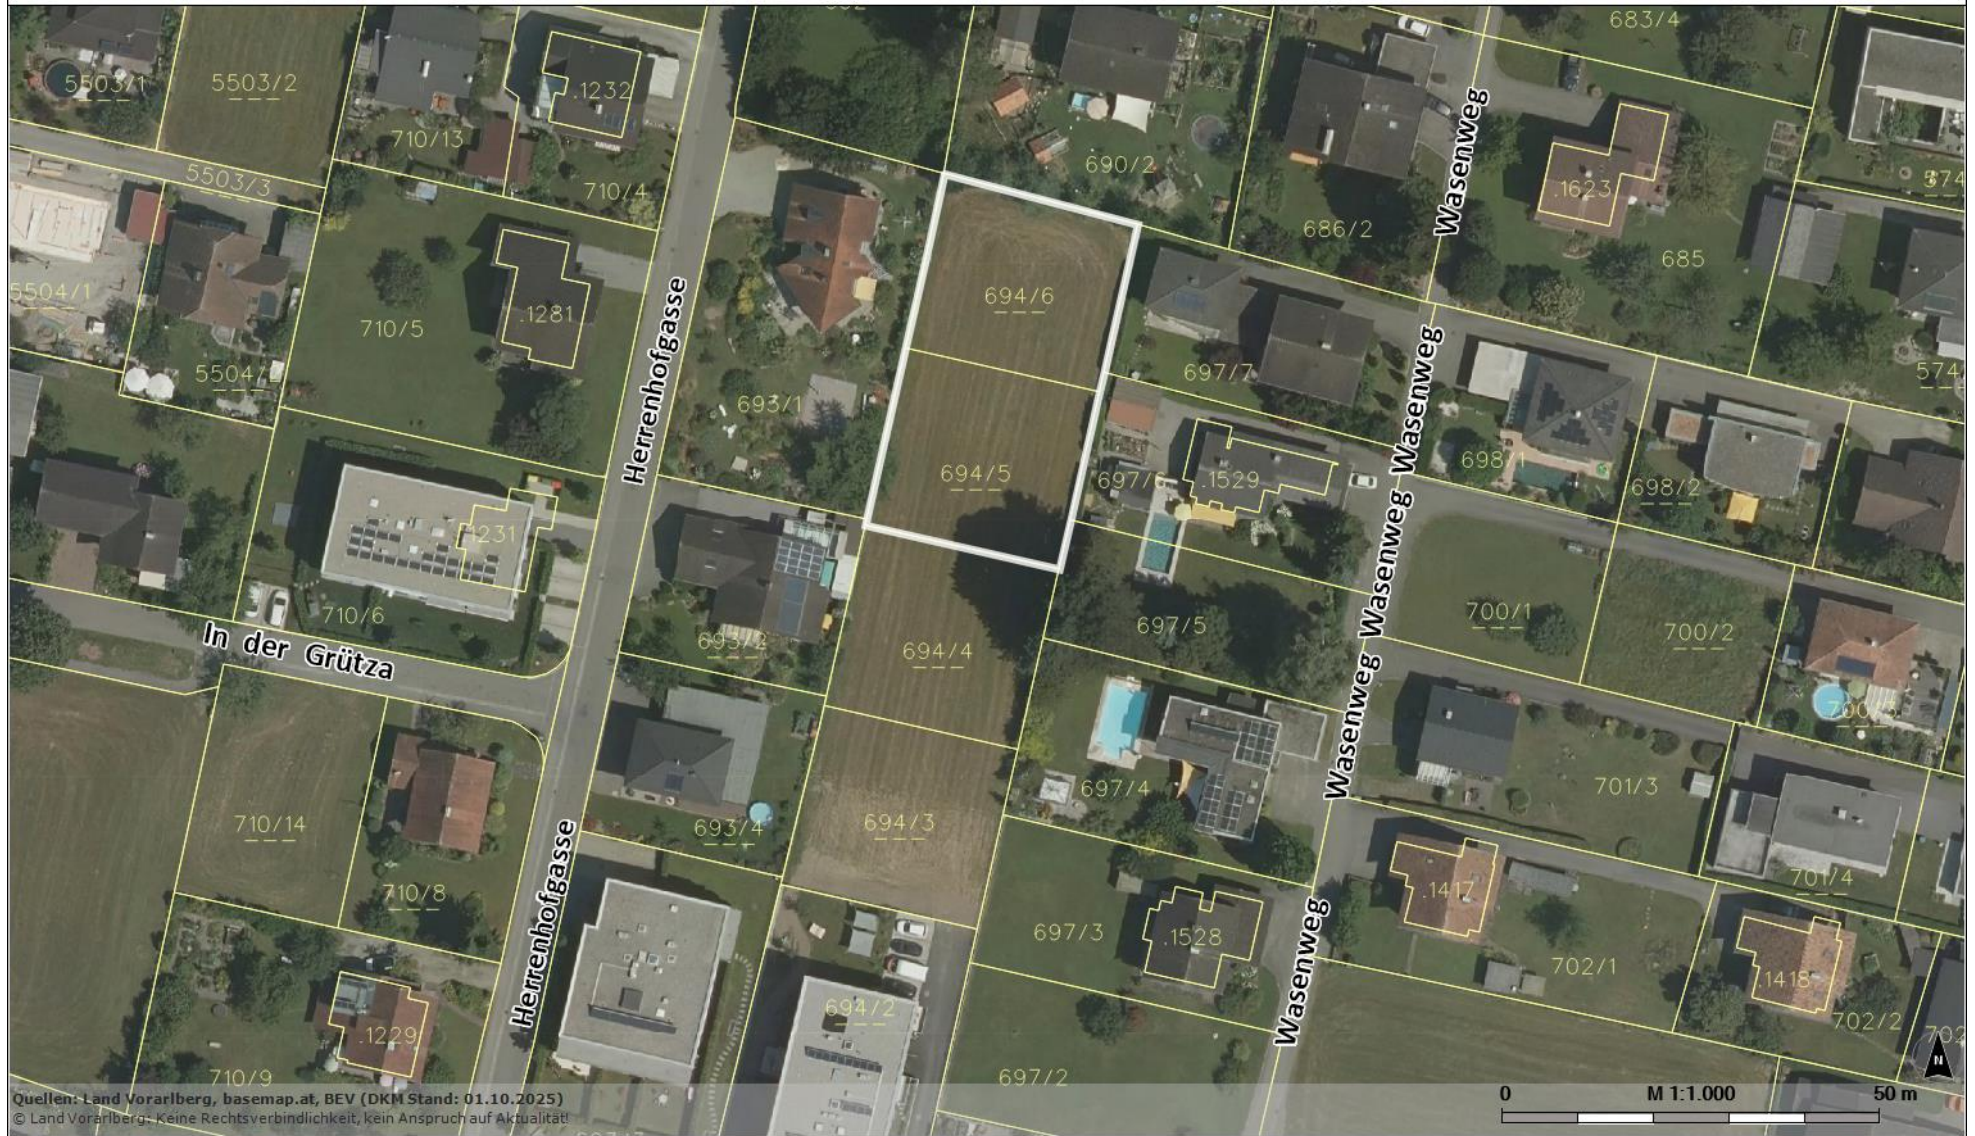

rechts: -54041; hoch: 236467

rechts: -53783; hoch: 236467

Quellen: Land Vorarlberg, basemap.at, BEV (DKM Stand: 01.10.2025)
© Land Vorarlberg: Keine Rechtsverbindlichkeit, kein Anspruch auf Aktualität!

rechts: -54041; hoch: 236317

rechts: -53783; hoch: 236317

Karte erstellt am: 13.05.2026

<https://atlas.vorarlberg.at>

MGI / Austria GK West (31254)