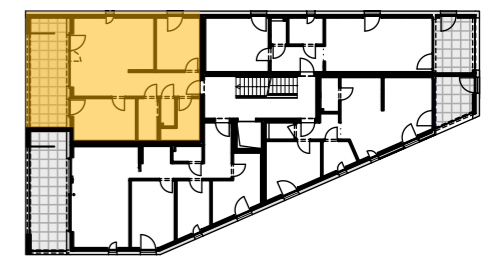

enderstraße 26, altach

3-zimmer | top 4 | 1. obergeschoss
 wohnfläche 65,59m²
 terrasse 15,48m²
 abstellraum terrasse 2,40m²

1. obergeschoss

informationen
29.04.2026

alle maße sind rohbaumaße und ca. angaben
und können zur natur differieren.