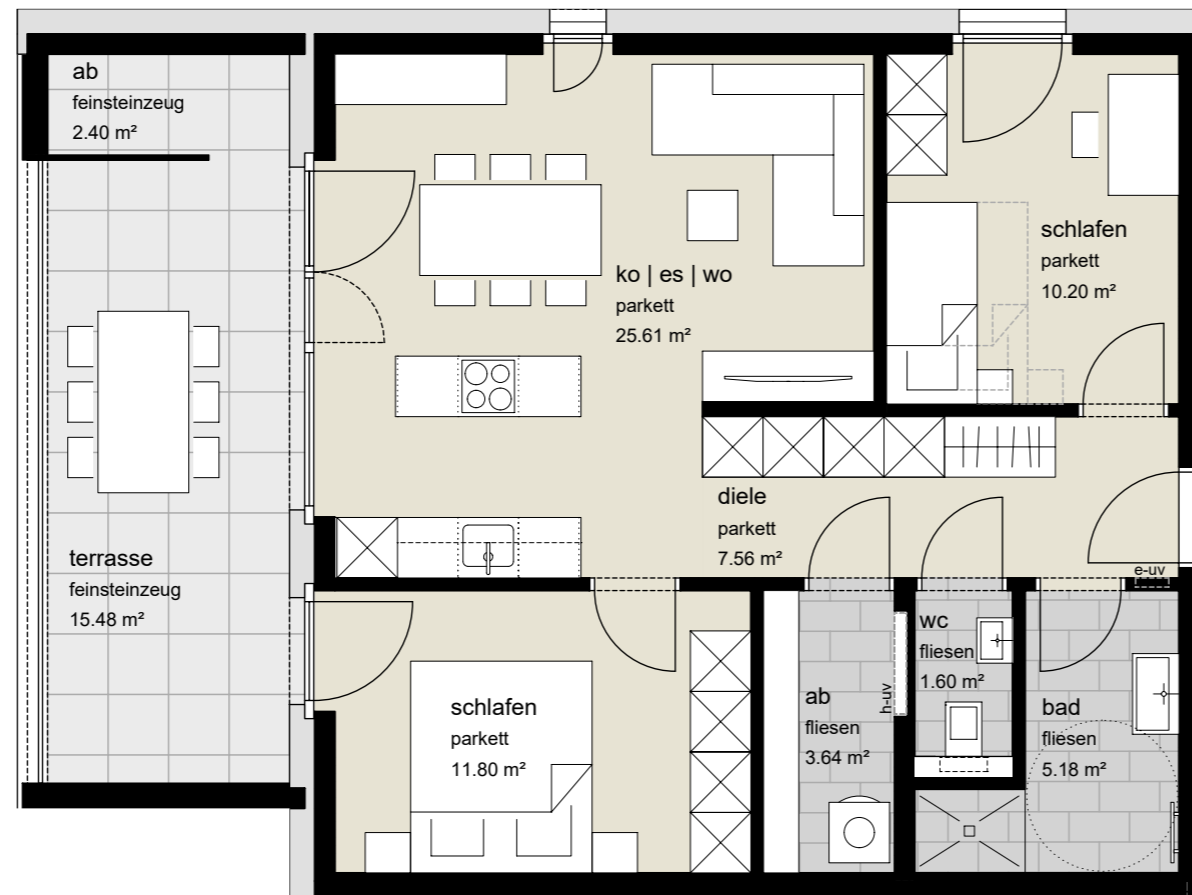

enderstraße 26, altach

3-zimmer | top 4 | 1. obergeschoss
 wohnfläche 65,59m²
 terrasse 15,48m²
 abstellraum terrasse 2,40m²

1. obergeschoss

informationen
29.04.2026

alle maße sind rohbaumaße und ca. angaben
und können zur natur differieren.

m 1:75