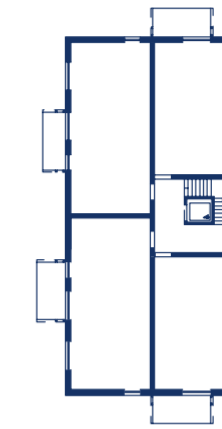

TANNENGASSE

MARIENSTRASSE