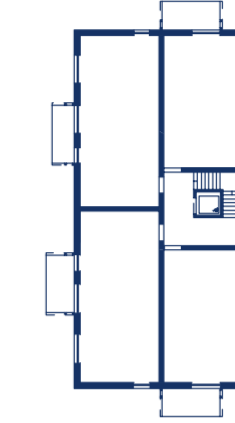

### DACHGESCHOSS

ZIMMER	4
WOHNFLÄCHE	101,20 m <sup>2</sup>
TERRASSENFLÄCHE	8,20 m <sup>2</sup>
KAUFPREIS	€ 502.900,-

- GESCHIRRSPÜLERANSCHLUSS
- KÜHLSCHRANKANSCHLUSS
- PARKETT
- FLIESEN
- BETONPLATTEN

TANNENGASSE