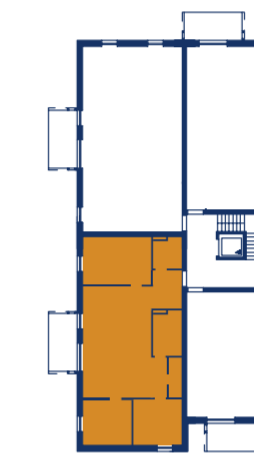

TANNENGASSE

MARIENSTRASSE