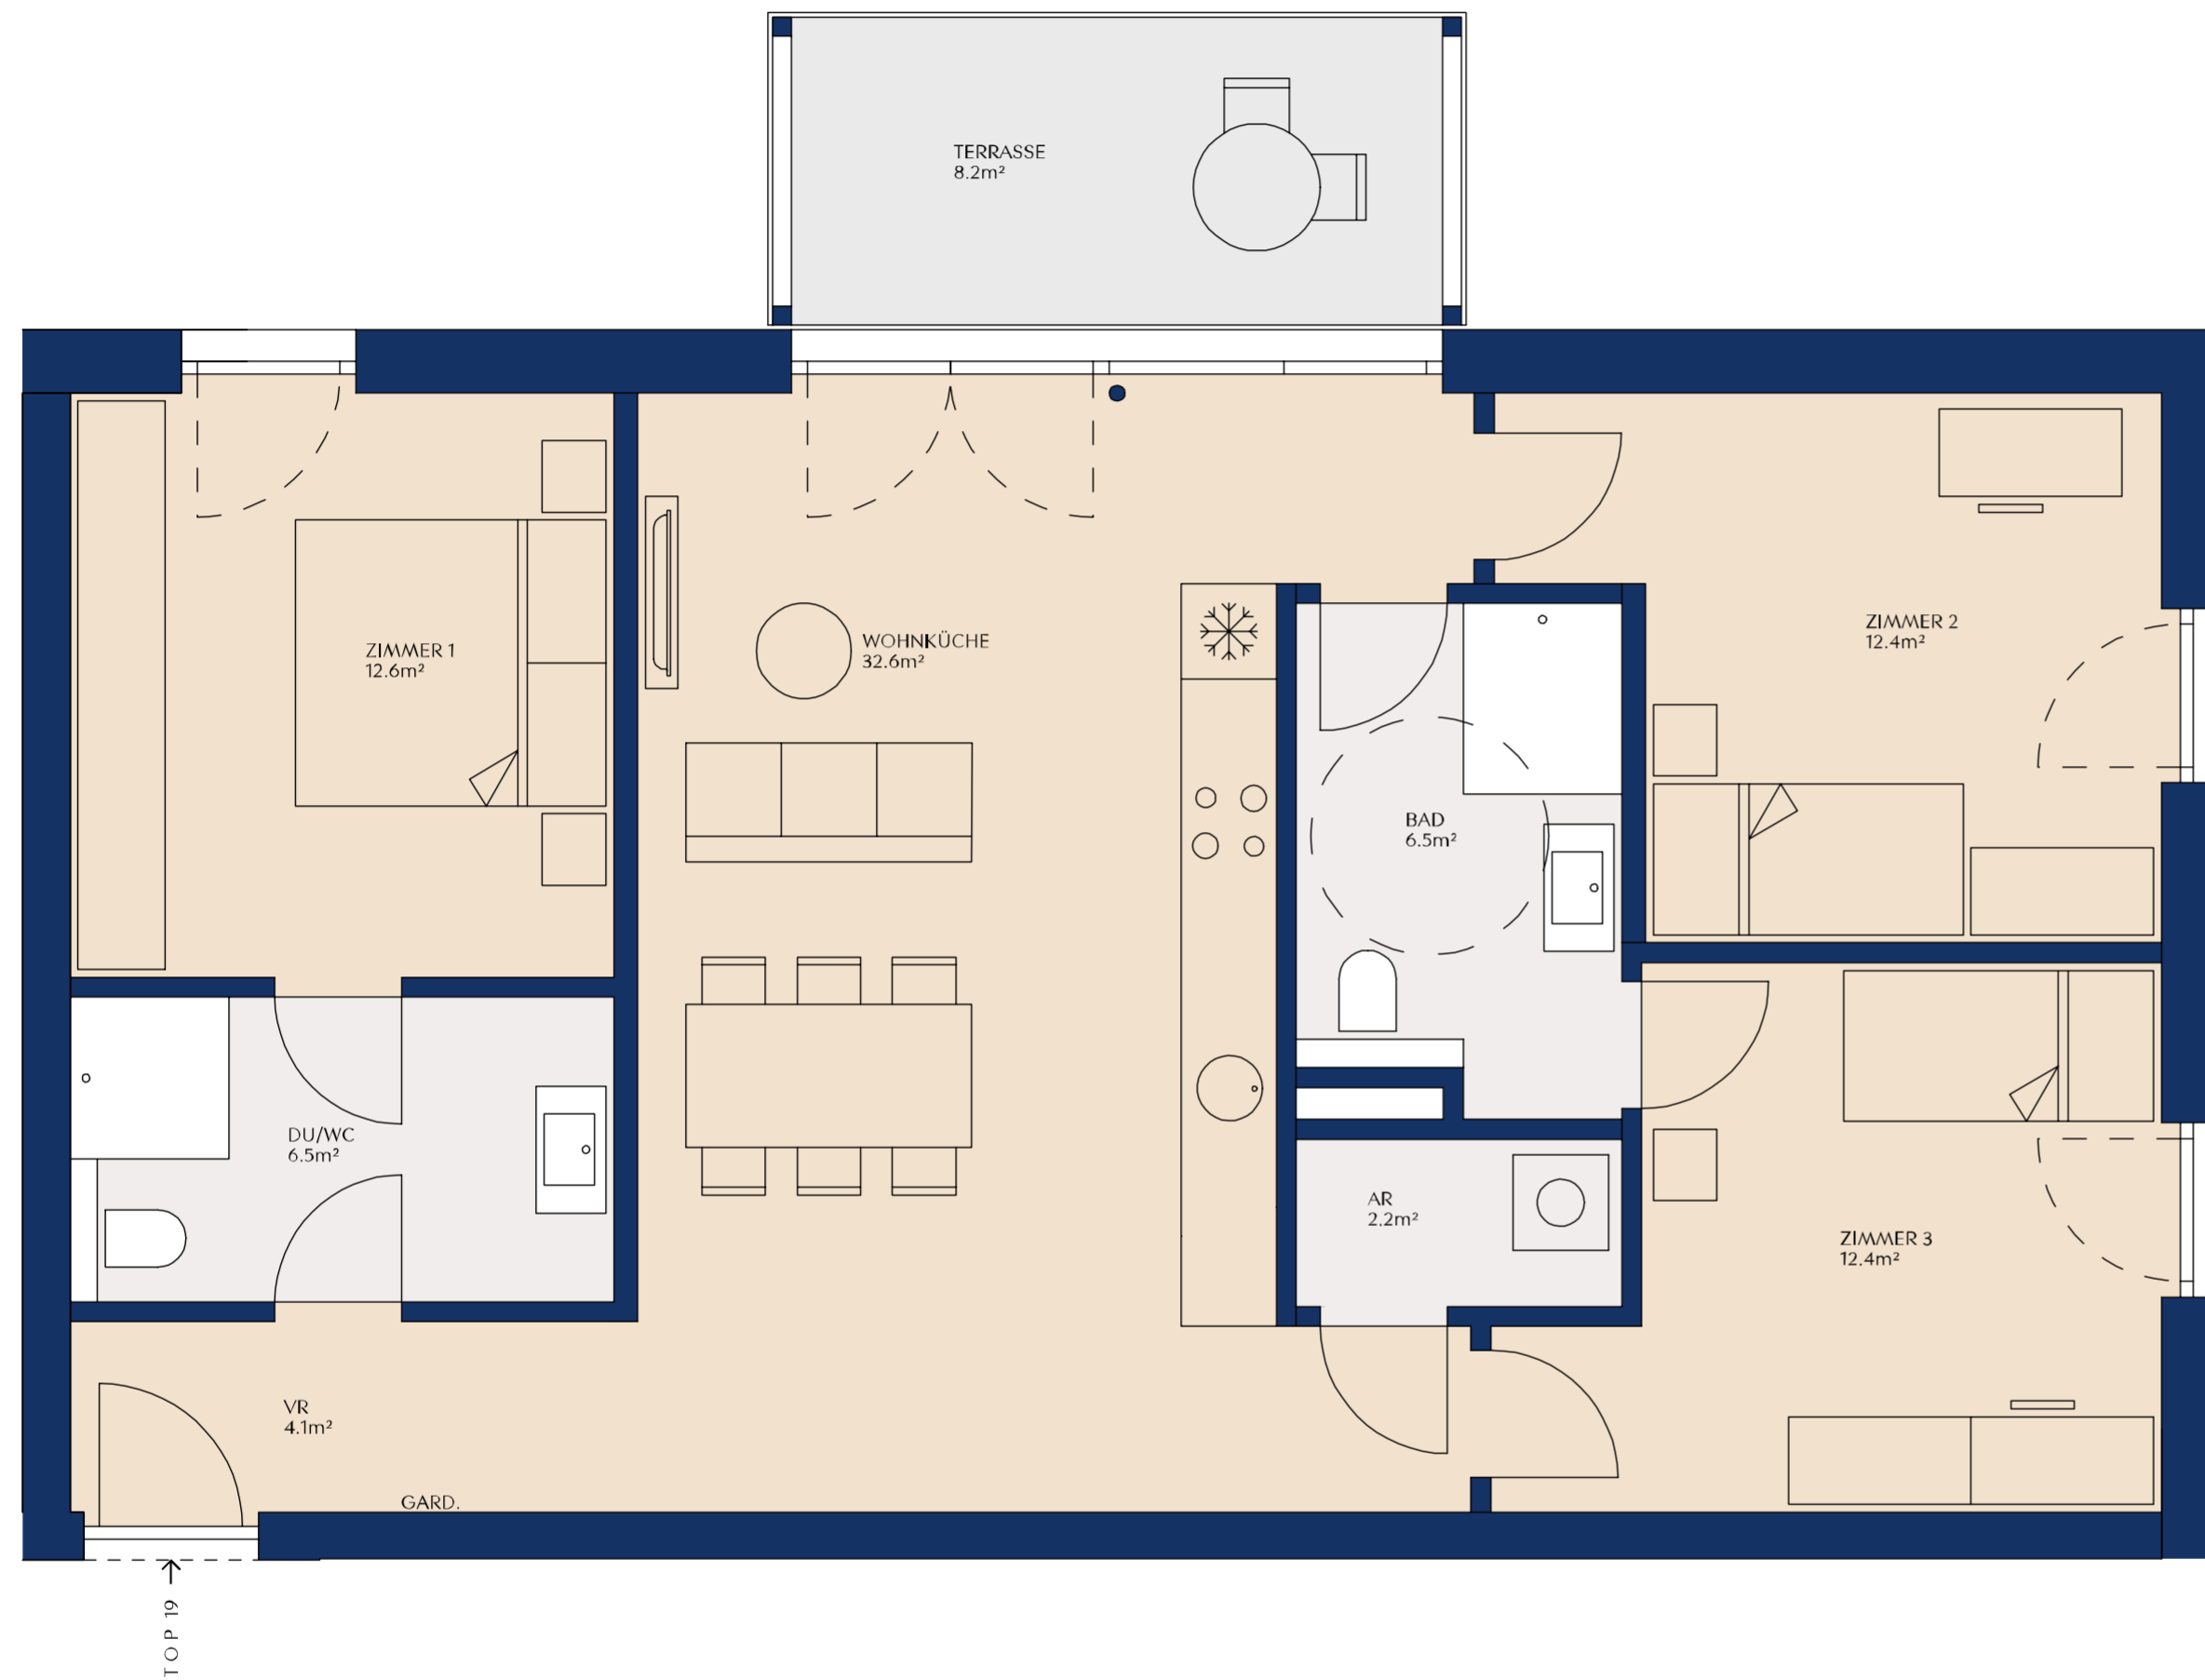

TANNENGASSE

MARIENSTRASSE

TOP 19

DACHGESCHOSS

ZIMMER	4
WOHNFLÄCHE	89,20 m²
TERRASSENFLÄCHE	8,20 m²
KAUFPREIS	€ 443.900,-

- GESCHIRRSPÜLERANSCHLUSS
- KÜHLSCHRANKANSCHLUSS
- PARKETT
- FLIESEN
- BETONPLATTEN