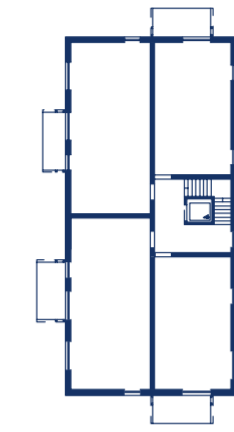

TANNENGASSE

MARIENSTRASSE