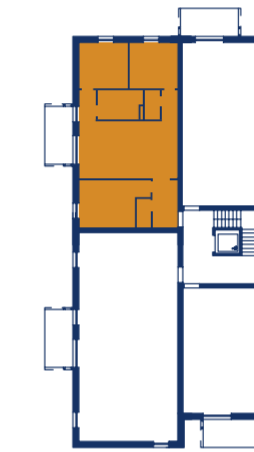

### DACHGESCHOSS

ZIMMER	4
WOHNFLÄCHE	101,20 m <sup>2</sup>
TERRASSENFLÄCHE	8,20 m <sup>2</sup>
KAUFPREIS	€ 502.900,-

- GESCHIRRSPÜLERANSCHLUSS
- KÜHLSCHRANKANSCHLUSS
- PARKETT
- FLIESEN
- BETONPLATTEN

TANNENGASSE