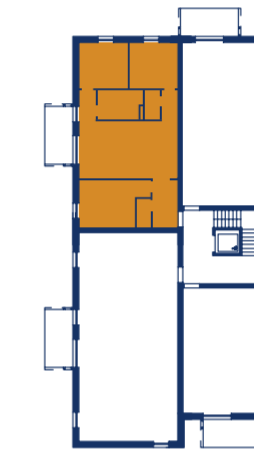

TANNENGASSE

MARIENSTRASSE