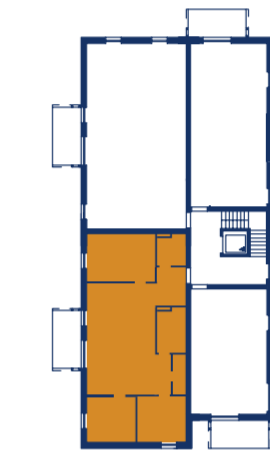

TANNENGASSE

MARIENSTRASSE