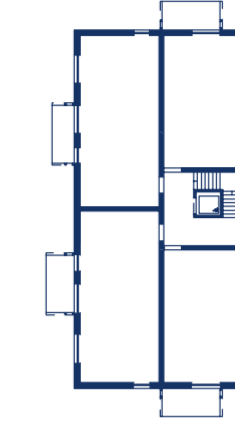

TANNENGASSE

MARIENSTRASSE