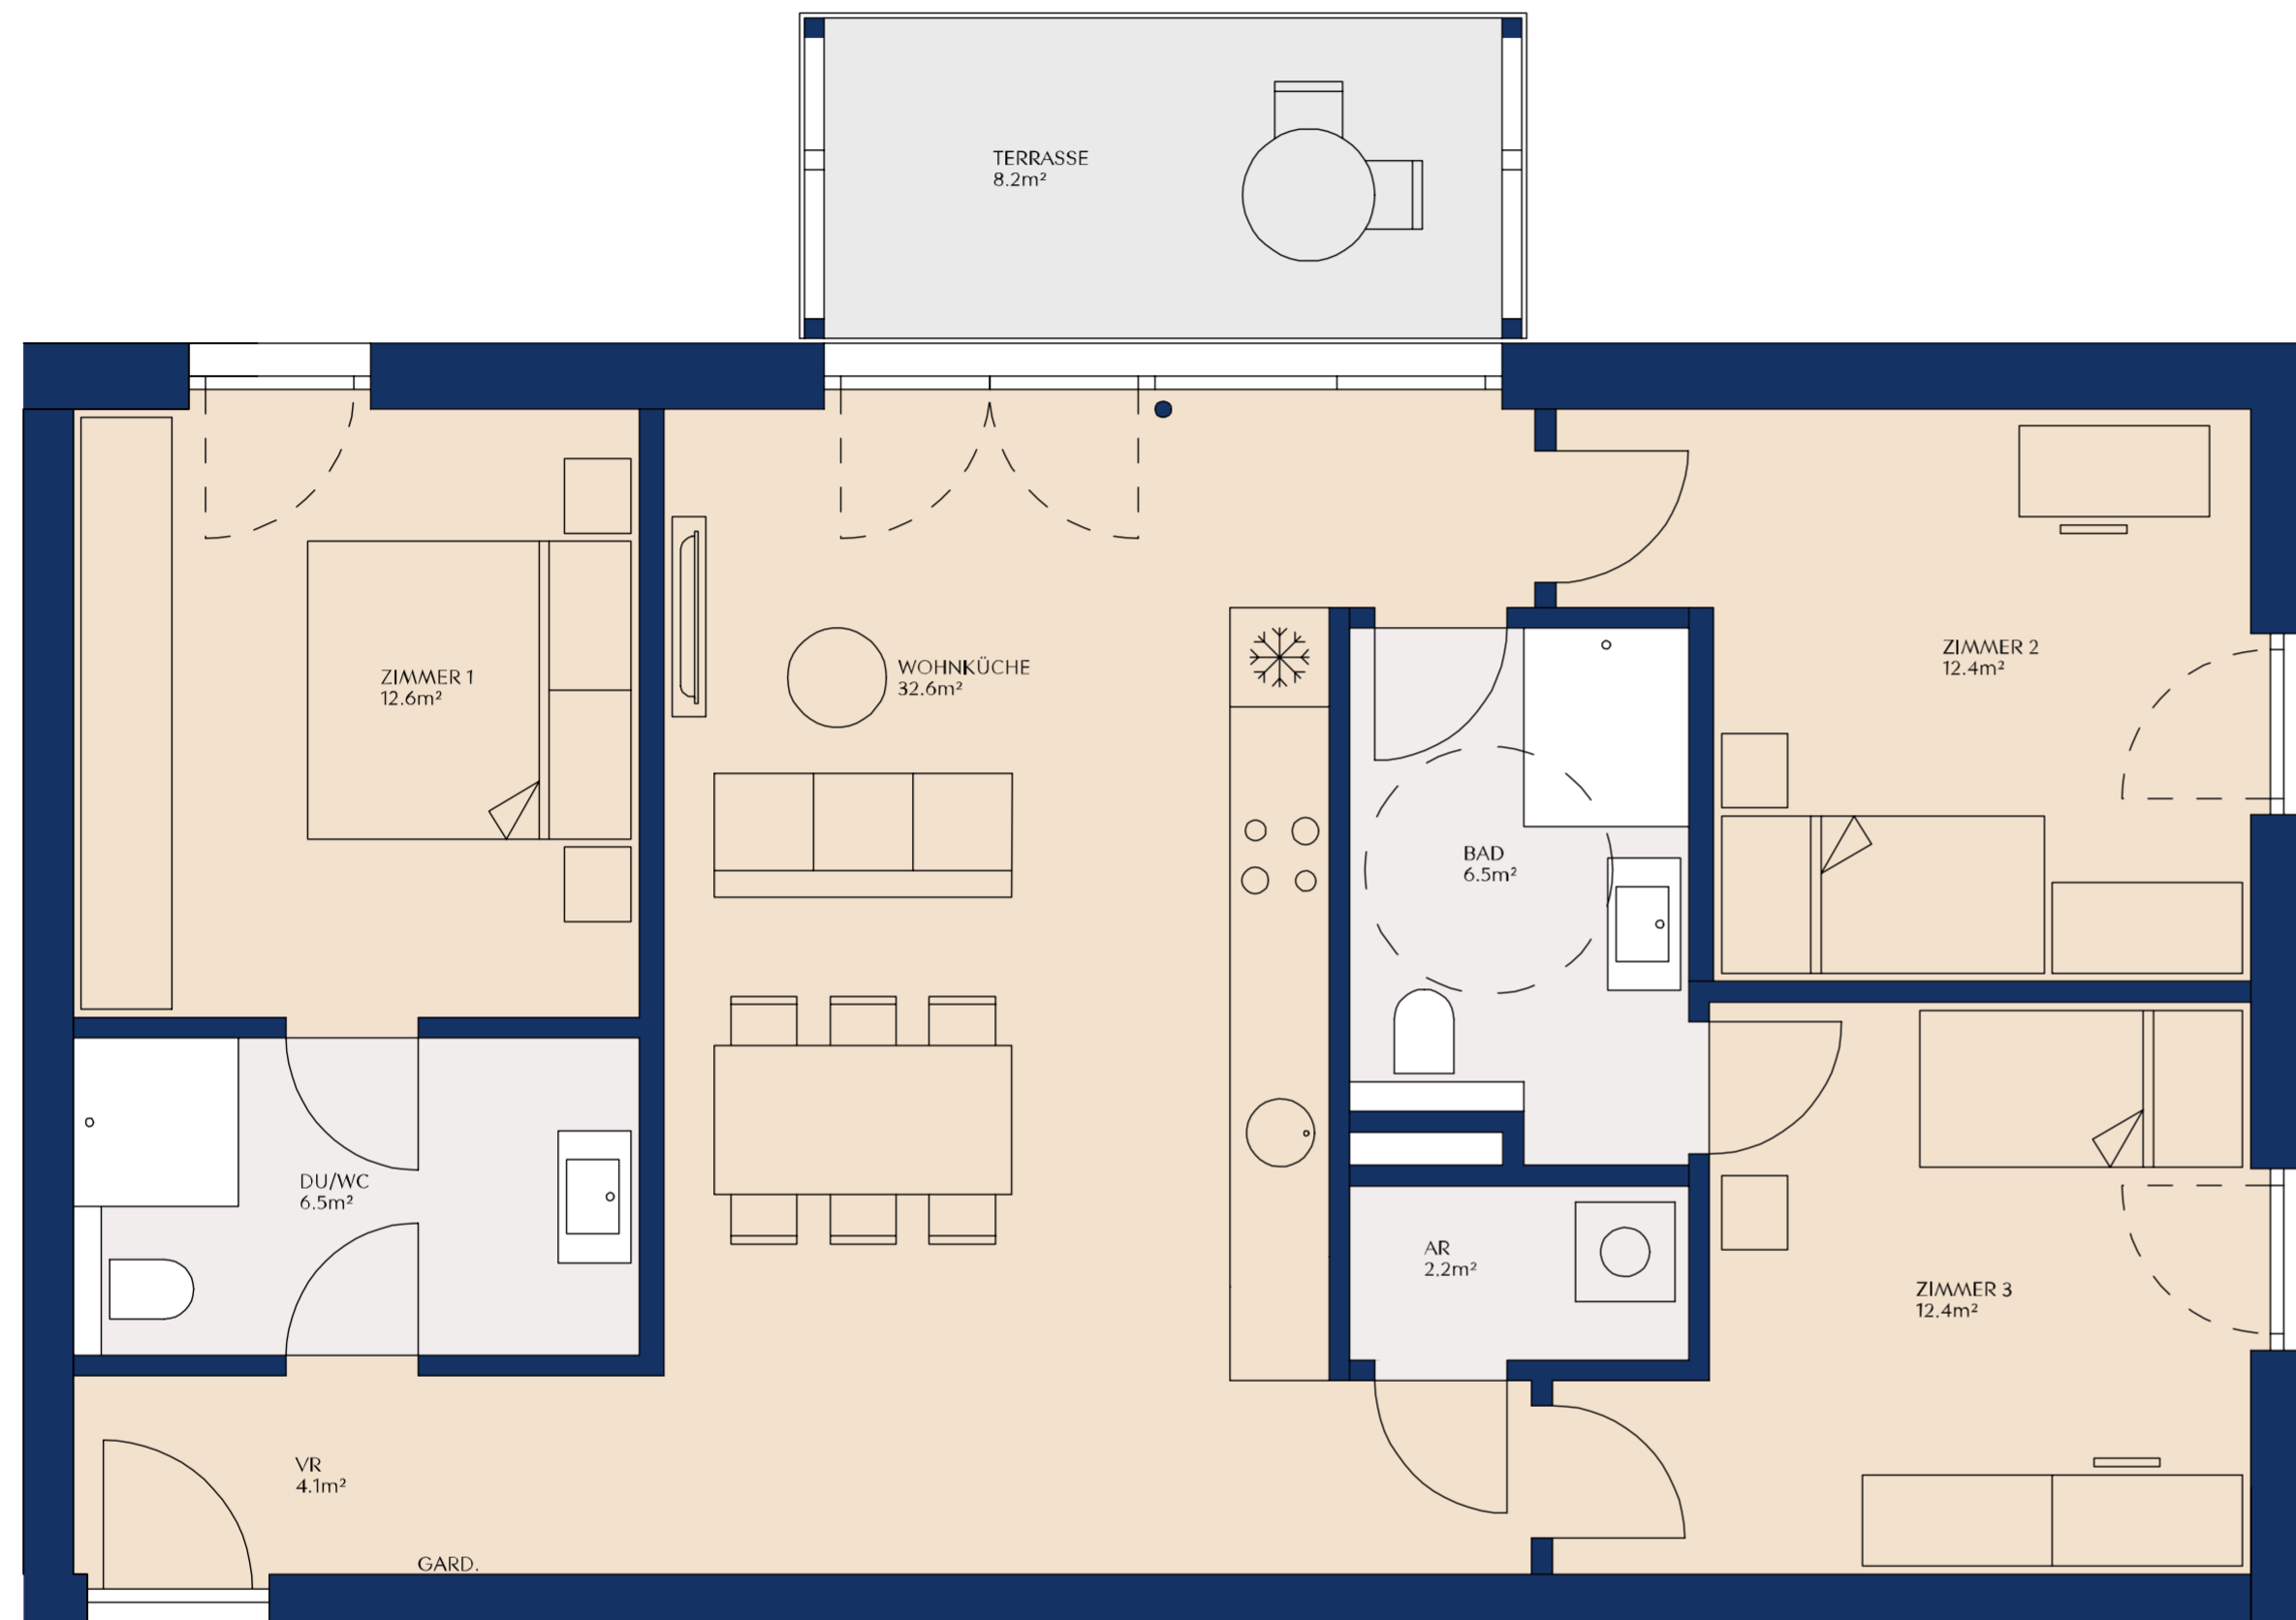

TANNENGASSE

MARIENSTRASSE

TOP 11

TOP 11

OBERGESCHOSS

ZIMMER	4
WOHNFLÄCHE	89,20 m²
TERRASSENFLÄCHE	8,20 m²
KAUFPREIS	€ 435.900,-

- GESCHIRRSPÜLERANSCHLUSS
- KÜHLSCHRANKANSCHLUSS
- PARKETT
- FLIESEN
- BETONPLATTEN