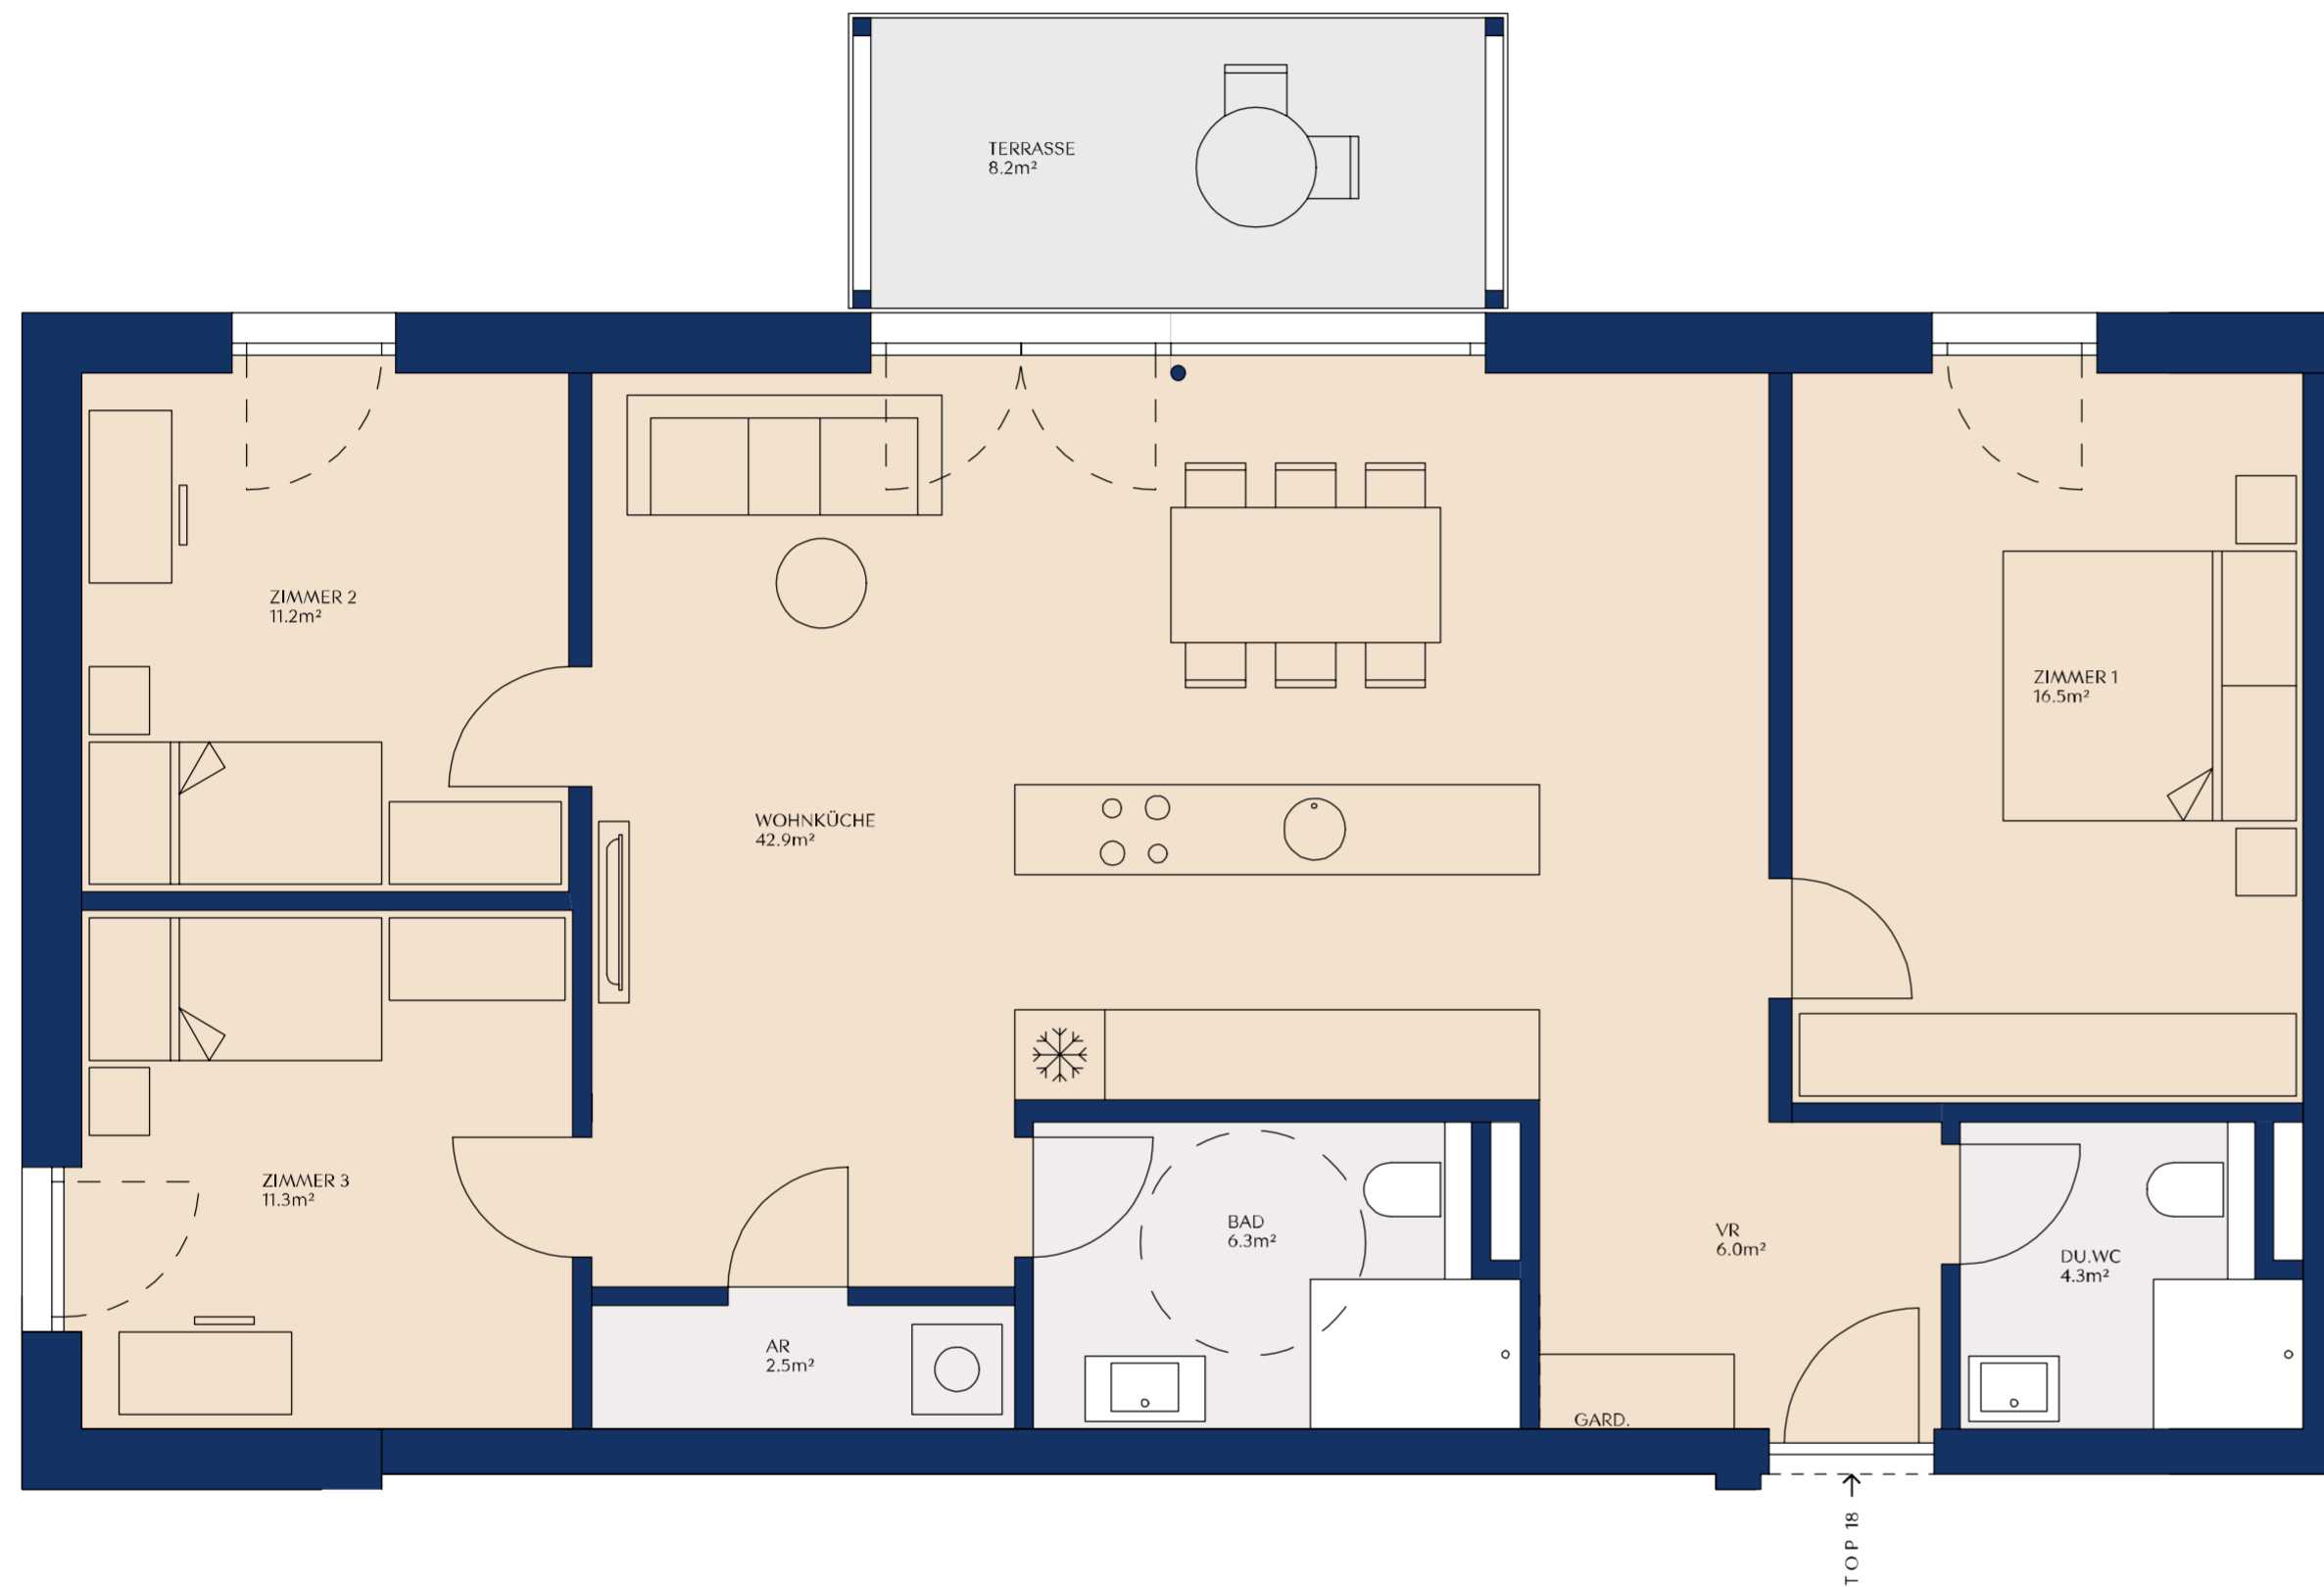

TANNENGASSE

MARIENSTRASSE

TOP 18

DACHGESCHOSS

ZIMMER	4
WOHNFLÄCHE	101,20 m²
TERRASSENFLÄCHE	8,20 m²
KAUFPREIS	€ 502.900,-

- GESCHIRRSPÜLERANSCHLUSS
- KÜHLSCHRANKANSCHLUSS
- PARKETT
- FLIESEN
- BETONPLATTEN