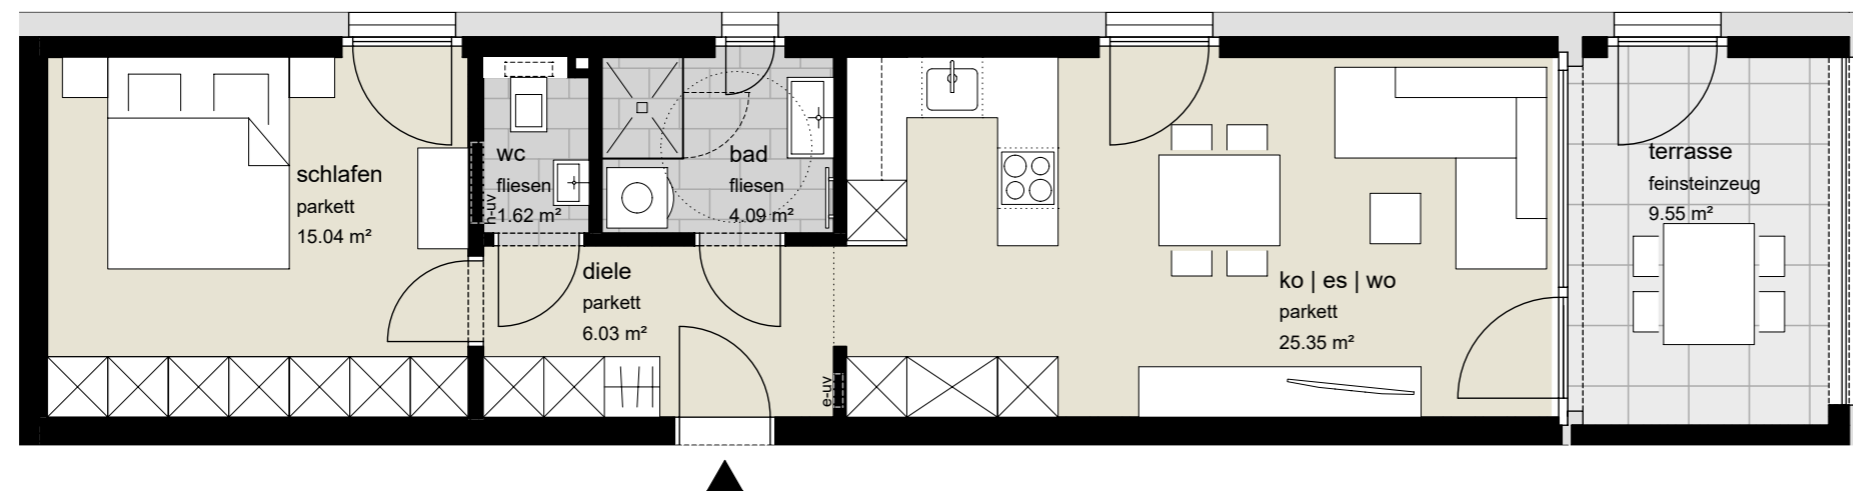

enderstraße 26, altach

2-zimmer | top 7 | 1. obergeschoss
 wohnfläche 52,13m²
 terrasse 9,55m²

⊗
1. obergeschoss

informationen
29.04.2026

alle maße sind rohbaumaße und ca. angaben
und können zur natur differieren.

m 1:75

0 1 2 5m