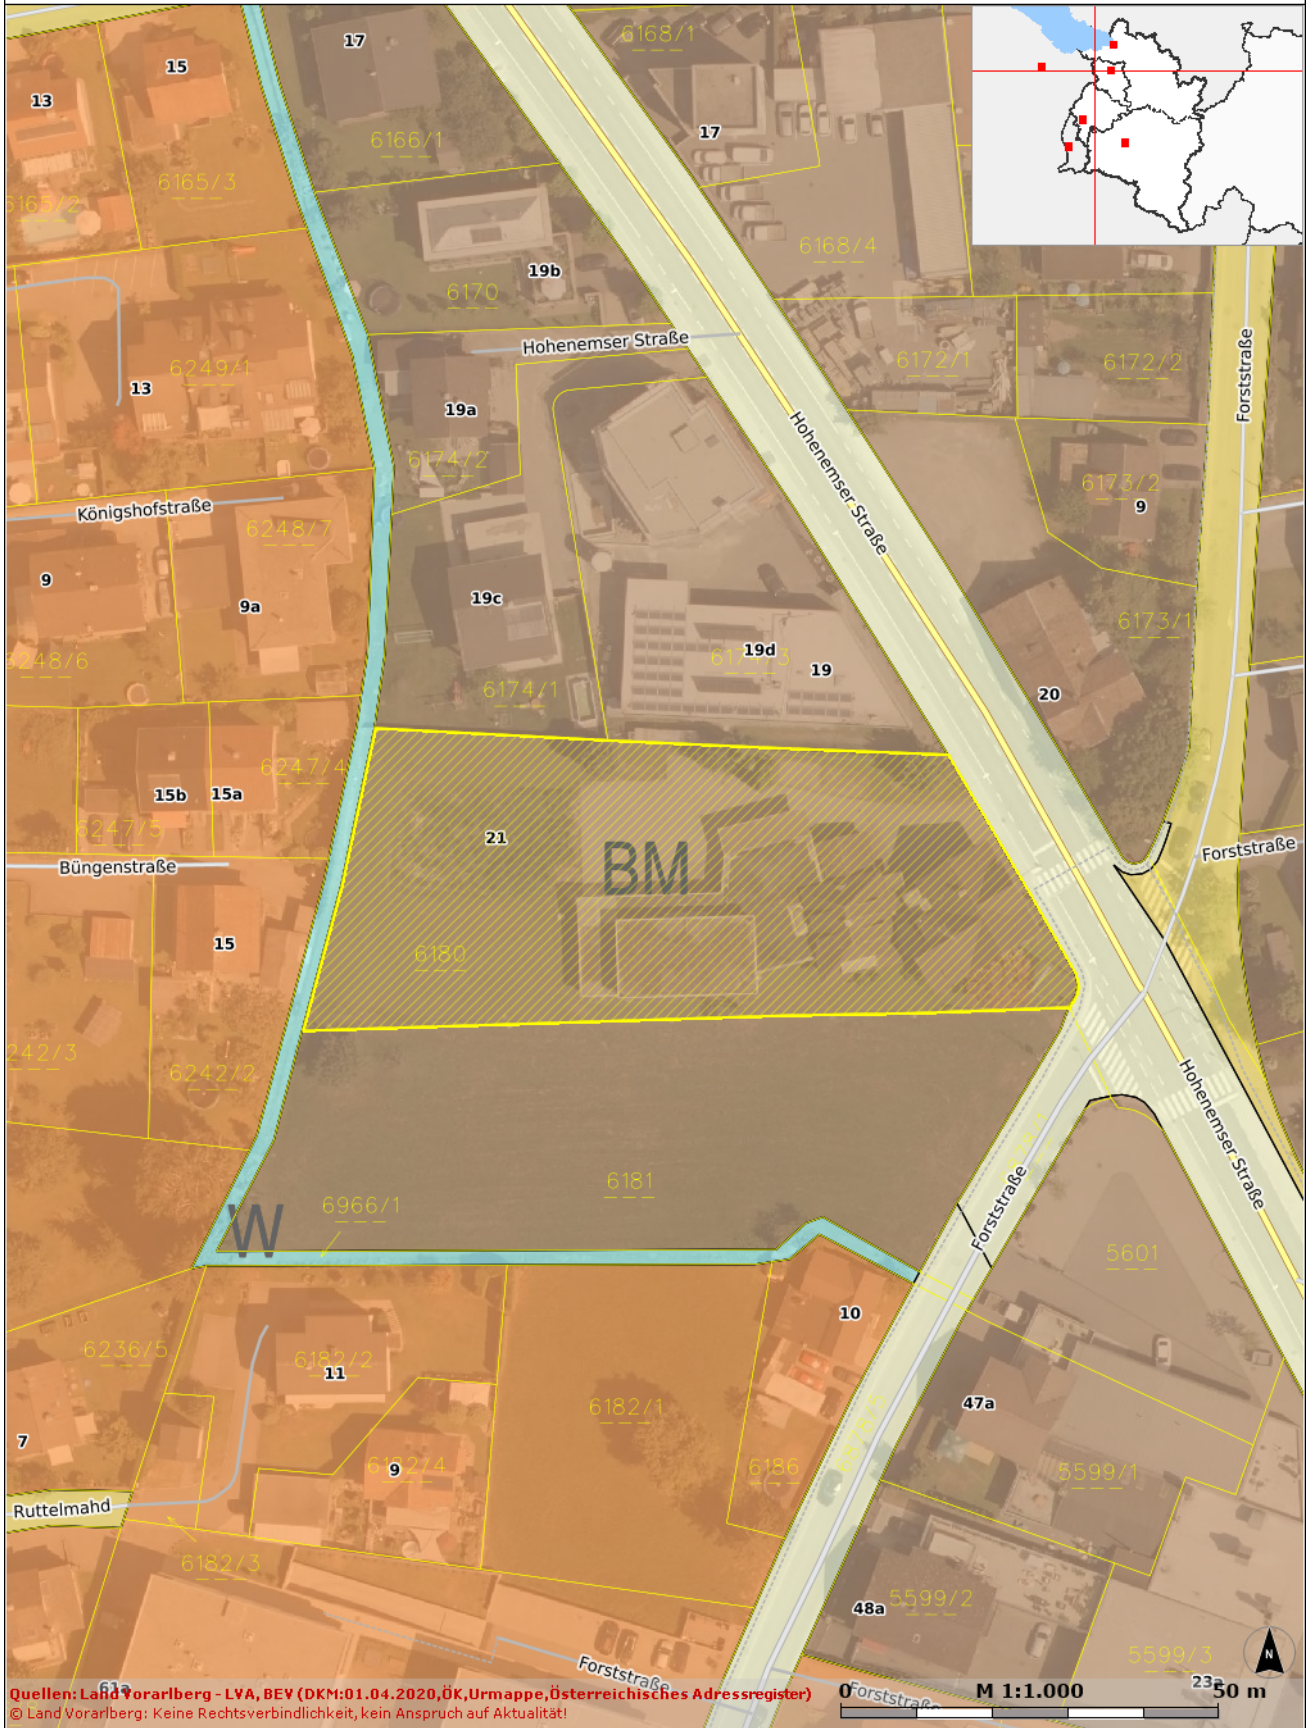

rechts: -50534; hoch: 253279

rechts: -50363; hoch: 253279

Quellen: Land Vorarlberg - LVA, BEV (DKM:01.04.2020,ÖK,Urmappe,Österreichisches Adressregister)
© Land Vorarlberg: Keine Rechtsverbindlichkeit, kein Anspruch auf Aktualität!

M 1:1.000 50 m

rechts: -50534; hoch: 253051

rechts: -50363; hoch: 253051

Karte erstellt am: 15.09.2020