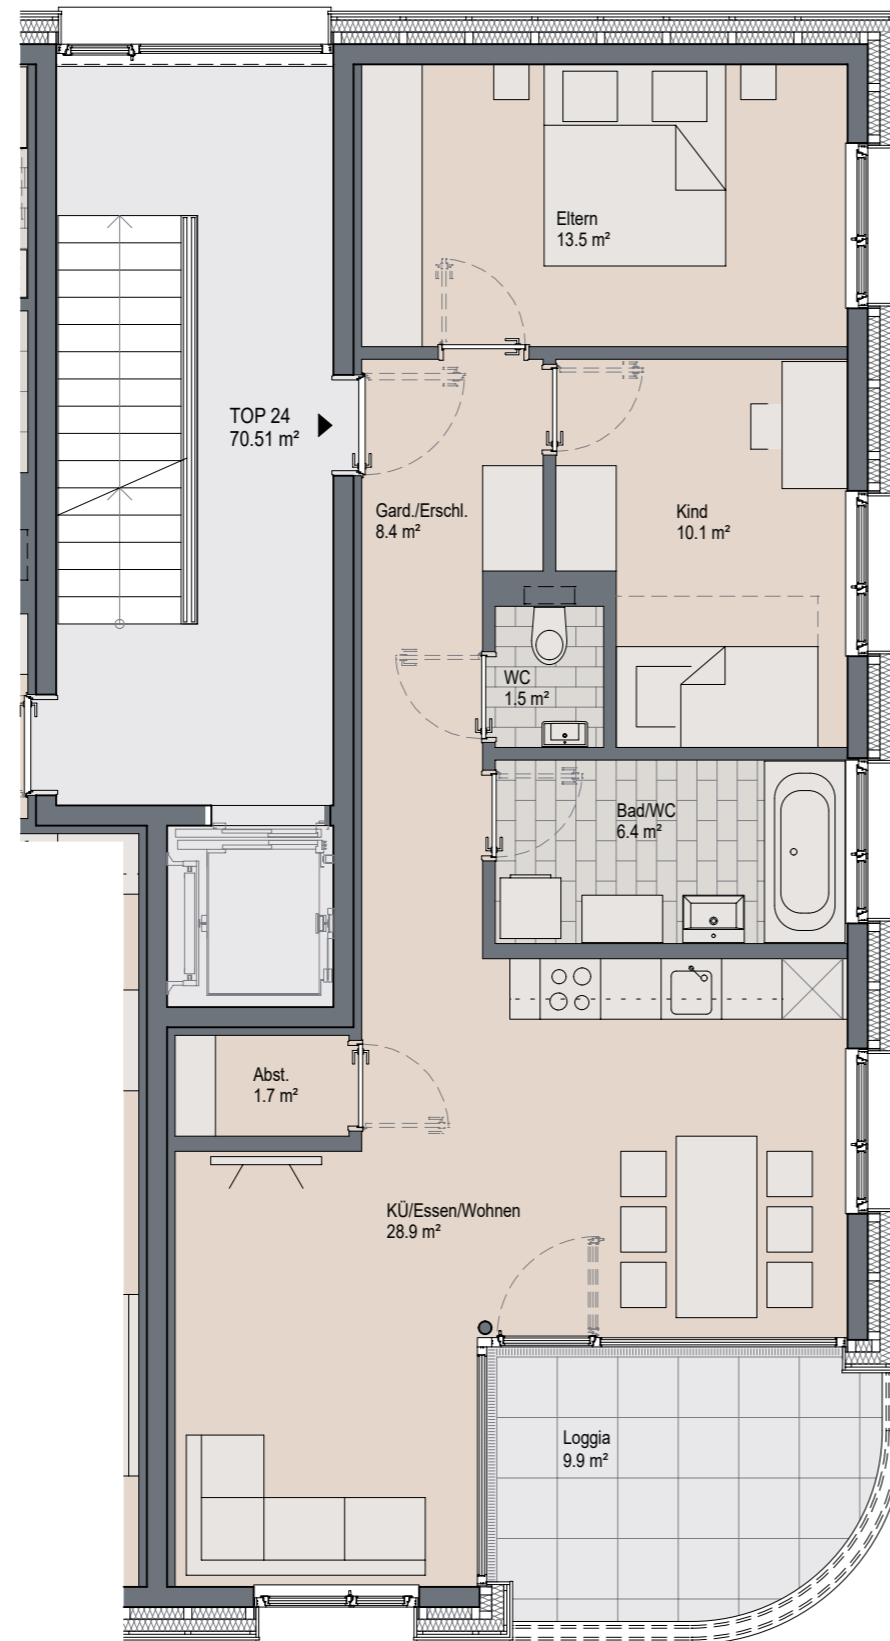

## Ringstraße, Götzis

3 - Zimmer | Top 24 | 1. Obergeschoß

Wohnfläche: 70,51 m<sup>2</sup>  
Loggia: 9,90 m<sup>2</sup>

HAUS WEST ANSICHT SÜDWEST

### INFORMATIONEN

04.12.2024

Alle Maße sind Rohbaumaße und ca. Angaben und können zur Natur differieren.

Strichliert dargestellte Einrichtungsgegenstände im Sanitärbereich sind nicht in der Grundausstattung enthalten.

M 1 : 75