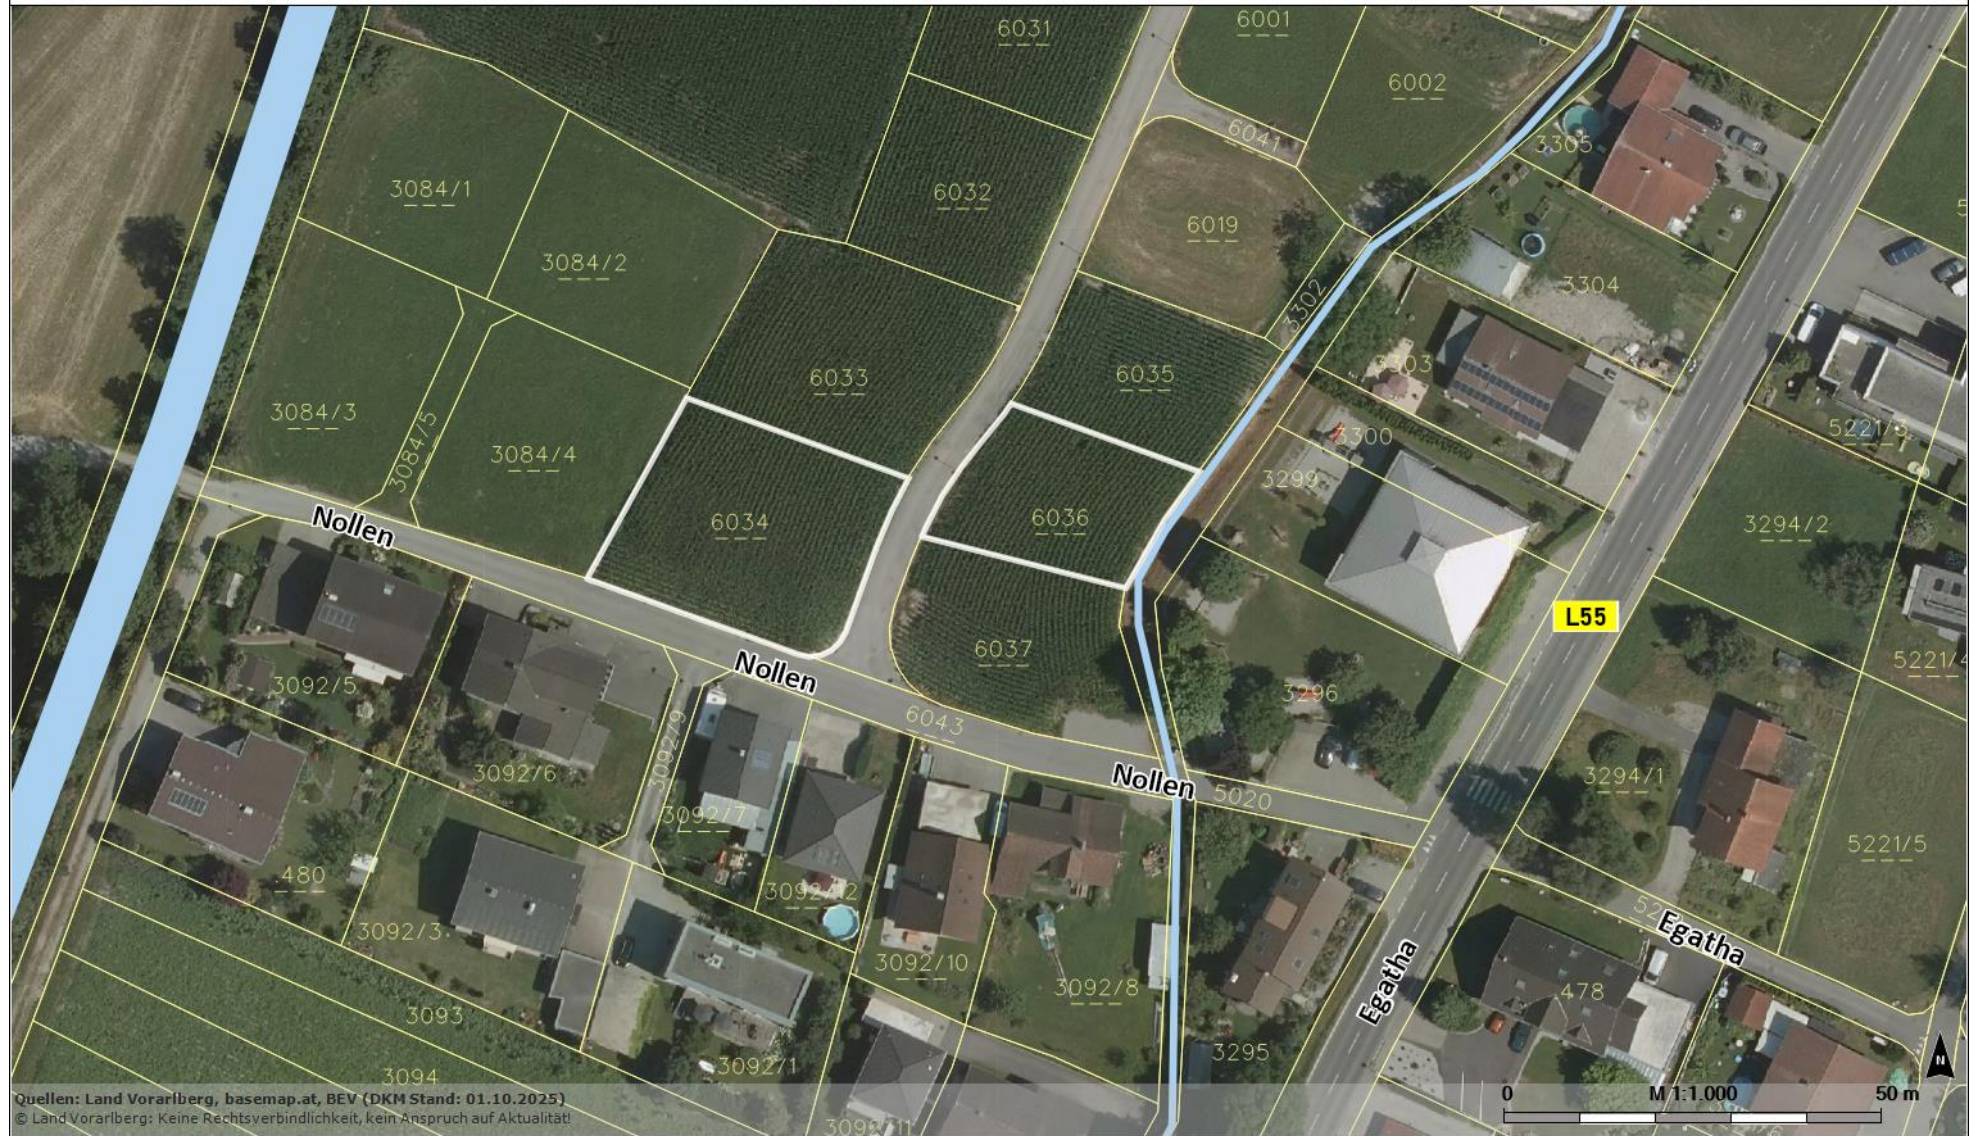

rechts: -55709; hoch: 242897

rechts: -55451; hoch: 242897

Quellen: Land Vorarlberg, basemap.at, BEV (DKM Stand: 01.10.2025)
© Land Vorarlberg: Keine Rechtsverbindlichkeit, kein Anspruch auf Aktualität!

rechts: -55709; hoch: 242747

rechts: -55451; hoch: 242747

Karte erstellt am: 09.04.2026

<https://atlas.vorarlberg.at>

MGI / Austria GK West (31254)